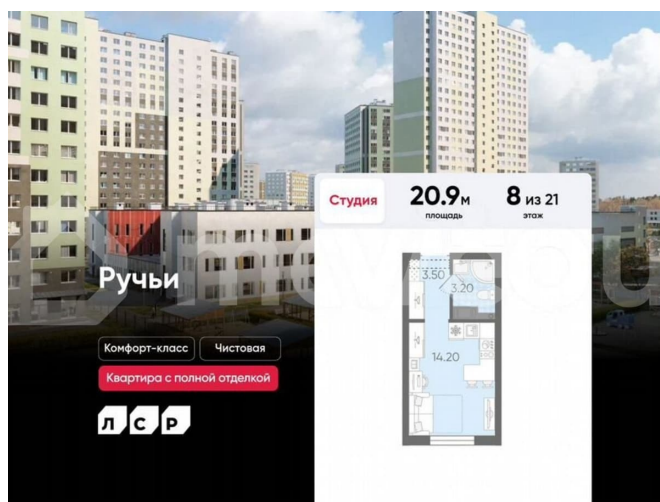

Раздел

[Квартиры](#)

Ремонт

с отделкой

Квартира в новостройке

да

Описание

Цена действует при 100% оплате и на определенные ипотечные программы. Подробности — в отделе продаж по телефону. Продаётся студия в ЖК «Ручьи» на 8 этаже. Общая площадь составляет 20.90 кв. м. Квартира с чистой отделкой. Жилой

<https://spb.move.ru/objects/9290007911>

ООО «ЛСР. Недвижимость-Северо-Запад», ЛСР. Недвижимость - Северо-Запад

89251234567

для заметок

комплекс «Ручьи» располагается по адресу Санкт-Петербург, Красногвардейский. ЖК «Ручьи» — крупный проект комфорт-класса в Красногвардейском районе, на Пискаревском проспекте. В новостройке эргономичные планировки, уютные пешеходные дворы без машин, с детскими и спортивными площадками. Расположение комплекса: • 10 минут до станции метро «Академическая» на автобусе; • 10 минут до ж/д станции «Ручьи»; • 5 минут до КАД на автомобиле. Первая очередь уже заселена, во второй очереди появятся 27 домов. Квартиры передаются с отделкой. Парадные устроены на уровне земли — без ступеней и высоких порогов, а зайти внутрь можно как со стороны двора, так и с улицы. ЛСР построит на территории комплекса школу и два детских сада. Между домами будут обустроены игровые и спортивные площадки с турниками и тренажерами, удобные зоны отдыха для детей и взрослых. Первые этажи отведены под колясочные, магазины и сервисные службы. Здесь есть всё необходимое для комфортной жизни: магазины, аптеки, парикмахерские, пекарни и кофейни, достаточно спуститься на лифте во двор своего дома. Вокруг квартала пройдет велодорожка. Преимущества комплекса: - Большой выбор семейных квартир с просторной кухней-гостиной - Рядом Муринский и Пискаревский парки - Безбарьерная среда - Развитая социальная инфраструктура - Двор без машин Успейте приобрести квартиру на выгодных условиях! Чтобы узнать подробности, обращайтесь за консультацией по телефону.