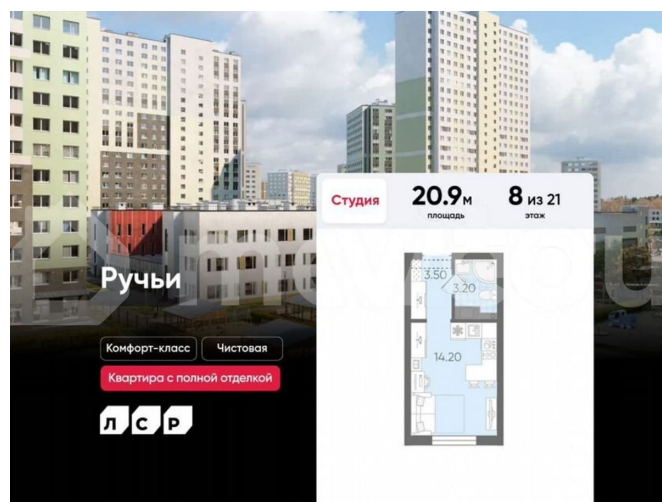

Квартира

Общая площадь

20.9 м²

Этаж

8/21

Детали объекта

Тип сделки

Продам

Раздел

[Квартиры](#)

Ремонт

с отделкой

Квартира в новостройке

да

Описание

Цена действует при 100% оплате и на определенные ипотечные программы. Подробности — в отделе продаж по телефону. Продаётся студия в ЖК «Ручьи» на 8 этаже. Общая площадь составляет 20.90 кв. м. Квартира с чистой отделкой. Жилой

<https://spb.move.ru/objects/9290007911>

ООО «ЛСР. Недвижимость-Северо-Запад», ЛСР. Недвижимость - Северо-Запад

89251234567

для заметок

комплекс «Ручьи» располагается по адресу Санкт-Петербург, Красногвардейский. ЖК «Ручьи» — крупный проект комфорт-класса в Красногвардейском районе, на Пискаревском проспекте. В новостройке эргономичные планировки, уютные пешеходные дворы без машин, с детскими и спортивными площадками. Расположение комплекса: • 10 минут до станции метро «Академическая» на автобусе; • 10 минут до ж/д станции «Ручьи»; • 5 минут до КАД на автомобиле. Первая очередь уже заселена, во второй очереди появятся 27 домов. Квартиры передаются с отделкой. Парадные устроены на уровне земли — без ступеней и высоких порогов, а зайти внутрь можно как со стороны двора, так и с улицы. ЛСР построит на территории комплекса школу и два детских сада. Между домами будут обустроены игровые и спортивные площадки с турниками и тренажерами, удобные зоны отдыха для детей и взрослых. Первые этажи отведены под колясочные, магазины и сервисные службы. Здесь есть всё необходимое для комфортной жизни: магазины, аптеки, парикмахерские, пекарни и кофейни, достаточно спуститься на лифте во двор своего дома. Вокруг квартала пройдет велодорожка. Преимущества комплекса: - Большой выбор семейных квартир с просторной кухней-гостиной - Рядом Муринский и Пискаревский парки - Безбарьерная среда - Развитая социальная инфраструктура - Двор без машин Успейте приобрести квартиру на выгодных условиях! Чтобы узнать подробности, обращайтесь за консультацией по телефону.