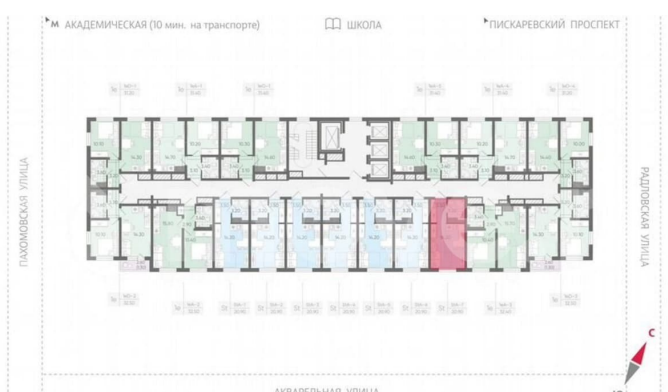

## Квартира

Общая площадь

20.9 м<sup>2</sup>

Этаж

10/21

**Ручьи**

Комфорт-класс Чистовая

Квартира с полной отделкой

**ЛСР**

**Студия** **20.9 м** **10 из 21**  
площадь этаж

Move.ru - вся недвижимость России