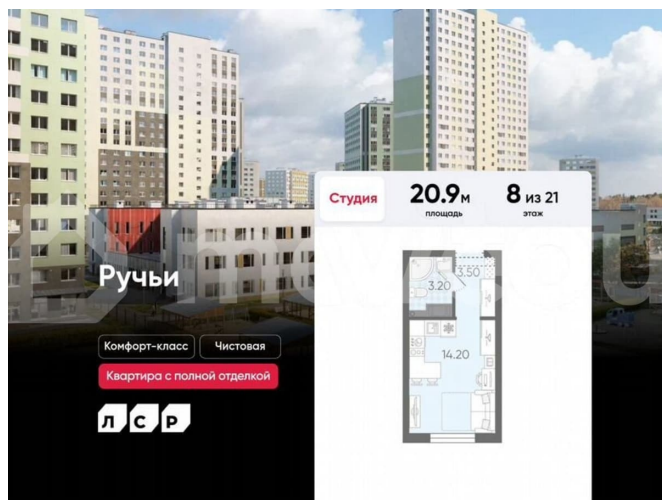

Квартира

Общая площадь

20.9 м²

Этаж

8/21

Детали объекта

Тип сделки

Продам

Раздел

[Квартиры](#)

Ремонт

с отделкой

Квартира в новостройке

да

Описание

Цена действует при 100% оплате и на определенные ипотечные программы. Подробности — в отделе продаж по телефону. Продаётся студия в ЖК «Ручьи» на 8 этаже. Общая площадь составляет 20.90 кв. м. Квартира с чистой отделкой. Жилой

<https://spb.move.ru/objects/9290007997>

ООО «ЛСР. Недвижимость-Северо-Запад», ЛСР. Недвижимость - Северо-Запад

89251234567

для заметок

комплекс «Ручьи» располагается по адресу Санкт-Петербург, Красногвардейский. ЖК «Ручьи» — крупный проект комфорт-класса в Красногвардейском районе, на Пискаревском проспекте. В новостройке эргономичные планировки, уютные пешеходные дворы без машин, с детскими и спортивными площадками. Расположение комплекса: • 10 минут до станции метро «Академическая» на автобусе; • 10 минут до ж/д станции «Ручьи»; • 5 минут до КАД на автомобиле. Первая очередь уже заселена, во второй очереди появятся 27 домов. Квартиры передаются с отделкой. Парадные устроены на уровне земли — без ступеней и высоких порогов, а зайти внутрь можно как со стороны двора, так и с улицы. ЛСР построит на территории комплекса школу и два детских сада. Между домами будут обустроены игровые и спортивные площадки с турниками и тренажерами, удобные зоны отдыха для детей и взрослых. Первые этажи отведены под колясочные, магазины и сервисные службы. Здесь есть всё необходимое для комфортной жизни: магазины, аптеки, парикмахерские, пекарни и кофейни, достаточно спуститься на лифте во двор своего дома. Вокруг квартала пройдет велодорожка. Преимущества комплекса: - Большой выбор семейных квартир с просторной кухней-гостиной - Рядом Муринский и Пискаревский парки - Безбарьерная среда - Развитая социальная инфраструктура - Двор без машин Успейте приобрести квартиру на выгодных условиях! Чтобы узнать подробности, обращайтесь за консультацией по телефону.