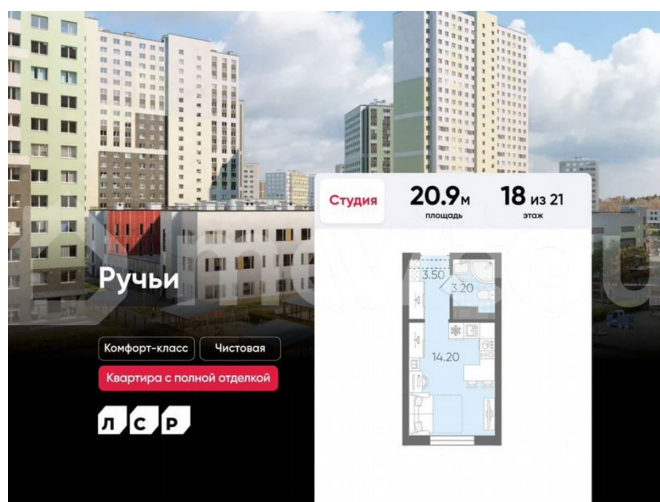

Раздел

[Квартиры](#)

Ремонт

с отделкой

Квартира в новостройке

да

Описание

Цена действует при 100% оплате и на определенные ипотечные программы. Подробности — в отделе продаж по телефону. Продаётся студия в ЖК «Ручьи» на 18 этаже. Общая площадь составляет 20.90 кв. м. Квартира с чистовой отделкой. Жилой

<https://spb.move.ru/objects/9290008034>

ООО «ЛСР. Недвижимость-Северо-Запад», ЛСР. Недвижимость - Северо-Запад

89251234567

для заметок

комплекс «Ручьи» располагается по адресу Санкт-Петербург, Красногвардейский. ЖК «Ручьи» — крупный проект комфорт-класса в Красногвардейском районе, на Пискаревском проспекте. В новостройке эргономичные планировки, уютные пешеходные дворы без машин, с детскими и спортивными площадками. Расположение комплекса: • 10 минут до станции метро «Академическая» на автобусе; • 10 минут до ж/д станции «Ручьи»; • 5 минут до КАД на автомобиле. Первая очередь уже заселена, во второй очереди появятся 27 домов. Квартиры передаются с отделкой. Парадные устроены на уровне земли — без ступеней и высоких порогов, а зайти внутрь можно как со стороны двора, так и с улицы. ЛСР построит на территории комплекса школу и два детских сада. Между домами будут обустроены игровые и спортивные площадки с турниками и тренажерами, удобные зоны отдыха для детей и взрослых. Первые этажи отведены под колясочные, магазины и сервисные службы. Здесь есть всё необходимое для комфортной жизни: магазины, аптеки, парикмахерские, пекарни и кофейни, достаточно спуститься на лифте во двор своего дома. Вокруг квартала пройдет велодорожка. Преимущества комплекса: - Большой выбор семейных квартир с просторной кухней-гостиной - Рядом Муринский и Пискаревский парки - Безбарьерная среда - Развитая социальная инфраструктура - Двор без машин Успейте приобрести квартиру на выгодных условиях! Чтобы узнать подробности, обращайтесь за консультацией по телефону.