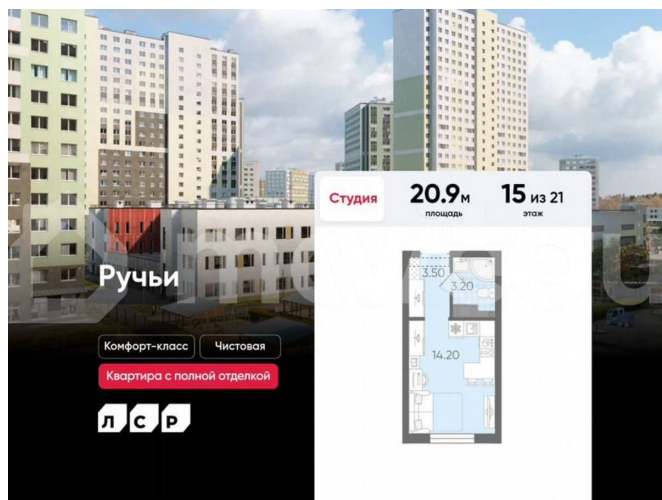

Раздел

[Квартиры](#)

Ремонт

с отделкой

Квартира в новостройке

да

Описание

Цена действует при 100% оплате и на определенные ипотечные программы. Подробности — в отделе продаж по телефону. Продаётся студия в ЖК «Ручьи» на 15 этаже. Общая площадь составляет 20.90 кв. м. Квартира с чистовой отделкой. Жилой

<https://spb.move.ru/objects/9290031519>

ООО «ЛСР. Недвижимость-Северо-Запад», ЛСР. Недвижимость - Северо-Запад

89251234567

для заметок

комплекс «Ручьи» располагается по адресу Санкт-Петербург, Красногвардейский. ЖК «Ручьи» — крупный проект комфорт-класса в Красногвардейском районе, на Пискаревском проспекте. В новостройке эргономичные планировки, уютные пешеходные дворы без машин, с детскими и спортивными площадками. Расположение комплекса: • 10 минут до станции метро «Академическая» на автобусе; • 10 минут до ж/д станции «Ручьи»; • 5 минут до КАД на автомобиле. Первая очередь уже заселена, во второй очереди появятся 27 домов. Квартиры передаются с отделкой. Парадные устроены на уровне земли — без ступеней и высоких порогов, а зайти внутрь можно как со стороны двора, так и с улицы. ЛСР построит на территории комплекса школу и два детских сада. Между домами будут обустроены игровые и спортивные площадки с турниками и тренажерами, удобные зоны отдыха для детей и взрослых. Первые этажи отведены под колясочные, магазины и сервисные службы. Здесь есть всё необходимое для комфортной жизни: магазины, аптеки, парикмахерские, пекарни и кофейни, достаточно спуститься на лифте во двор своего дома. Вокруг квартала пройдет велодорожка. Преимущества комплекса: - Большой выбор семейных квартир с просторной кухней-гостиной - Рядом Муринский и Пискаревский парки - Безбарьерная среда - Развитая социальная инфраструктура - Двор без машин Успейте приобрести квартиру на выгодных условиях! Чтобы узнать подробности, обращайтесь за консультацией по телефону.