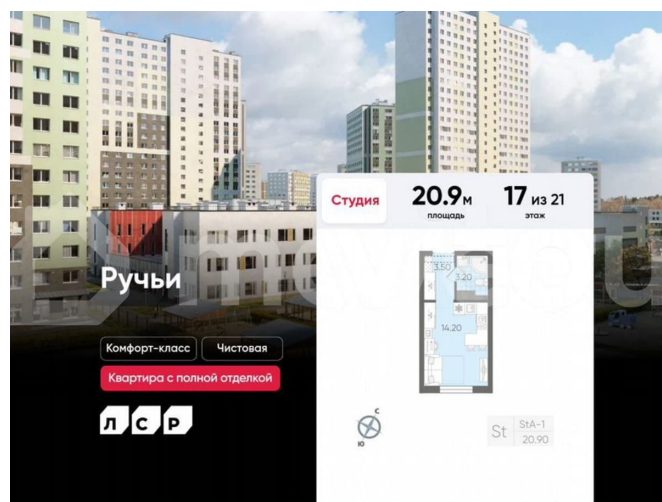

## Описание

Цена действует при 100% оплате и на определенные ипотечные программы. Подробности — в отделе продаж по телефону. Продаётся студия в ЖК «Ручьи» на 17 этаже. Общая площадь составляет 20.90 кв. м. Квартира с чистовой отделкой. Жилой

<https://spb.move.ru/objects/9291794900>

**ООО «ЛСР. Недвижимость-Северо-Запад», ЛСР. Недвижимость - Северо-Запад**

**89251234567**

для заметок

комплекс «Ручьи» располагается по адресу Санкт-Петербург, Красногвардейский. ЖК «Ручьи» — крупный проект комфорт-класса в Красногвардейском районе, на Пискаревском проспекте. В новостройке эргономичные планировки, уютные пешеходные дворы без машин, с детскими и спортивными площадками. Расположение комплекса: • 10 минут до станции метро «Академическая» на автобусе; • 10 минут до ж/д станции «Ручьи»; • 5 минут до КАД на автомобиле. Первая очередь уже заселена, во второй очереди появятся 27 домов. Квартиры передаются с отделкой. Парадные устроены на уровне земли — без ступеней и высоких порогов, а зайти внутрь можно как со стороны двора, так и с улицы. ЛСР построит на территории комплекса школу и два детских сада. Между домами будут обустроены игровые и спортивные площадки с турниками и тренажерами, удобные зоны отдыха для детей и взрослых. Первые этажи отведены под колясочные, магазины и сервисные службы. Здесь есть всё необходимое для комфортной жизни: магазины, аптеки, парикмахерские, пекарни и кофейни, достаточно спуститься на лифте во двор своего дома. Вокруг квартала пройдет велодорожка. Преимущества комплекса: - Большой выбор семейных квартир с просторной кухней-гостиной - Рядом Муринский и Пискаревский парки - Безбарьерная среда - Развитая социальная инфраструктура - Двор без машин Успейте приобрести квартиру на выгодных условиях! Чтобы узнать подробности, обращайтесь за консультацией по телефону.