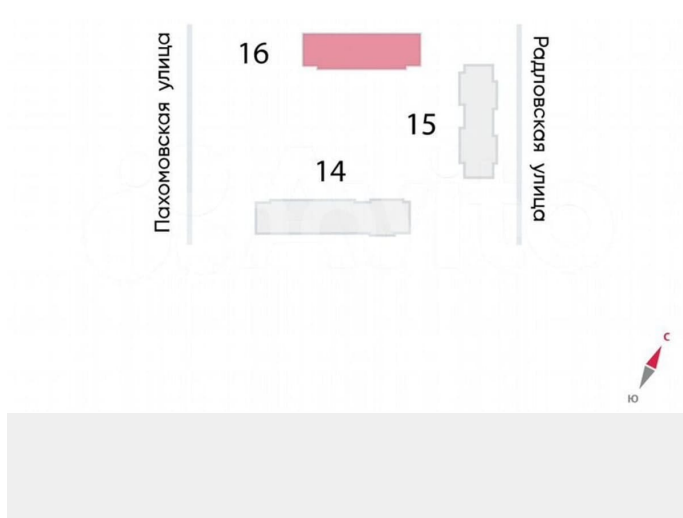

Студия 20.9 м площадь 17 из 21 этаж

Ручьи

Комфорт-класс Чистовая

Квартира с полной отделкой

ЛСР

St StA-1 20.90

Move.ru - вся недвижимость России