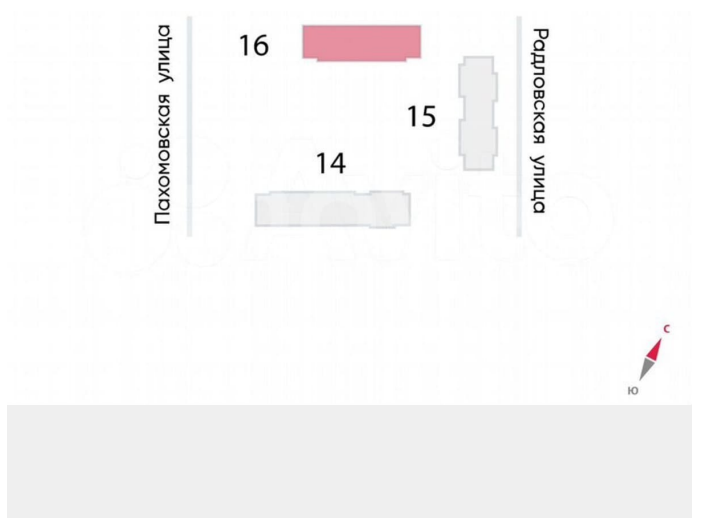

Ручьи

Студия 20.9м площадь 21 из 21 этаж

Комфорт-класс Чистовая

Квартира с полной отделкой

ЛСР

St SIA-2 20.90

Move.ru - вся недвижимость России