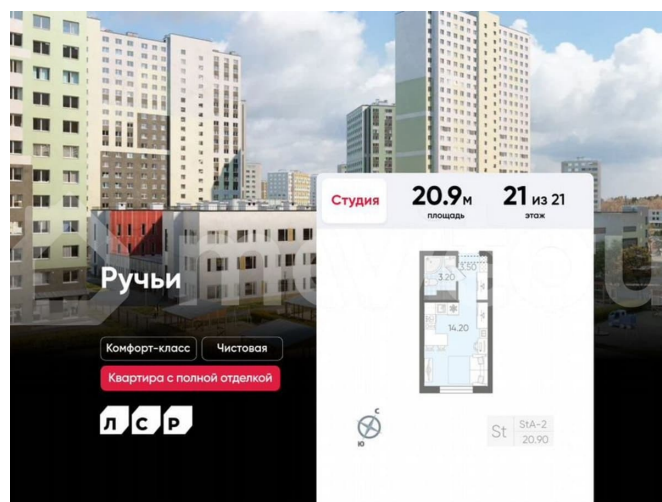

Раздел

[Квартиры](#)

Ремонт

с отделкой

Квартира в новостройке

да

Описание

Цена действует при 100% оплате и на определенные ипотечные программы. Подробности — в отделе продаж по телефону. Продаётся студия в ЖК «Ручьи» на 21 этаже. Общая площадь составляет 20.90 кв. м. Квартира с чистовой отделкой. Жилой

<https://spb.move.ru/objects/9291794902>

ООО «ЛСР. Недвижимость-Северо-Запад», ЛСР. Недвижимость - Северо-Запад

89251234567

для заметок

комплекс «Ручьи» располагается по адресу Санкт-Петербург, Красногвардейский. ЖК «Ручьи» — крупный проект комфорт-класса в Красногвардейском районе, на Пискаревском проспекте. В новостройке эргономичные планировки, уютные пешеходные дворы без машин, с детскими и спортивными площадками. Расположение комплекса: • 10 минут до станции метро «Академическая» на автобусе; • 10 минут до ж/д станции «Ручьи»; • 5 минут до КАД на автомобиле. Первая очередь уже заселена, во второй очереди появятся 27 домов. Квартиры передаются с отделкой. Парадные устроены на уровне земли — без ступеней и высоких порогов, а зайти внутрь можно как со стороны двора, так и с улицы. ЛСР построит на территории комплекса школу и два детских сада. Между домами будут обустроены игровые и спортивные площадки с турниками и тренажерами, удобные зоны отдыха для детей и взрослых. Первые этажи отведены под колясочные, магазины и сервисные службы. Здесь есть всё необходимое для комфортной жизни: магазины, аптеки, парикмахерские, пекарни и кофейни, достаточно спуститься на лифте во двор своего дома. Вокруг квартала пройдет велодорожка. Преимущества комплекса: - Большой выбор семейных квартир с просторной кухней-гостиной - Рядом Муринский и Пискаревский парки - Безбарьерная среда - Развитая социальная инфраструктура - Двор без машин Успейте приобрести квартиру на выгодных условиях! Чтобы узнать подробности, обращайтесь за консультацией по телефону.