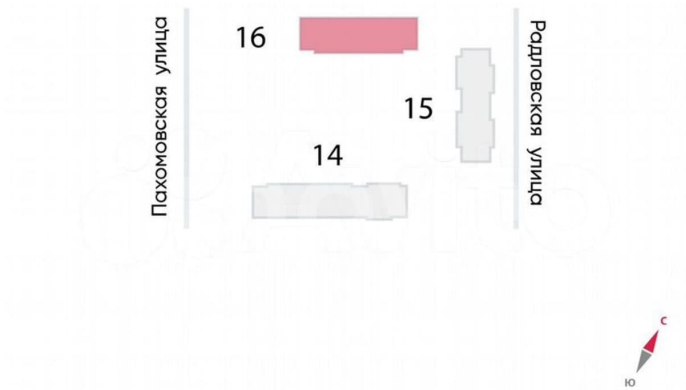

Ручьи

Комфорт-класс Чистовая

Квартира с полной отделкой

Студия **20.9 м** **15** из 21
площадь этаж

3.20 14.20 3.50

St StA-4 20.90

ЛСР

Move.ru - вся недвижимость России