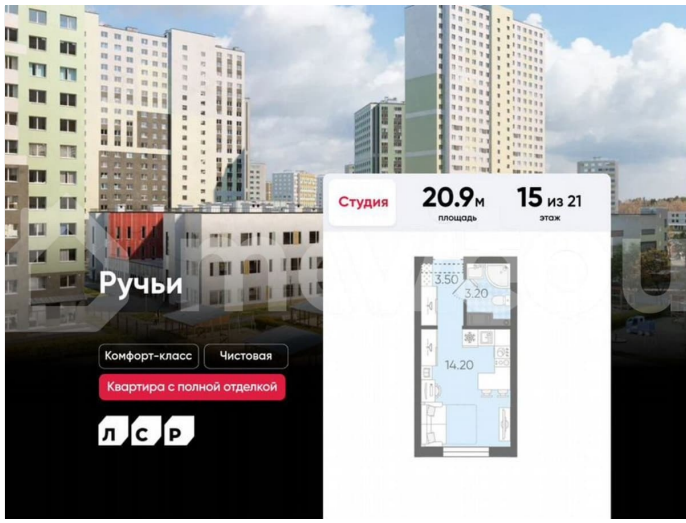

Раздел

[Квартиры](#)

Ремонт

с отделкой

Квартира в новостройке

да

Описание

Цена действует при 100% оплате и на определенные ипотечные программы. Подробности — в отделе продаж по телефону. Продаётся студия в ЖК «Ручьи» на 15 этаже. Общая площадь составляет 20.90 кв. м. Квартира с чистовой отделкой. Жилой

<https://spb.move.ru/objects/9291884585>

ООО «ЛСР. Недвижимость-Северо-Запад», ЛСР. Недвижимость - Северо-Запад

89251234567

для заметок

комплекс «Ручьи» располагается по адресу Санкт-Петербург, Красногвардейский. ЖК «Ручьи» — крупный проект комфорт-класса в Красногвардейском районе, на Пискаревском проспекте. В новостройке эргономичные планировки, уютные пешеходные дворы без машин, с детскими и спортивными площадками. Расположение комплекса: • 10 минут до станции метро «Академическая» на автобусе; • 10 минут до ж/д станции «Ручьи»; • 5 минут до КАД на автомобиле. Первая очередь уже заселена, во второй очереди появятся 27 домов. Квартиры передаются с отделкой. Парадные устроены на уровне земли — без ступеней и высоких порогов, а зайти внутрь можно как со стороны двора, так и с улицы. ЛСР построит на территории комплекса школу и два детских сада. Между домами будут обустроены игровые и спортивные площадки с турниками и тренажерами, удобные зоны отдыха для детей и взрослых. Первые этажи отведены под колясочные, магазины и сервисные службы. Здесь есть всё необходимое для комфортной жизни: магазины, аптеки, парикмахерские, пекарни и кофейни, достаточно спуститься на лифте во двор своего дома. Вокруг квартала пройдет велодорожка. Преимущества комплекса: - Большой выбор семейных квартир с просторной кухней-гостиной - Рядом Муринский и Пискаревский парки - Безбарьерная среда - Развитая социальная инфраструктура - Двор без машин Успейте приобрести квартиру на выгодных условиях! Чтобы узнать подробности, обращайтесь за консультацией по телефону.