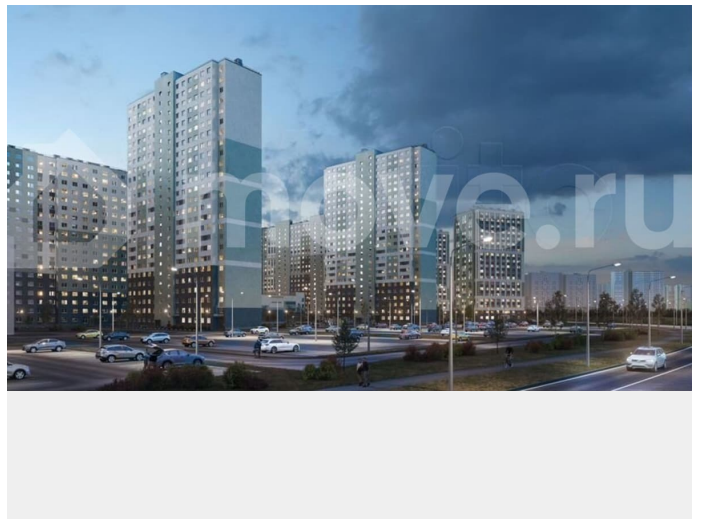

Раздел

[Квартиры](#)

Ремонт

с отделкой

Квартира в новостройке

да

Описание

Цена действует при 100% оплате и на определенные ипотечные программы. Подробности — в отделе продаж по телефону. Продаётся студия в ЖК «Ручьи» на 15 этаже. Общая площадь составляет 20.90 кв. м. Квартира с чистовой отделкой. Жилой

<https://spb.move.ru/objects/9291884585>

ООО «ЛСР. Недвижимость-Северо-Запад», ЛСР. Недвижимость - Северо-Запад

89251234567

для заметок

комплекс «Ручьи» располагается по адресу Санкт-Петербург, Красногвардейский. ЖК «Ручьи» — крупный проект комфорт-класса в Красногвардейском районе, на Пискаревском проспекте. В новостройке эргономичные планировки, уютные пешеходные дворы без машин, с детскими и спортивными площадками. Расположение комплекса: • 10 минут до станции метро «Академическая» на автобусе; • 10 минут до ж/д станции «Ручьи»; • 5 минут до КАД на автомобиле. Первая очередь уже заселена, во второй очереди появятся 27 домов. Квартиры передаются с отделкой. Парадные устроены на уровне земли — без ступеней и высоких порогов, а зайти внутрь можно как со стороны двора, так и с улицы. ЛСР построит на территории комплекса школу и два детских сада. Между домами будут обустроены игровые и спортивные площадки с турниками и тренажерами, удобные зоны отдыха для детей и взрослых. Первые этажи отведены под колясочные, магазины и сервисные службы. Здесь есть всё необходимое для комфортной жизни: магазины, аптеки, парикмахерские, пекарни и кофейни, достаточно спуститься на лифте во двор своего дома. Вокруг квартала пройдет велодорожка. Преимущества комплекса: - Большой выбор семейных квартир с просторной кухней-гостиной - Рядом Муринский и Пискаревский парки - Безбарьерная среда - Развитая социальная инфраструктура - Двор без машин Успейте приобрести квартиру на выгодных условиях! Чтобы узнать подробности, обращайтесь за консультацией по телефону.