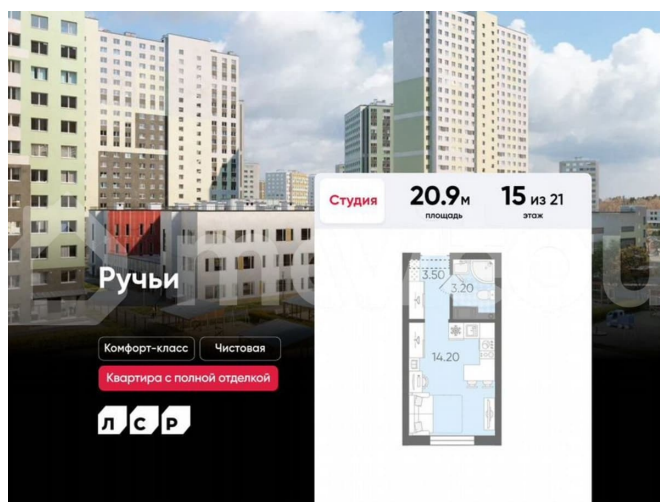

Квартира

Общая площадь

20.9 м²

Этаж

15/21

Детали объекта

Тип сделки

Продам

Раздел

[Квартиры](#)

Ремонт

с отделкой

Квартира в новостройке

да

Описание

Цена действует при 100% оплате и на определенные ипотечные программы. Подробности — в отделе продаж по телефону. Продаётся студия в ЖК «Ручьи» на 15 этаже. Общая площадь составляет 20.90 кв. м. Квартира с чистовой отделкой. Жилой

<https://spb.move.ru/objects/9291884585>

ООО «ЛСР. Недвижимость-Северо-Запад», ЛСР. Недвижимость - Северо-Запад

89251234567

для заметок

комплекс «Ручьи» располагается по адресу Санкт-Петербург, Красногвардейский. ЖК «Ручьи» — крупный проект комфорт-класса в Красногвардейском районе, на Пискаревском проспекте. В новостройке эргономичные планировки, уютные пешеходные дворы без машин, с детскими и спортивными площадками. Расположение комплекса: • 10 минут до станции метро «Академическая» на автобусе; • 10 минут до ж/д станции «Ручьи»; • 5 минут до КАД на автомобиле. Первая очередь уже заселена, во второй очереди появятся 27 домов. Квартиры передаются с отделкой. Парадные устроены на уровне земли — без ступеней и высоких порогов, а зайти внутрь можно как со стороны двора, так и с улицы. ЛСР построит на территории комплекса школу и два детских сада. Между домами будут обустроены игровые и спортивные площадки с турниками и тренажерами, удобные зоны отдыха для детей и взрослых. Первые этажи отведены под колясочные, магазины и сервисные службы. Здесь есть всё необходимое для комфортной жизни: магазины, аптеки, парикмахерские, пекарни и кофейни, достаточно спуститься на лифте во двор своего дома. Вокруг квартала пройдет велодорожка. Преимущества комплекса: - Большой выбор семейных квартир с просторной кухней-гостиной - Рядом Муринский и Пискаревский парки - Безбарьерная среда - Развитая социальная инфраструктура - Двор без машин Успейте приобрести квартиру на выгодных условиях! Чтобы узнать подробности, обращайтесь за консультацией по телефону.