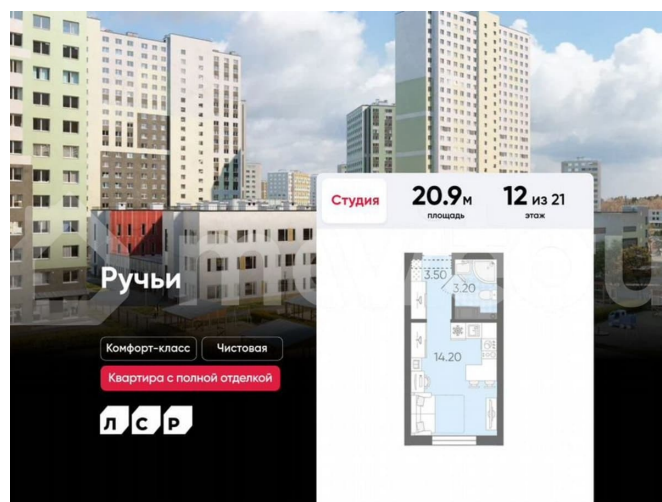

Раздел

[Квартиры](#)

Ремонт

с отделкой

Квартира в новостройке

да

Описание

Цена действует при 100% оплате и на определенные ипотечные программы. Подробности — в отделе продаж по телефону. Продаётся студия в ЖК «Ручьи» на 12 этаже. Общая площадь составляет 20.90 кв. м. Квартира с чистовой отделкой. Жилой

<https://spb.move.ru/objects/9292419906>

ООО «ЛСР. Недвижимость-Северо-Запад», ЛСР. Недвижимость - Северо-Запад

89251234567

для заметок

комплекс «Ручьи» располагается по адресу Санкт-Петербург, Красногвардейский. ЖК «Ручьи» — крупный проект комфорт-класса в Красногвардейском районе, на Пискаревском проспекте. В новостройке эргономичные планировки, уютные пешеходные дворы без машин, с детскими и спортивными площадками. Расположение комплекса: • 10 минут до станции метро «Академическая» на автобусе; • 10 минут до ж/д станции «Ручьи»; • 5 минут до КАД на автомобиле. Первая очередь уже заселена, во второй очереди появятся 27 домов. Квартиры передаются с отделкой. Парадные устроены на уровне земли — без ступеней и высоких порогов, а зайти внутрь можно как со стороны двора, так и с улицы. ЛСР построит на территории комплекса школу и два детских сада. Между домами будут обустроены игровые и спортивные площадки с турниками и тренажерами, удобные зоны отдыха для детей и взрослых. Первые этажи отведены под колясочные, магазины и сервисные службы. Здесь есть всё необходимое для комфортной жизни: магазины, аптеки, парикмахерские, пекарни и кофейни, достаточно спуститься на лифте во двор своего дома. Вокруг квартала пройдет велодорожка. Преимущества комплекса: - Большой выбор семейных квартир с просторной кухней-гостиной - Рядом Муринский и Пискаревский парки - Безбарьерная среда - Развитая социальная инфраструктура - Двор без машин Успейте приобрести квартиру на выгодных условиях! Чтобы узнать подробности, обращайтесь за консультацией по телефону.