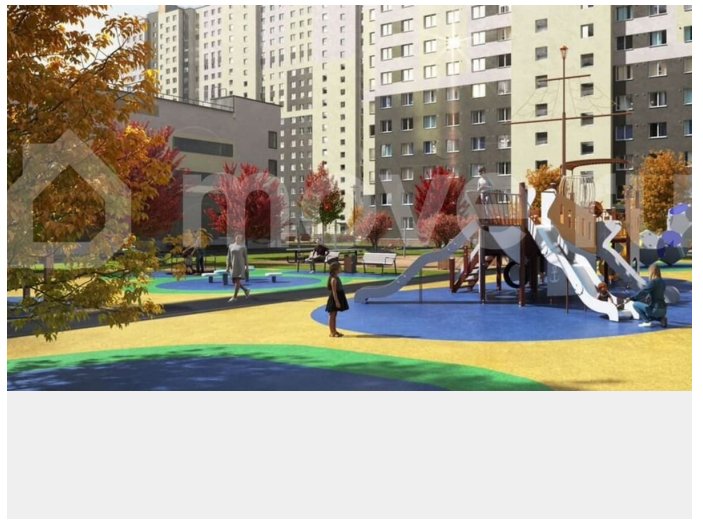

Ручьи

Студия **20.9м** площадь
11 из 21 этаж

Комфорт-класс Чистовая

Квартира с полной отделкой

ЛСР