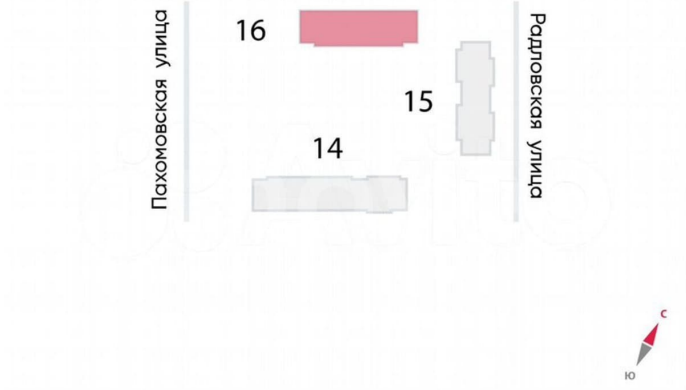

Ручьи

Студия **20.9м** площадь
11 из 21 этаж

Комфорт-класс Чистовая

Квартира с полной отделкой

ЛСР

Move.ru - вся недвижимость России