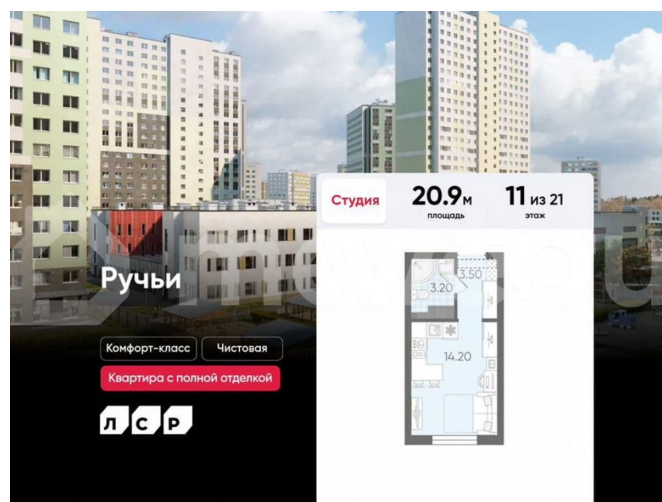

Квартира

Общая площадь

20.9 м²

Этаж

11/21

Детали объекта

Тип сделки

Продам

Раздел

[Квартиры](#)

Ремонт

с отделкой

Квартира в новостройке

да

Описание

Цена действует при 100% оплате и на определенные ипотечные программы. Подробности — в отделе продаж по телефону. Продаётся студия в ЖК «Ручьи» на 11 этаже. Общая площадь составляет 20.90 кв. м. Квартира с чистовой отделкой. Жилой

<https://spb.move.ru/objects/9292422790>

ООО «ЛСР. Недвижимость-Северо-Запад», ЛСР. Недвижимость - Северо-Запад

89251234567

для заметок

комплекс «Ручьи» располагается по адресу Санкт-Петербург, Красногвардейский. ЖК «Ручьи» — крупный проект комфорт-класса в Красногвардейском районе, на Пискаревском проспекте. В новостройке эргономичные планировки, уютные пешеходные дворы без машин, с детскими и спортивными площадками. Расположение комплекса: • 10 минут до станции метро «Академическая» на автобусе; • 10 минут до ж/д станции «Ручьи»; • 5 минут до КАД на автомобиле. Первая очередь уже заселена, во второй очереди появятся 27 домов. Квартиры передаются с отделкой. Парадные устроены на уровне земли — без ступеней и высоких порогов, а зайти внутрь можно как со стороны двора, так и с улицы. ЛСР построит на территории комплекса школу и два детских сада. Между домами будут обустроены игровые и спортивные площадки с турниками и тренажерами, удобные зоны отдыха для детей и взрослых. Первые этажи отведены под колясочные, магазины и сервисные службы. Здесь есть всё необходимое для комфортной жизни: магазины, аптеки, парикмахерские, пекарни и кофейни, достаточно спуститься на лифте во двор своего дома. Вокруг квартала пройдет велодорожка. Преимущества комплекса: - Большой выбор семейных квартир с просторной кухней-гостиной - Рядом Муринский и Пискаревский парки - Безбарьерная среда - Развитая социальная инфраструктура - Двор без машин Успейте приобрести квартиру на выгодных условиях! Чтобы узнать подробности, обращайтесь за консультацией по телефону.