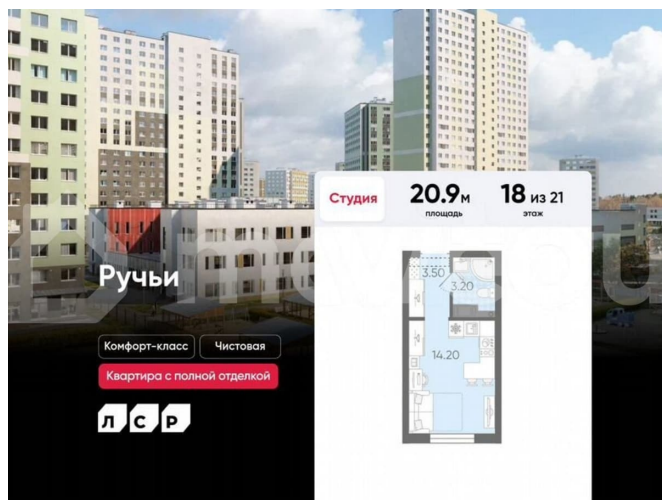

Квартира

Общая площадь

20.9 м²

Этаж

18/21

Детали объекта

Тип сделки

Продам

Раздел

[Квартиры](#)

Ремонт

с отделкой

Квартира в новостройке

да

Описание

Цена действует при 100% оплате и на определенные ипотечные программы. Подробности — в отделе продаж по телефону. Продаётся студия в ЖК «Ручьи» на 18 этаже. Общая площадь составляет 20.90 кв. м. Квартира с чистовой отделкой. Жилой

<https://spb.move.ru/objects/9293019594>

ООО «ЛСР. Недвижимость-Северо-Запад», ЛСР. Недвижимость - Северо-Запад

89251234567

для заметок

комплекс «Ручьи» располагается по адресу Санкт-Петербург, Красногвардейский. ЖК «Ручьи» — крупный проект комфорт-класса в Красногвардейском районе, на Пискаревском проспекте. В новостройке эргономичные планировки, уютные пешеходные дворы без машин, с детскими и спортивными площадками. Расположение комплекса: • 10 минут до станции метро «Академическая» на автобусе; • 10 минут до ж/д станции «Ручьи»; • 5 минут до КАД на автомобиле. Первая очередь уже заселена, во второй очереди появятся 27 домов. Квартиры передаются с отделкой. Парадные устроены на уровне земли — без ступеней и высоких порогов, а зайти внутрь можно как со стороны двора, так и с улицы. ЛСР построит на территории комплекса школу и два детских сада. Между домами будут обустроены игровые и спортивные площадки с турниками и тренажерами, удобные зоны отдыха для детей и взрослых. Первые этажи отведены под колясочные, магазины и сервисные службы. Здесь есть всё необходимое для комфортной жизни: магазины, аптеки, парикмахерские, пекарни и кофейни, достаточно спуститься на лифте во двор своего дома. Вокруг квартала пройдет велодорожка. Преимущества комплекса: - Большой выбор семейных квартир с просторной кухней-гостиной - Рядом Муринский и Пискаревский парки - Безбарьерная среда - Развитая социальная инфраструктура - Двор без машин Успейте приобрести квартиру на выгодных условиях! Чтобы узнать подробности, обращайтесь за консультацией по телефону.