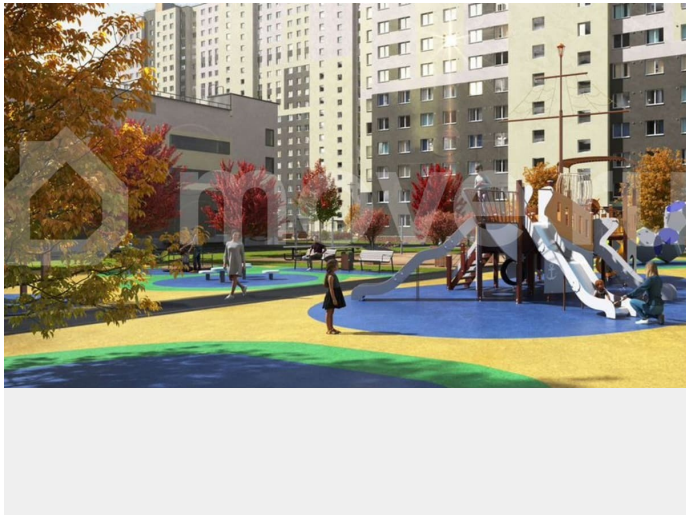

Ручьи

Студия **20.9 м** площадь 9 из 21 этаж

3.20 3.50 14.20

Комфорт-класс Чистовая

Квартира с полной отделкой

ДСР