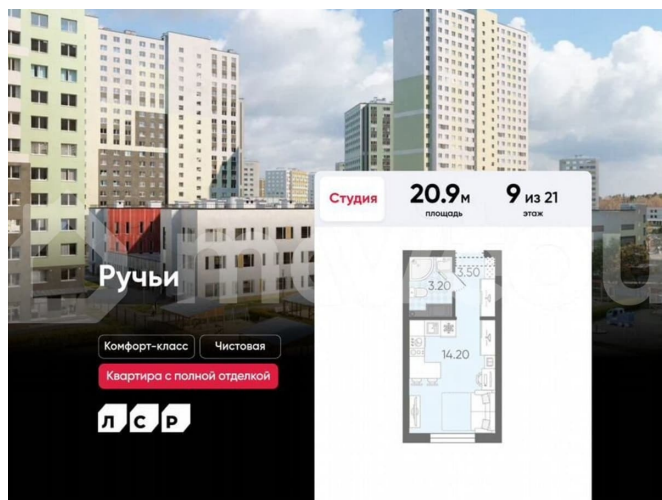

Раздел

[Квартиры](#)

Ремонт

с отделкой

Квартира в новостройке

да

Описание

Цена действует при 100% оплате и на определенные ипотечные программы. Подробности — в отделе продаж по телефону. Продаётся студия в ЖК «Ручьи» на 9 этаже. Общая площадь составляет 20.90 кв. м. Квартира с чистой отделкой. Жилой

<https://spb.move.ru/objects/9293020994>

ООО «ЛСР. Недвижимость-Северо-Запад», ЛСР. Недвижимость - Северо-Запад

89251234567

для заметок

комплекс «Ручьи» располагается по адресу Санкт-Петербург, Красногвардейский. ЖК «Ручьи» — крупный проект комфорт-класса в Красногвардейском районе, на Пискаревском проспекте. В новостройке эргономичные планировки, уютные пешеходные дворы без машин, с детскими и спортивными площадками. Расположение комплекса: • 10 минут до станции метро «Академическая» на автобусе; • 10 минут до ж/д станции «Ручьи»; • 5 минут до КАД на автомобиле. Первая очередь уже заселена, во второй очереди появятся 27 домов. Квартиры передаются с отделкой. Парадные устроены на уровне земли — без ступеней и высоких порогов, а зайти внутрь можно как со стороны двора, так и с улицы. ЛСР построит на территории комплекса школу и два детских сада. Между домами будут обустроены игровые и спортивные площадки с турниками и тренажерами, удобные зоны отдыха для детей и взрослых. Первые этажи отведены под колясочные, магазины и сервисные службы. Здесь есть всё необходимое для комфортной жизни: магазины, аптеки, парикмахерские, пекарни и кофейни, достаточно спуститься на лифте во двор своего дома. Вокруг квартала пройдет велодорожка. Преимущества комплекса: - Большой выбор семейных квартир с просторной кухней-гостиной - Рядом Муринский и Пискаревский парки - Безбарьерная среда - Развитая социальная инфраструктура - Двор без машин Успейте приобрести квартиру на выгодных условиях! Чтобы узнать подробности, обращайтесь за консультацией по телефону.