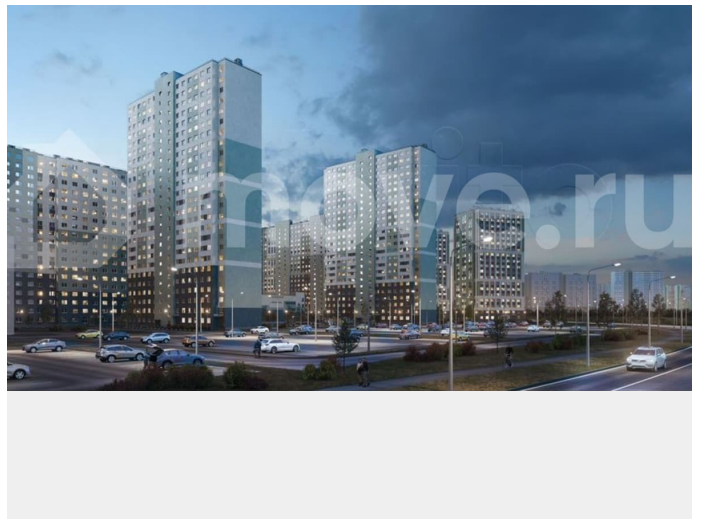

Ручьи

Студия **20.9 м** площадь **13** из 21 этаж

Комфорт-класс Чистовая

Квартира с полной отделкой

ДСД

3.20 14.20

St SIA-2 20.90