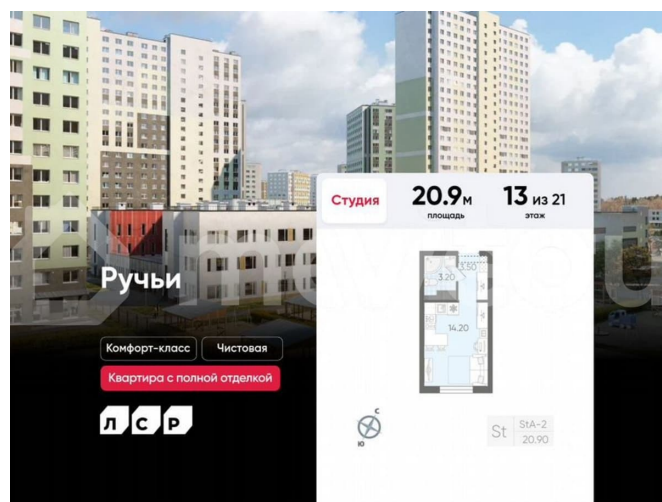

Раздел

[Квартиры](#)

Ремонт

с отделкой

Квартира в новостройке

да

Описание

Цена действует при 100% оплате и на определенные ипотечные программы. Подробности — в отделе продаж по телефону. Продаётся студия в ЖК «Ручьи» на 13 этаже. Общая площадь составляет 20.90 кв. м. Квартира с чистовой отделкой. Жилой

<https://spb.move.ru/objects/9293023215>

ООО «ЛСР. Недвижимость-Северо-Запад», ЛСР. Недвижимость - Северо-Запад

89251234567

для заметок

комплекс «Ручьи» располагается по адресу Санкт-Петербург, Красногвардейский. ЖК «Ручьи» — крупный проект комфорт-класса в Красногвардейском районе, на Пискаревском проспекте. В новостройке эргономичные планировки, уютные пешеходные дворы без машин, с детскими и спортивными площадками. Расположение комплекса: • 10 минут до станции метро «Академическая» на автобусе; • 10 минут до ж/д станции «Ручьи»; • 5 минут до КАД на автомобиле. Первая очередь уже заселена, во второй очереди появятся 27 домов. Квартиры передаются с отделкой. Парадные устроены на уровне земли — без ступеней и высоких порогов, а зайти внутрь можно как со стороны двора, так и с улицы. ЛСР построит на территории комплекса школу и два детских сада. Между домами будут обустроены игровые и спортивные площадки с турниками и тренажерами, удобные зоны отдыха для детей и взрослых. Первые этажи отведены под колясочные, магазины и сервисные службы. Здесь есть всё необходимое для комфортной жизни: магазины, аптеки, парикмахерские, пекарни и кофейни, достаточно спуститься на лифте во двор своего дома. Вокруг квартала пройдет велодорожка. Преимущества комплекса: - Большой выбор семейных квартир с просторной кухней-гостиной - Рядом Муринский и Пискаревский парки - Безбарьерная среда - Развитая социальная инфраструктура - Двор без машин Успейте приобрести квартиру на выгодных условиях! Чтобы узнать подробности, обращайтесь за консультацией по телефону.