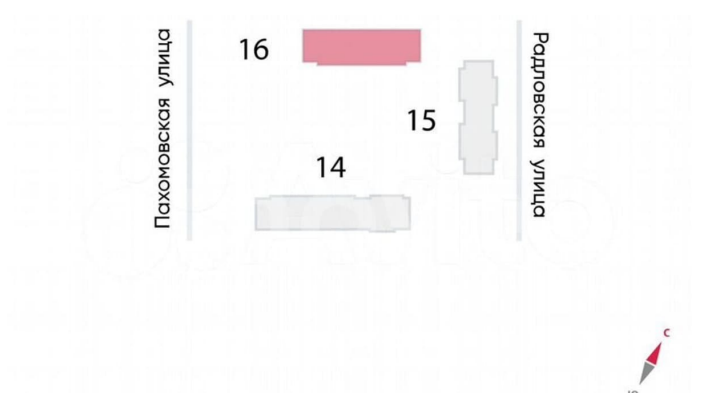

Ручьи

Студия **20.9 м** площадь **13** из 21 этаж

Комфорт-класс Чистовая

Квартира с полной отделкой

ДСД

3.20 14.20

St SIA-2 20.90

Move.ru - вся недвижимость России