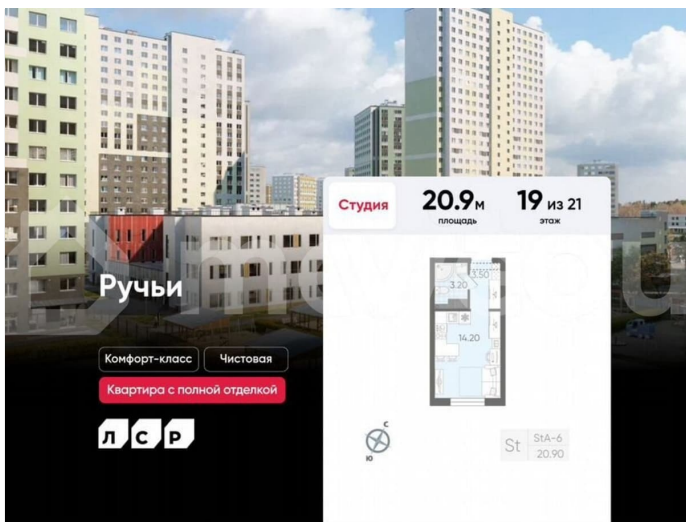

## Описание

Цена действует при 100% оплате и на определенные ипотечные программы. Подробности — в отделе продаж по телефону. Продаётся студия в ЖК «Ручьи» на 19 этаже. Общая площадь составляет 20.90 кв. м. Квартира с чистовой отделкой. Жилой

<https://spb.move.ru/objects/9293023217>

**ООО «ЛСР. Недвижимость-Северо-Запад», ЛСР. Недвижимость - Северо-Запад**

**89251234567**

для заметок

комплекс «Ручьи» располагается по адресу Санкт-Петербург, Красногвардейский. ЖК «Ручьи» — крупный проект комфорт-класса в Красногвардейском районе, на Пискаревском проспекте. В новостройке эргономичные планировки, уютные пешеходные дворы без машин, с детскими и спортивными площадками. Расположение комплекса: • 10 минут до станции метро «Академическая» на автобусе; • 10 минут до ж/д станции «Ручьи»; • 5 минут до КАД на автомобиле. Первая очередь уже заселена, во второй очереди появятся 27 домов. Квартиры передаются с отделкой. Парадные устроены на уровне земли — без ступеней и высоких порогов, а зайти внутрь можно как со стороны двора, так и с улицы. ЛСР построит на территории комплекса школу и два детских сада. Между домами будут обустроены игровые и спортивные площадки с турниками и тренажерами, удобные зоны отдыха для детей и взрослых. Первые этажи отведены под колясочные, магазины и сервисные службы. Здесь есть всё необходимое для комфортной жизни: магазины, аптеки, парикмахерские, пекарни и кофейни, достаточно спуститься на лифте во двор своего дома. Вокруг квартала пройдет велодорожка. Преимущества комплекса: - Большой выбор семейных квартир с просторной кухней-гостиной - Рядом Муринский и Пискаревский парки - Безбарьерная среда - Развитая социальная инфраструктура - Двор без машин Успейте приобрести квартиру на выгодных условиях! Чтобы узнать подробности, обращайтесь за консультацией по телефону.