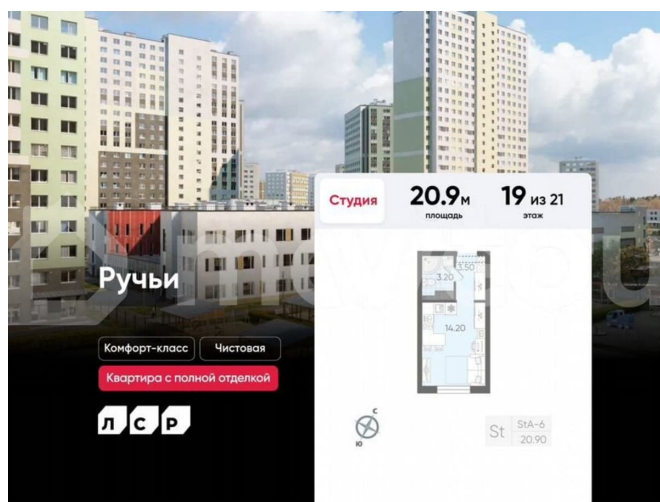

## Описание

Цена действует при 100% оплате и на определенные ипотечные программы. Подробности — в отделе продаж по телефону. Продаётся студия в ЖК «Ручьи» на 19 этаже. Общая площадь составляет 20.90 кв. м. Квартира с чистовой отделкой. Жилой

<https://spb.move.ru/objects/9293023217>

**ООО «ЛСР. Недвижимость-Северо-Запад», ЛСР. Недвижимость - Северо-Запад**

**89251234567**

для заметок

комплекс «Ручьи» располагается по адресу Санкт-Петербург, Красногвардейский. ЖК «Ручьи» — крупный проект комфорт-класса в Красногвардейском районе, на Пискаревском проспекте. В новостройке эргономичные планировки, уютные пешеходные дворы без машин, с детскими и спортивными площадками. Расположение комплекса: • 10 минут до станции метро «Академическая» на автобусе; • 10 минут до ж/д станции «Ручьи»; • 5 минут до КАД на автомобиле. Первая очередь уже заселена, во второй очереди появятся 27 домов. Квартиры передаются с отделкой. Парадные устроены на уровне земли — без ступеней и высоких порогов, а зайти внутрь можно как со стороны двора, так и с улицы. ЛСР построит на территории комплекса школу и два детских сада. Между домами будут обустроены игровые и спортивные площадки с турниками и тренажерами, удобные зоны отдыха для детей и взрослых. Первые этажи отведены под колясочные, магазины и сервисные службы. Здесь есть всё необходимое для комфортной жизни: магазины, аптеки, парикмахерские, пекарни и кофейни, достаточно спуститься на лифте во двор своего дома. Вокруг квартала пройдет велодорожка. Преимущества комплекса: - Большой выбор семейных квартир с просторной кухней-гостиной - Рядом Муринский и Пискаревский парки - Безбарьерная среда - Развитая социальная инфраструктура - Двор без машин Успейте приобрести квартиру на выгодных условиях! Чтобы узнать подробности, обращайтесь за консультацией по телефону.