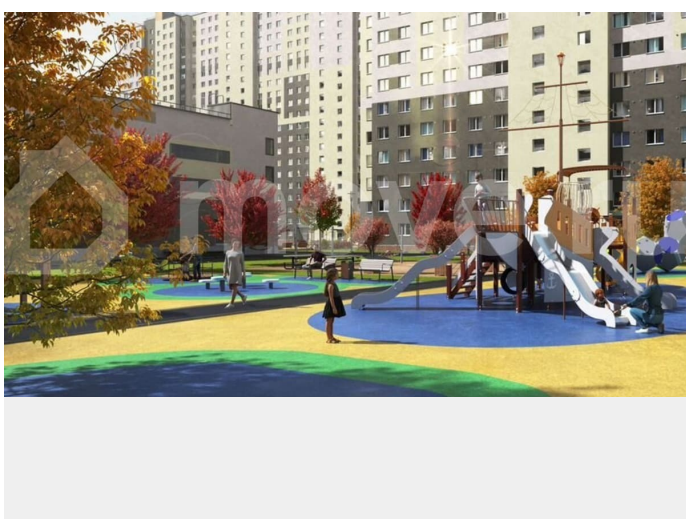

<https://spb.move.ru/objects/9293023217>

**ООО «ЛСР. Недвижимость-Северо-Запад», ЛСР. Недвижимость - Северо-Запад**

**89251234567**

для заметок

комплекс «Ручьи» располагается по адресу Санкт-Петербург, Красногвардейский. ЖК «Ручьи» — крупный проект комфорт-класса в Красногвардейском районе, на Пискаревском проспекте. В новостройке эргономичные планировки, уютные пешеходные дворы без машин, с детскими и спортивными площадками. Расположение комплекса: • 10 минут до станции метро «Академическая» на автобусе; • 10 минут до ж/д станции «Ручьи»; • 5 минут до КАД на автомобиле. Первая очередь уже заселена, во второй очереди появятся 27 домов. Квартиры передаются с отделкой. Парадные устроены на уровне земли — без ступеней и высоких порогов, а зайти внутрь можно как со стороны двора, так и с улицы. ЛСР построит на территории комплекса школу и два детских сада. Между домами будут обустроены игровые и спортивные площадки с турниками и тренажерами, удобные зоны отдыха для детей и взрослых. Первые этажи отведены под колясочные, магазины и сервисные службы. Здесь есть всё необходимое для комфортной жизни: магазины, аптеки, парикмахерские, пекарни и кофейни, достаточно спуститься на лифте во двор своего дома. Вокруг квартала пройдет велодорожка. Преимущества комплекса: - Большой выбор семейных квартир с просторной кухней-гостиной - Рядом Муринский и Пискаревский парки - Безбарьерная среда - Развитая социальная инфраструктура - Двор без машин Успейте приобрести квартиру на выгодных условиях! Чтобы узнать подробности, обращайтесь за консультацией по телефону.