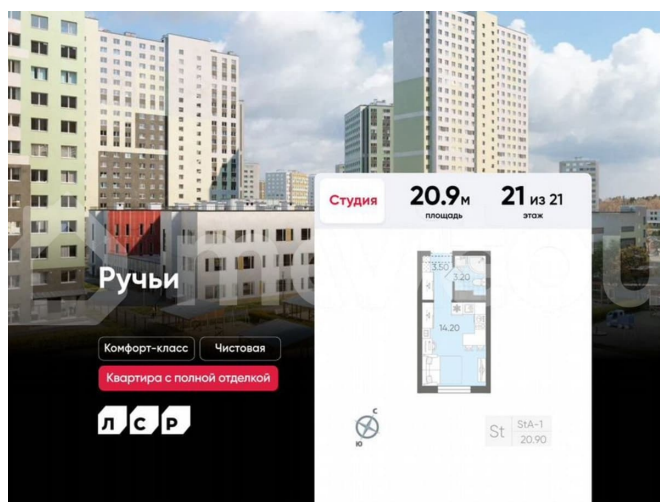

## Описание

Цена действует при 100% оплате и на определенные ипотечные программы. Подробности — в отделе продаж по телефону. Продаётся студия в ЖК «Ручьи» на 21 этаже. Общая площадь составляет 20.90 кв. м. Квартира с чистовой отделкой. Жилой

<https://spb.move.ru/objects/9293023337>

**ООО «ЛСР. Недвижимость-Северо-Запад», ЛСР. Недвижимость - Северо-Запад**

**89251234567**

для заметок

комплекс «Ручьи» располагается по адресу Санкт-Петербург, Красногвардейский. ЖК «Ручьи» — крупный проект комфорт-класса в Красногвардейском районе, на Пискаревском проспекте. В новостройке эргономичные планировки, уютные пешеходные дворы без машин, с детскими и спортивными площадками. Расположение комплекса: • 10 минут до станции метро «Академическая» на автобусе; • 10 минут до ж/д станции «Ручьи»; • 5 минут до КАД на автомобиле. Первая очередь уже заселена, во второй очереди появятся 27 домов. Квартиры передаются с отделкой. Парадные устроены на уровне земли — без ступеней и высоких порогов, а зайти внутрь можно как со стороны двора, так и с улицы. ЛСР построит на территории комплекса школу и два детских сада. Между домами будут обустроены игровые и спортивные площадки с турниками и тренажерами, удобные зоны отдыха для детей и взрослых. Первые этажи отведены под колясочные, магазины и сервисные службы. Здесь есть всё необходимое для комфортной жизни: магазины, аптеки, парикмахерские, пекарни и кофейни, достаточно спуститься на лифте во двор своего дома. Вокруг квартала пройдет велодорожка. Преимущества комплекса: - Большой выбор семейных квартир с просторной кухней-гостиной - Рядом Муринский и Пискаревский парки - Безбарьерная среда - Развитая социальная инфраструктура - Двор без машин Успейте приобрести квартиру на выгодных условиях! Чтобы узнать подробности, обращайтесь за консультацией по телефону.

**Ручьи**

Комфорт-класс Чистовая

Квартира с полной отделкой

ДСД

Студия 20.9м площадь

21 из 21 этаж

3.20

14.20