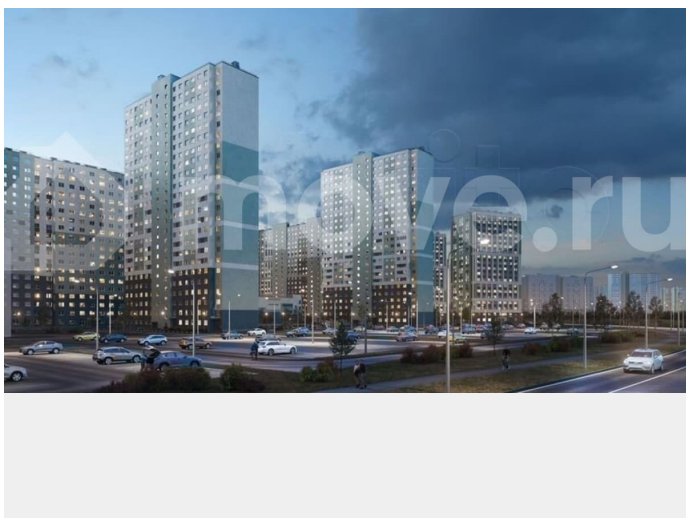

Ручьи

Комфорт-класс Чистовая

Квартира с полной отделкой

ДСД

Студия 20.9м площадь

21 из 21 этаж

3.20

14.20

St SIA-1 20.90