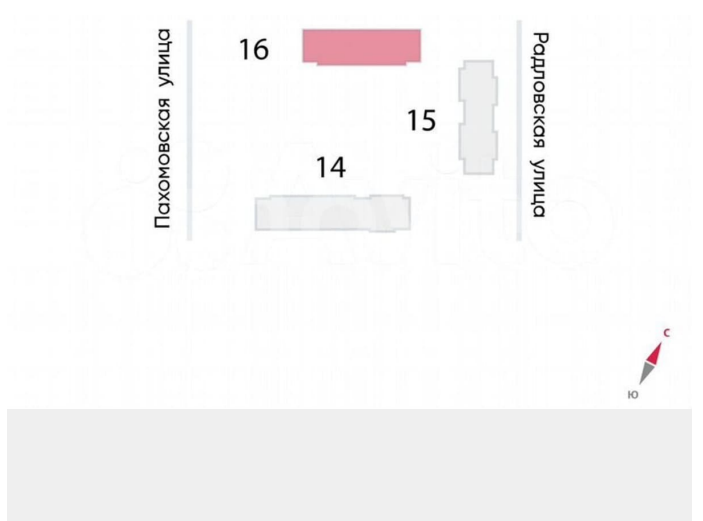

Ручьи

Комфорт-класс Чистовая

Квартира с полной отделкой

ДСД

Студия 20.9м площадь

21 из 21 этаж

3.20

14.20

St SIA-1 20.90