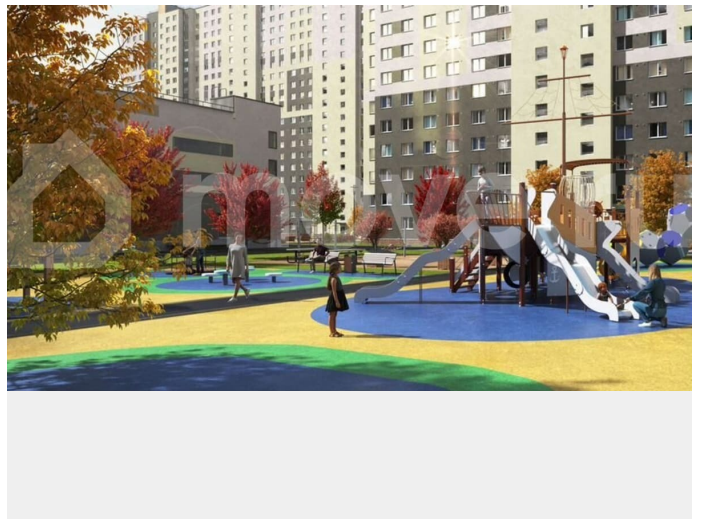

Ручьи

Комфорт-класс Чистовая

Квартира с полной отделкой

ДСД

Студия 20.9м площадь

21 из 21 этаж

3.20

14.20

St SIA-1 20.90