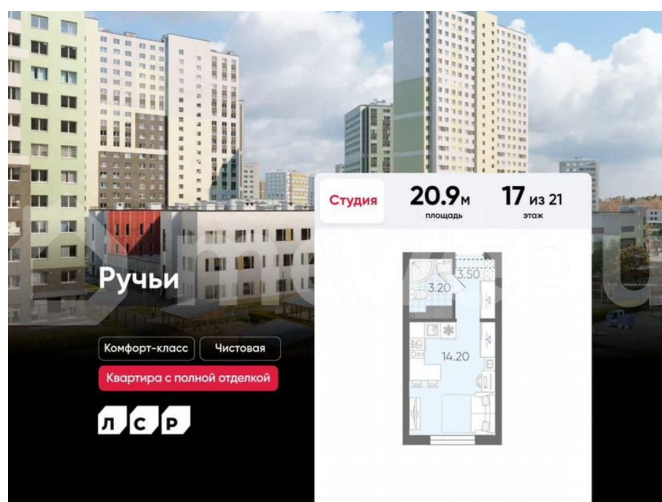

Квартира

Общая площадь

20.9 м²

Этаж

17/21

Детали объекта

Тип сделки

Продам

Раздел

[Квартиры](#)

Ремонт

с отделкой

Квартира в новостройке

да

Описание

Цена действует при 100% оплате и на определенные ипотечные программы. Подробности — в отделе продаж по телефону. Продаётся студия в ЖК «Ручьи» на 17 этаже. Общая площадь составляет 20.90 кв. м. Квартира с чистовой отделкой. Жилой

<https://spb.move.ru/objects/9293023338>

ООО «ЛСР. Недвижимость-Северо-Запад», ЛСР. Недвижимость - Северо-Запад

89251234567

для заметок

комплекс «Ручьи» располагается по адресу Санкт-Петербург, Красногвардейский. ЖК «Ручьи» — крупный проект комфорт-класса в Красногвардейском районе, на Пискаревском проспекте. В новостройке эргономичные планировки, уютные пешеходные дворы без машин, с детскими и спортивными площадками. Расположение комплекса: • 10 минут до станции метро «Академическая» на автобусе; • 10 минут до ж/д станции «Ручьи»; • 5 минут до КАД на автомобиле. Первая очередь уже заселена, во второй очереди появятся 27 домов. Квартиры передаются с отделкой. Парадные устроены на уровне земли — без ступеней и высоких порогов, а зайти внутрь можно как со стороны двора, так и с улицы. ЛСР построит на территории комплекса школу и два детских сада. Между домами будут обустроены игровые и спортивные площадки с турниками и тренажерами, удобные зоны отдыха для детей и взрослых. Первые этажи отведены под колясочные, магазины и сервисные службы. Здесь есть всё необходимое для комфортной жизни: магазины, аптеки, парикмахерские, пекарни и кофейни, достаточно спуститься на лифте во двор своего дома. Вокруг квартала пройдет велодорожка. Преимущества комплекса: - Большой выбор семейных квартир с просторной кухней-гостиной - Рядом Муринский и Пискаревский парки - Безбарьерная среда - Развитая социальная инфраструктура - Двор без машин Успейте приобрести квартиру на выгодных условиях! Чтобы узнать подробности, обращайтесь за консультацией по телефону.