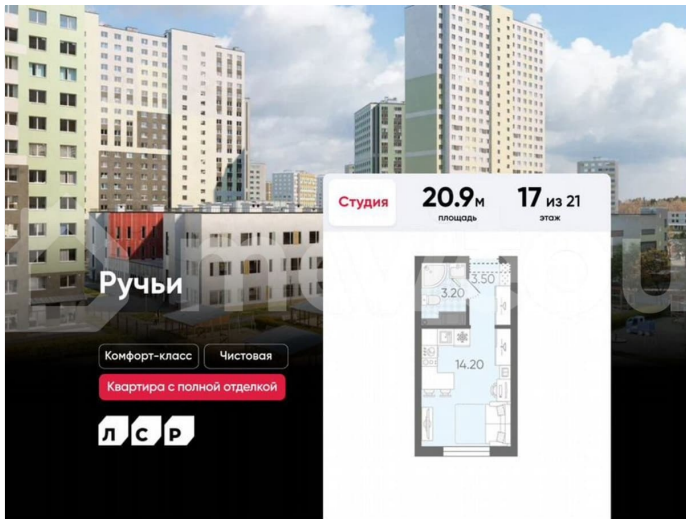

Раздел

[Квартиры](#)

Ремонт

с отделкой

Квартира в новостройке

да

Описание

Цена действует при 100% оплате и на определенные ипотечные программы. Подробности — в отделе продаж по телефону. Продаётся студия в ЖК «Ручьи» на 17 этаже. Общая площадь составляет 20.90 кв. м. Квартира с чистовой отделкой. Жилой

<https://spb.move.ru/objects/9293023338>

ООО «ЛСР. Недвижимость-Северо-Запад», ЛСР. Недвижимость - Северо-Запад

89251234567

для заметок

комплекс «Ручьи» располагается по адресу Санкт-Петербург, Красногвардейский. ЖК «Ручьи» — крупный проект комфорт-класса в Красногвардейском районе, на Пискаревском проспекте. В новостройке эргономичные планировки, уютные пешеходные дворы без машин, с детскими и спортивными площадками. Расположение комплекса: • 10 минут до станции метро «Академическая» на автобусе; • 10 минут до ж/д станции «Ручьи»; • 5 минут до КАД на автомобиле. Первая очередь уже заселена, во второй очереди появятся 27 домов. Квартиры передаются с отделкой. Парадные устроены на уровне земли — без ступеней и высоких порогов, а зайти внутрь можно как со стороны двора, так и с улицы. ЛСР построит на территории комплекса школу и два детских сада. Между домами будут обустроены игровые и спортивные площадки с турниками и тренажерами, удобные зоны отдыха для детей и взрослых. Первые этажи отведены под колясочные, магазины и сервисные службы. Здесь есть всё необходимое для комфортной жизни: магазины, аптеки, парикмахерские, пекарни и кофейни, достаточно спуститься на лифте во двор своего дома. Вокруг квартала пройдет велодорожка. Преимущества комплекса: - Большой выбор семейных квартир с просторной кухней-гостиной - Рядом Муринский и Пискаревский парки - Безбарьерная среда - Развитая социальная инфраструктура - Двор без машин Успейте приобрести квартиру на выгодных условиях! Чтобы узнать подробности, обращайтесь за консультацией по телефону.