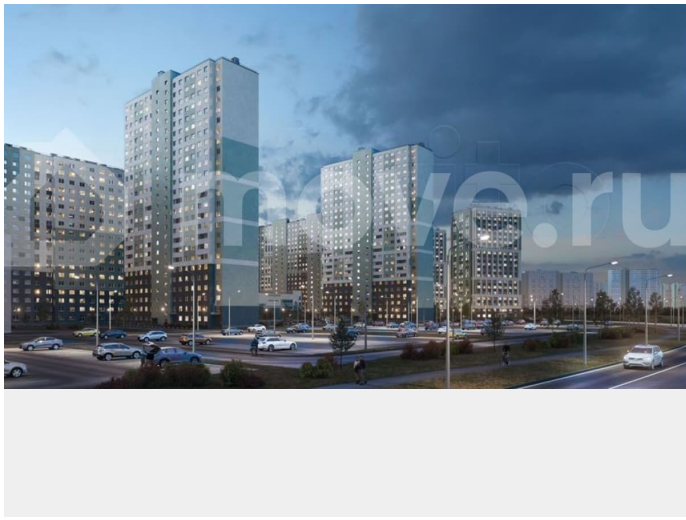

Раздел

[Квартиры](#)

Ремонт

с отделкой

Квартира в новостройке

да

Описание

Цена действует при 100% оплате и на определенные ипотечные программы. Подробности — в отделе продаж по телефону. Продаётся студия в ЖК «Ручьи» на 15 этаже. Общая площадь составляет 20.90 кв. м. Квартира с чистовой отделкой. Жилой

<https://spb.move.ru/objects/9293023343>

ООО «ЛСР. Недвижимость-Северо-Запад», ЛСР. Недвижимость - Северо-Запад

89251234567

для заметок

комплекс «Ручьи» располагается по адресу Санкт-Петербург, Красногвардейский. ЖК «Ручьи» — крупный проект комфорт-класса в Красногвардейском районе, на Пискаревском проспекте. В новостройке эргономичные планировки, уютные пешеходные дворы без машин, с детскими и спортивными площадками. Расположение комплекса: • 10 минут до станции метро «Академическая» на автобусе; • 10 минут до ж/д станции «Ручьи»; • 5 минут до КАД на автомобиле. Первая очередь уже заселена, во второй очереди появятся 27 домов. Квартиры передаются с отделкой. Парадные устроены на уровне земли — без ступеней и высоких порогов, а зайти внутрь можно как со стороны двора, так и с улицы. ЛСР построит на территории комплекса школу и два детских сада. Между домами будут обустроены игровые и спортивные площадки с турниками и тренажерами, удобные зоны отдыха для детей и взрослых. Первые этажи отведены под колясочные, магазины и сервисные службы. Здесь есть всё необходимое для комфортной жизни: магазины, аптеки, парикмахерские, пекарни и кофейни, достаточно спуститься на лифте во двор своего дома. Вокруг квартала пройдет велодорожка. Преимущества комплекса: - Большой выбор семейных квартир с просторной кухней-гостиной - Рядом Муринский и Пискаревский парки - Безбарьерная среда - Развитая социальная инфраструктура - Двор без машин Успейте приобрести квартиру на выгодных условиях! Чтобы узнать подробности, обращайтесь за консультацией по телефону.