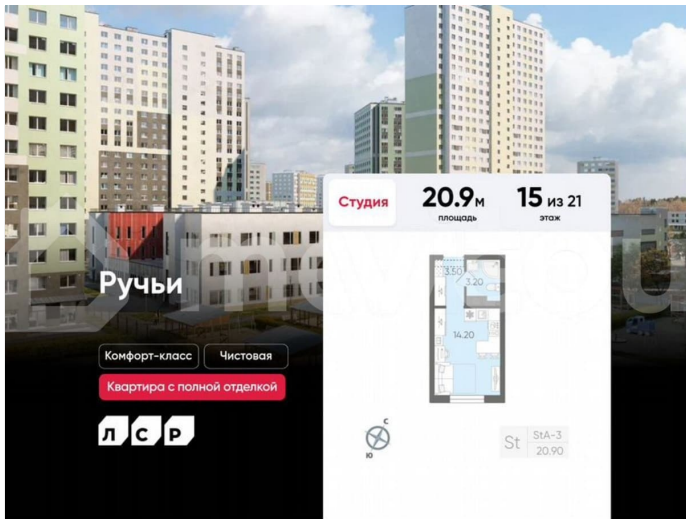

Раздел

[Квартиры](#)

Ремонт

с отделкой

Квартира в новостройке

да

Описание

Цена действует при 100% оплате и на определенные ипотечные программы. Подробности — в отделе продаж по телефону. Продаётся студия в ЖК «Ручьи» на 15 этаже. Общая площадь составляет 20.90 кв. м. Квартира с чистовой отделкой. Жилой

<https://spb.move.ru/objects/9293023343>

ООО «ЛСР. Недвижимость-Северо-Запад», ЛСР. Недвижимость - Северо-Запад

89251234567

для заметок

комплекс «Ручьи» располагается по адресу Санкт-Петербург, Красногвардейский. ЖК «Ручьи» — крупный проект комфорт-класса в Красногвардейском районе, на Пискаревском проспекте. В новостройке эргономичные планировки, уютные пешеходные дворы без машин, с детскими и спортивными площадками. Расположение комплекса: • 10 минут до станции метро «Академическая» на автобусе; • 10 минут до ж/д станции «Ручьи»; • 5 минут до КАД на автомобиле. Первая очередь уже заселена, во второй очереди появятся 27 домов. Квартиры передаются с отделкой. Парадные устроены на уровне земли — без ступеней и высоких порогов, а зайти внутрь можно как со стороны двора, так и с улицы. ЛСР построит на территории комплекса школу и два детских сада. Между домами будут обустроены игровые и спортивные площадки с турниками и тренажерами, удобные зоны отдыха для детей и взрослых. Первые этажи отведены под колясочные, магазины и сервисные службы. Здесь есть всё необходимое для комфортной жизни: магазины, аптеки, парикмахерские, пекарни и кофейни, достаточно спуститься на лифте во двор своего дома. Вокруг квартала пройдет велодорожка. Преимущества комплекса: - Большой выбор семейных квартир с просторной кухней-гостиной - Рядом Муринский и Пискаревский парки - Безбарьерная среда - Развитая социальная инфраструктура - Двор без машин Успейте приобрести квартиру на выгодных условиях! Чтобы узнать подробности, обращайтесь за консультацией по телефону.