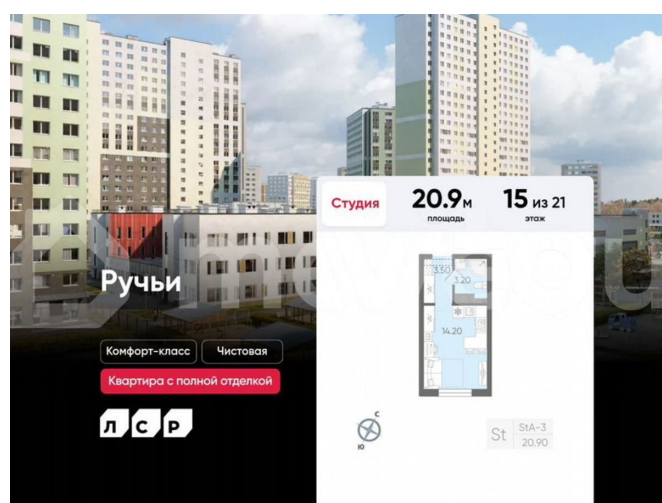

Раздел

[Квартиры](#)

Ремонт

с отделкой

Квартира в новостройке

да

Описание

Цена действует при 100% оплате и на определенные ипотечные программы. Подробности — в отделе продаж по телефону. Продаётся студия в ЖК «Ручьи» на 15 этаже. Общая площадь составляет 20.90 кв. м. Квартира с чистовой отделкой. Жилой

<https://spb.move.ru/objects/9293023343>

ООО «ЛСР. Недвижимость-Северо-Запад», ЛСР. Недвижимость - Северо-Запад

89251234567

для заметок

комплекс «Ручьи» располагается по адресу Санкт-Петербург, Красногвардейский. ЖК «Ручьи» — крупный проект комфорт-класса в Красногвардейском районе, на Пискаревском проспекте. В новостройке эргономичные планировки, уютные пешеходные дворы без машин, с детскими и спортивными площадками. Расположение комплекса: • 10 минут до станции метро «Академическая» на автобусе; • 10 минут до ж/д станции «Ручьи»; • 5 минут до КАД на автомобиле. Первая очередь уже заселена, во второй очереди появятся 27 домов. Квартиры передаются с отделкой. Парадные устроены на уровне земли — без ступеней и высоких порогов, а зайти внутрь можно как со стороны двора, так и с улицы. ЛСР построит на территории комплекса школу и два детских сада. Между домами будут обустроены игровые и спортивные площадки с турниками и тренажерами, удобные зоны отдыха для детей и взрослых. Первые этажи отведены под колясочные, магазины и сервисные службы. Здесь есть всё необходимое для комфортной жизни: магазины, аптеки, парикмахерские, пекарни и кофейни, достаточно спуститься на лифте во двор своего дома. Вокруг квартала пройдет велодорожка. Преимущества комплекса: - Большой выбор семейных квартир с просторной кухней-гостиной - Рядом Муринский и Пискаревский парки - Безбарьерная среда - Развитая социальная инфраструктура - Двор без машин Успейте приобрести квартиру на выгодных условиях! Чтобы узнать подробности, обращайтесь за консультацией по телефону.