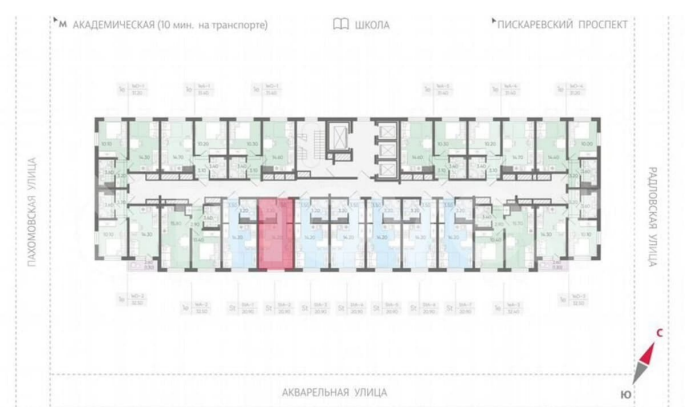

Ручьи

Студия **20.9 м** площадь **20** из 21 этаж

Комфорт-класс Чистовая

Квартира с полной отделкой

ДСД

Move.ru - вся недвижимость России