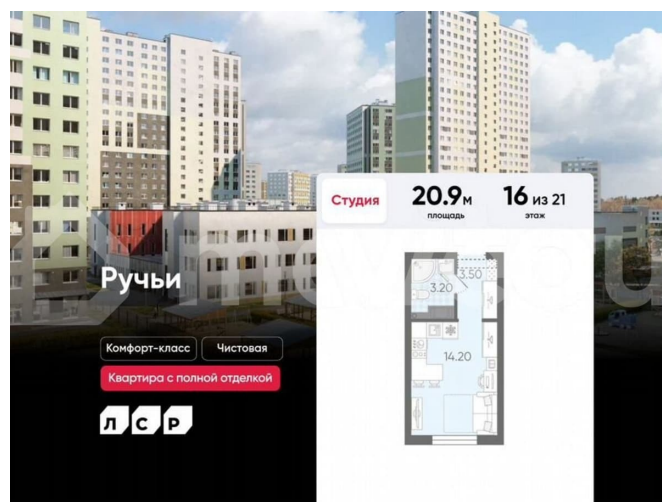

Квартира

Общая площадь

20.9 м²

Этаж

16/21

Детали объекта

Тип сделки

Продам

Раздел

[Квартиры](#)

Ремонт

с отделкой

Квартира в новостройке

да

Описание

Цена действует при 100% оплате и на определенные ипотечные программы. Подробности — в отделе продаж по телефону. Продаётся студия в ЖК «Ручьи» на 16 этаже. Общая площадь составляет 20.90 кв. м. Квартира с чистовой отделкой. Жилой

<https://spb.move.ru/objects/9293221676>

ООО «ЛСР. Недвижимость-Северо-Запад», ЛСР. Недвижимость - Северо-Запад

89251234567

для заметок

комплекс «Ручьи» располагается по адресу Санкт-Петербург, Красногвардейский. ЖК «Ручьи» — крупный проект комфорт-класса в Красногвардейском районе, на Пискаревском проспекте. В новостройке эргономичные планировки, уютные пешеходные дворы без машин, с детскими и спортивными площадками. Расположение комплекса: • 10 минут до станции метро «Академическая» на автобусе; • 10 минут до ж/д станции «Ручьи»; • 5 минут до КАД на автомобиле. Первая очередь уже заселена, во второй очереди появятся 27 домов. Квартиры передаются с отделкой. Парадные устроены на уровне земли — без ступеней и высоких порогов, а зайти внутрь можно как со стороны двора, так и с улицы. ЛСР построит на территории комплекса школу и два детских сада. Между домами будут обустроены игровые и спортивные площадки с турниками и тренажерами, удобные зоны отдыха для детей и взрослых. Первые этажи отведены под колясочные, магазины и сервисные службы. Здесь есть всё необходимое для комфортной жизни: магазины, аптеки, парикмахерские, пекарни и кофейни, достаточно спуститься на лифте во двор своего дома. Вокруг квартала пройдет велодорожка. Преимущества комплекса: - Большой выбор семейных квартир с просторной кухней-гостиной - Рядом Муринский и Пискаревский парки - Безбарьерная среда - Развитая социальная инфраструктура - Двор без машин Успейте приобрести квартиру на выгодных условиях! Чтобы узнать подробности, обращайтесь за консультацией по телефону.