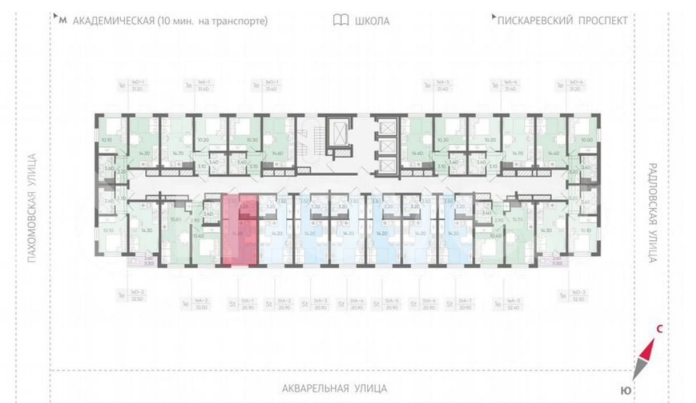

Квартира

Общая площадь

20.9 м²

Этаж

18/21

Детали объекта

Тип сделки

Продам

Раздел

[Квартиры](#)

Ремонт

с отделкой

Квартира в новостройке

да

Описание

Цена действует при 100% оплате и на определенные ипотечные программы. Подробности — в отделе продаж по телефону. Продаётся студия в ЖК «Ручьи» на 18 этаже. Общая площадь составляет 20.90 кв. м. Квартира с чистовой отделкой. Жилой

Студия 20.9м площадь 18 из 21 этаж

Ручьи

Комфорт-класс Чистовая

Квартира с полной отделкой

ДСД

Move.ru - вся недвижимость России