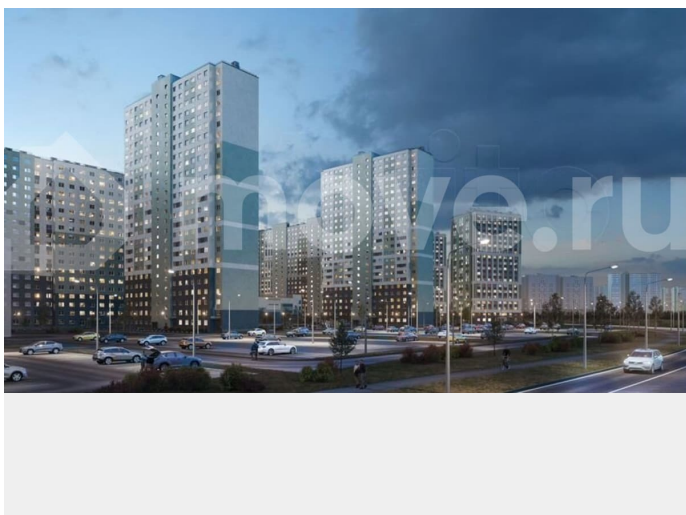

Студия 20.9м площадь 18 из 21 этаж

Ручьи

Комфорт-класс Чистовая

Квартира с полной отделкой

ДСД