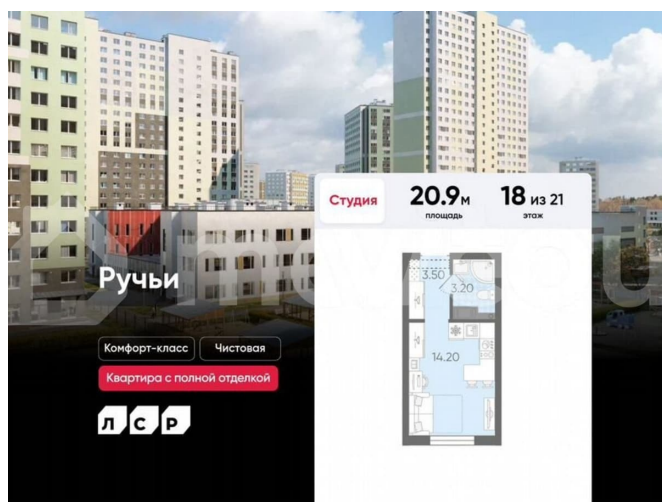

Раздел

[Квартиры](#)

Ремонт

с отделкой

Квартира в новостройке

да

Описание

Цена действует при 100% оплате и на определенные ипотечные программы. Подробности — в отделе продаж по телефону. Продаётся студия в ЖК «Ручьи» на 18 этаже. Общая площадь составляет 20.90 кв. м. Квартира с чистовой отделкой. Жилой

<https://spb.move.ru/objects/9293221677>

ООО «ЛСР. Недвижимость-Северо-Запад», ЛСР. Недвижимость - Северо-Запад

89251234567

для заметок

комплекс «Ручьи» располагается по адресу Санкт-Петербург, Красногвардейский. ЖК «Ручьи» — крупный проект комфорт-класса в Красногвардейском районе, на Пискаревском проспекте. В новостройке эргономичные планировки, уютные пешеходные дворы без машин, с детскими и спортивными площадками. Расположение комплекса: • 10 минут до станции метро «Академическая» на автобусе; • 10 минут до ж/д станции «Ручьи»; • 5 минут до КАД на автомобиле. Первая очередь уже заселена, во второй очереди появятся 27 домов. Квартиры передаются с отделкой. Парадные устроены на уровне земли — без ступеней и высоких порогов, а зайти внутрь можно как со стороны двора, так и с улицы. ЛСР построит на территории комплекса школу и два детских сада. Между домами будут обустроены игровые и спортивные площадки с турниками и тренажерами, удобные зоны отдыха для детей и взрослых. Первые этажи отведены под колясочные, магазины и сервисные службы. Здесь есть всё необходимое для комфортной жизни: магазины, аптеки, парикмахерские, пекарни и кофейни, достаточно спуститься на лифте во двор своего дома. Вокруг квартала пройдет велодорожка. Преимущества комплекса: - Большой выбор семейных квартир с просторной кухней-гостиной - Рядом Муринский и Пискаревский парки - Безбарьерная среда - Развитая социальная инфраструктура - Двор без машин Успейте приобрести квартиру на выгодных условиях! Чтобы узнать подробности, обращайтесь за консультацией по телефону.