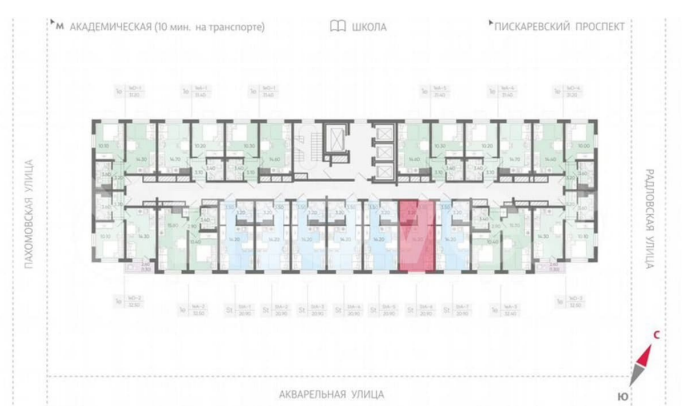

Ручьи

Студия **20.9 м** **20** из 21
площадь этаж

Комфорт-класс Чистовая

Квартира с полной отделкой

ЛСР

Move.ru - вся недвижимость России