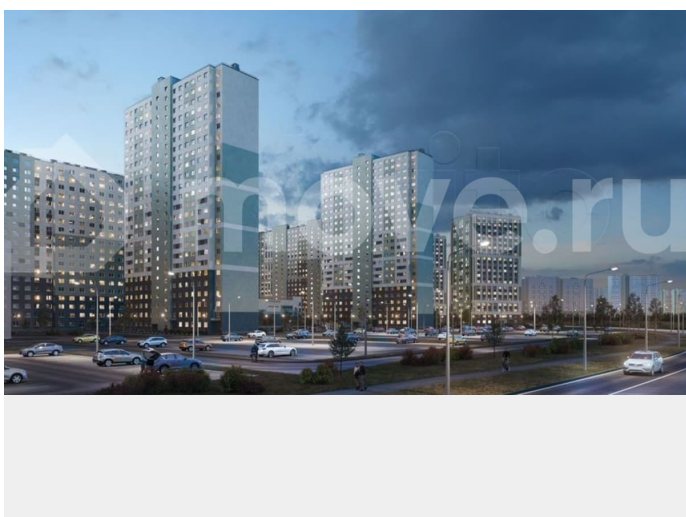

Раздел

[Квартиры](#)

Ремонт

с отделкой

Квартира в новостройке

да

Описание

Цена действует при 100% оплате и на определенные ипотечные программы. Подробности — в отделе продаж по телефону. Продаётся студия в ЖК «Ручьи» на 20 этаже. Общая площадь составляет 20.90 кв. м. Квартира с чистовой отделкой. Жилой

<https://spb.move.ru/objects/9293221680>

ООО «ЛСР. Недвижимость-Северо-Запад», ЛСР. Недвижимость - Северо-Запад

89251234567

для заметок

комплекс «Ручьи» располагается по адресу Санкт-Петербург, Красногвардейский. ЖК «Ручьи» — крупный проект комфорт-класса в Красногвардейском районе, на Пискаревском проспекте. В новостройке эргономичные планировки, уютные пешеходные дворы без машин, с детскими и спортивными площадками. Расположение комплекса: • 10 минут до станции метро «Академическая» на автобусе; • 10 минут до ж/д станции «Ручьи»; • 5 минут до КАД на автомобиле. Первая очередь уже заселена, во второй очереди появятся 27 домов. Квартиры передаются с отделкой. Парадные устроены на уровне земли — без ступеней и высоких порогов, а зайти внутрь можно как со стороны двора, так и с улицы. ЛСР построит на территории комплекса школу и два детских сада. Между домами будут обустроены игровые и спортивные площадки с турниками и тренажерами, удобные зоны отдыха для детей и взрослых. Первые этажи отведены под колясочные, магазины и сервисные службы. Здесь есть всё необходимое для комфортной жизни: магазины, аптеки, парикмахерские, пекарни и кофейни, достаточно спуститься на лифте во двор своего дома. Вокруг квартала пройдет велодорожка. Преимущества комплекса: - Большой выбор семейных квартир с просторной кухней-гостиной - Рядом Муринский и Пискаревский парки - Безбарьерная среда - Развитая социальная инфраструктура - Двор без машин Успейте приобрести квартиру на выгодных условиях! Чтобы узнать подробности, обращайтесь за консультацией по телефону.