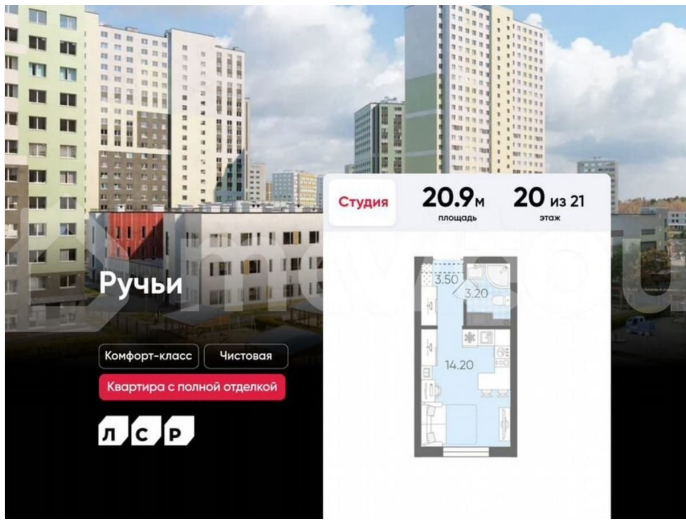

Раздел

[Квартиры](#)

Ремонт

с отделкой

Квартира в новостройке

да

Описание

Цена действует при 100% оплате и на определенные ипотечные программы. Подробности — в отделе продаж по телефону. Продаётся студия в ЖК «Ручьи» на 20 этаже. Общая площадь составляет 20.90 кв. м. Квартира с чистовой отделкой. Жилой

<https://spb.move.ru/objects/9293221680>

ООО «ЛСР. Недвижимость-Северо-Запад», ЛСР. Недвижимость - Северо-Запад

89251234567

для заметок

комплекс «Ручьи» располагается по адресу Санкт-Петербург, Красногвардейский. ЖК «Ручьи» — крупный проект комфорт-класса в Красногвардейском районе, на Пискаревском проспекте. В новостройке эргономичные планировки, уютные пешеходные дворы без машин, с детскими и спортивными площадками. Расположение комплекса: • 10 минут до станции метро «Академическая» на автобусе; • 10 минут до ж/д станции «Ручьи»; • 5 минут до КАД на автомобиле. Первая очередь уже заселена, во второй очереди появятся 27 домов. Квартиры передаются с отделкой. Парадные устроены на уровне земли — без ступеней и высоких порогов, а зайти внутрь можно как со стороны двора, так и с улицы. ЛСР построит на территории комплекса школу и два детских сада. Между домами будут обустроены игровые и спортивные площадки с турниками и тренажерами, удобные зоны отдыха для детей и взрослых. Первые этажи отведены под колясочные, магазины и сервисные службы. Здесь есть всё необходимое для комфортной жизни: магазины, аптеки, парикмахерские, пекарни и кофейни, достаточно спуститься на лифте во двор своего дома. Вокруг квартала пройдет велодорожка. Преимущества комплекса: - Большой выбор семейных квартир с просторной кухней-гостиной - Рядом Муринский и Пискаревский парки - Безбарьерная среда - Развитая социальная инфраструктура - Двор без машин Успейте приобрести квартиру на выгодных условиях! Чтобы узнать подробности, обращайтесь за консультацией по телефону.