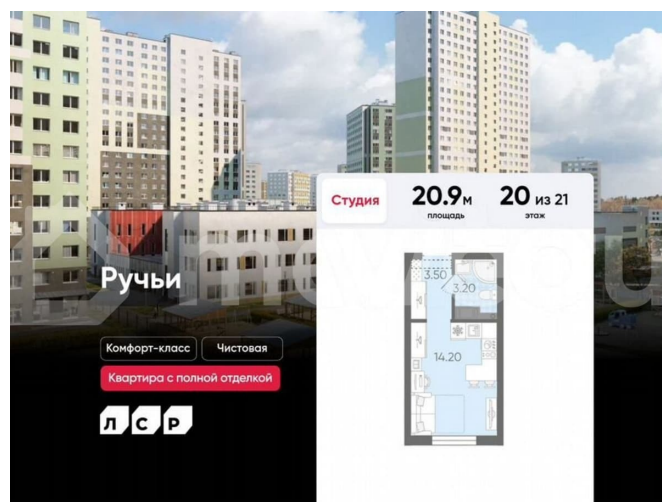

Квартира

Общая площадь

20.9 м²

Этаж

20/21

Детали объекта

Тип сделки

Продам

Раздел

[Квартиры](#)

Ремонт

с отделкой

Квартира в новостройке

да

Описание

Цена действует при 100% оплате и на определенные ипотечные программы. Подробности — в отделе продаж по телефону. Продаётся студия в ЖК «Ручьи» на 20 этаже. Общая площадь составляет 20.90 кв. м. Квартира с чистовой отделкой. Жилой

<https://spb.move.ru/objects/9293221680>

ООО «ЛСР. Недвижимость-Северо-Запад», ЛСР. Недвижимость - Северо-Запад

89251234567

для заметок

комплекс «Ручьи» располагается по адресу Санкт-Петербург, Красногвардейский. ЖК «Ручьи» — крупный проект комфорт-класса в Красногвардейском районе, на Пискаревском проспекте. В новостройке эргономичные планировки, уютные пешеходные дворы без машин, с детскими и спортивными площадками. Расположение комплекса: • 10 минут до станции метро «Академическая» на автобусе; • 10 минут до ж/д станции «Ручьи»; • 5 минут до КАД на автомобиле. Первая очередь уже заселена, во второй очереди появятся 27 домов. Квартиры передаются с отделкой. Парадные устроены на уровне земли — без ступеней и высоких порогов, а зайти внутрь можно как со стороны двора, так и с улицы. ЛСР построит на территории комплекса школу и два детских сада. Между домами будут обустроены игровые и спортивные площадки с турниками и тренажерами, удобные зоны отдыха для детей и взрослых. Первые этажи отведены под колясочные, магазины и сервисные службы. Здесь есть всё необходимое для комфортной жизни: магазины, аптеки, парикмахерские, пекарни и кофейни, достаточно спуститься на лифте во двор своего дома. Вокруг квартала пройдет велодорожка. Преимущества комплекса: - Большой выбор семейных квартир с просторной кухней-гостиной - Рядом Муринский и Пискаревский парки - Безбарьерная среда - Развитая социальная инфраструктура - Двор без машин Успейте приобрести квартиру на выгодных условиях! Чтобы узнать подробности, обращайтесь за консультацией по телефону.