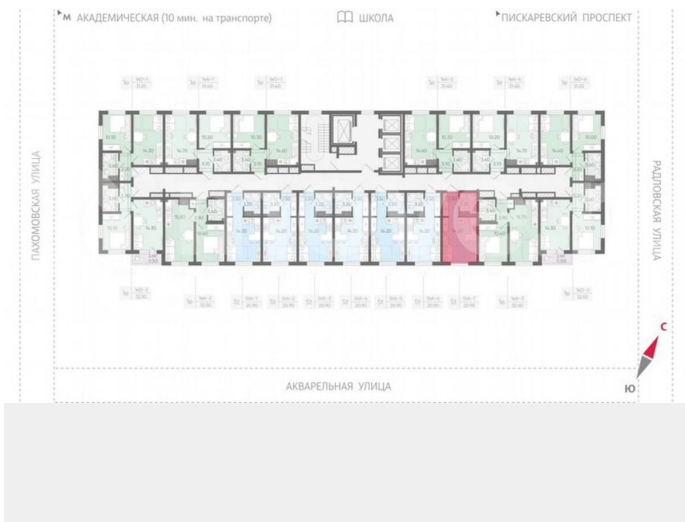

Квартира

Общая площадь

20.9 м²

Этаж

14/21

Детали объекта

Тип сделки

Продам

Ручьи

Комфорт-класс Чистовая

Квартира с полной отделкой

ЛСР

Студия 20.9м **14 из 21**
площадь этаж

Move.ru - вся недвижимость России