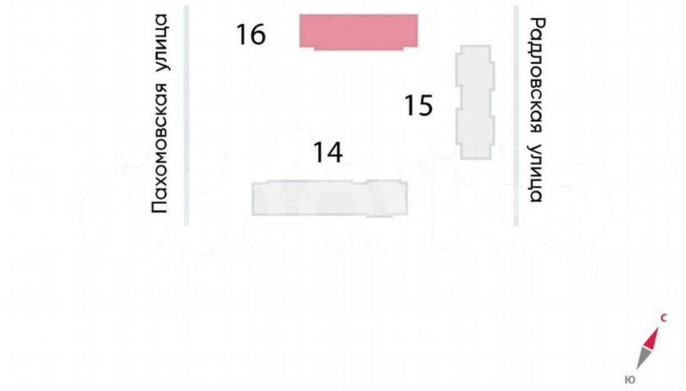

Ручьи

Студия 20.9 м² 21 из 21
площадь этаж

Комфорт-класс Чистовая

Квартира с полной отделкой

ЛСР

St StA-4 20.90

Move.ru - вся недвижимость России