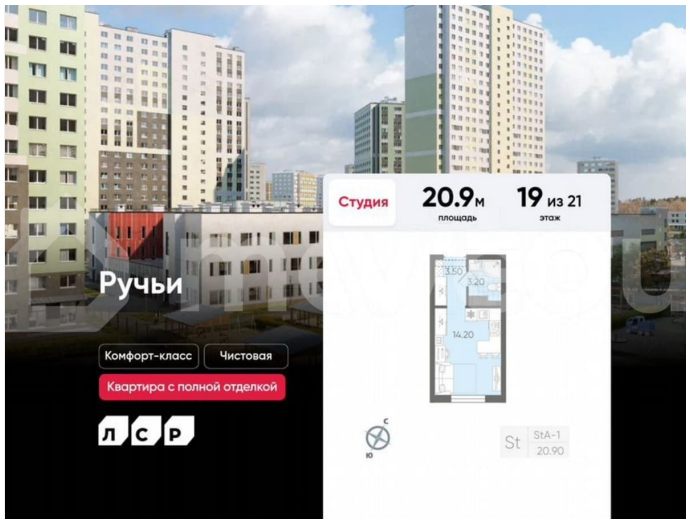

## Описание

Цена действует при 100% оплате и на определенные ипотечные программы. Подробности — в отделе продаж по телефону. Продаётся студия в ЖК «Ручьи» на 19 этаже. Общая площадь составляет 20.90 кв. м. Квартира с чистовой отделкой. Жилой

<https://spb.move.ru/objects/9293224151>

**ООО «ЛСР. Недвижимость-Северо-Запад», ЛСР. Недвижимость - Северо-Запад**

**89251234567**

для заметок

комплекс «Ручьи» располагается по адресу Санкт-Петербург, Красногвардейский. ЖК «Ручьи» — крупный проект комфорт-класса в Красногвардейском районе, на Пискаревском проспекте. В новостройке эргономичные планировки, уютные пешеходные дворы без машин, с детскими и спортивными площадками. Расположение комплекса: • 10 минут до станции метро «Академическая» на автобусе; • 10 минут до ж/д станции «Ручьи»; • 5 минут до КАД на автомобиле. Первая очередь уже заселена, во второй очереди появятся 27 домов. Квартиры передаются с отделкой. Парадные устроены на уровне земли — без ступеней и высоких порогов, а зайти внутрь можно как со стороны двора, так и с улицы. ЛСР построит на территории комплекса школу и два детских сада. Между домами будут обустроены игровые и спортивные площадки с турниками и тренажерами, удобные зоны отдыха для детей и взрослых. Первые этажи отведены под колясочные, магазины и сервисные службы. Здесь есть всё необходимое для комфортной жизни: магазины, аптеки, парикмахерские, пекарни и кофейни, достаточно спуститься на лифте во двор своего дома. Вокруг квартала пройдет велодорожка. Преимущества комплекса: - Большой выбор семейных квартир с просторной кухней-гостиной - Рядом Муринский и Пискаревский парки - Безбарьерная среда - Развитая социальная инфраструктура - Двор без машин Успейте приобрести квартиру на выгодных условиях! Чтобы узнать подробности, обращайтесь за консультацией по телефону.