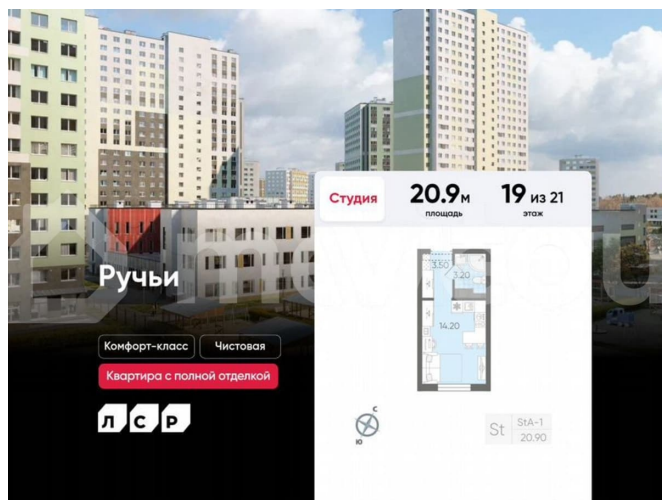

## Описание

Цена действует при 100% оплате и на определенные ипотечные программы. Подробности — в отделе продаж по телефону. Продаётся студия в ЖК «Ручьи» на 19 этаже. Общая площадь составляет 20.90 кв. м. Квартира с чистовой отделкой. Жилой

<https://spb.move.ru/objects/9293224151>

**ООО «ЛСР. Недвижимость-Северо-Запад», ЛСР. Недвижимость - Северо-Запад**

**89251234567**

для заметок

комплекс «Ручьи» располагается по адресу Санкт-Петербург, Красногвардейский. ЖК «Ручьи» — крупный проект комфорт-класса в Красногвардейском районе, на Пискаревском проспекте. В новостройке эргономичные планировки, уютные пешеходные дворы без машин, с детскими и спортивными площадками. Расположение комплекса: • 10 минут до станции метро «Академическая» на автобусе; • 10 минут до ж/д станции «Ручьи»; • 5 минут до КАД на автомобиле. Первая очередь уже заселена, во второй очереди появятся 27 домов. Квартиры передаются с отделкой. Парадные устроены на уровне земли — без ступеней и высоких порогов, а зайти внутрь можно как со стороны двора, так и с улицы. ЛСР построит на территории комплекса школу и два детских сада. Между домами будут обустроены игровые и спортивные площадки с турниками и тренажерами, удобные зоны отдыха для детей и взрослых. Первые этажи отведены под колясочные, магазины и сервисные службы. Здесь есть всё необходимое для комфортной жизни: магазины, аптеки, парикмахерские, пекарни и кофейни, достаточно спуститься на лифте во двор своего дома. Вокруг квартала пройдет велодорожка. Преимущества комплекса: - Большой выбор семейных квартир с просторной кухней-гостиной - Рядом Муринский и Пискаревский парки - Безбарьерная среда - Развитая социальная инфраструктура - Двор без машин Успейте приобрести квартиру на выгодных условиях! Чтобы узнать подробности, обращайтесь за консультацией по телефону.