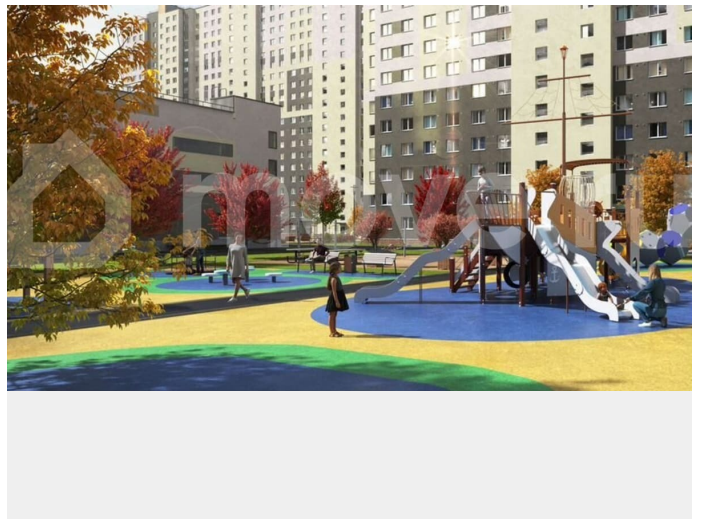

<https://spb.move.ru/objects/9293224151>

**ООО «ЛСР. Недвижимость-Северо-Запад», ЛСР. Недвижимость - Северо-Запад**

**89251234567**

для заметок

комплекс «Ручьи» располагается по адресу Санкт-Петербург, Красногвардейский. ЖК «Ручьи» — крупный проект комфорт-класса в Красногвардейском районе, на Пискаревском проспекте. В новостройке эргономичные планировки, уютные пешеходные дворы без машин, с детскими и спортивными площадками. Расположение комплекса: • 10 минут до станции метро «Академическая» на автобусе; • 10 минут до ж/д станции «Ручьи»; • 5 минут до КАД на автомобиле. Первая очередь уже заселена, во второй очереди появятся 27 домов. Квартиры передаются с отделкой. Парадные устроены на уровне земли — без ступеней и высоких порогов, а зайти внутрь можно как со стороны двора, так и с улицы. ЛСР построит на территории комплекса школу и два детских сада. Между домами будут обустроены игровые и спортивные площадки с турниками и тренажерами, удобные зоны отдыха для детей и взрослых. Первые этажи отведены под колясочные, магазины и сервисные службы. Здесь есть всё необходимое для комфортной жизни: магазины, аптеки, парикмахерские, пекарни и кофейни, достаточно спуститься на лифте во двор своего дома. Вокруг квартала пройдет велодорожка. Преимущества комплекса: - Большой выбор семейных квартир с просторной кухней-гостиной - Рядом Муринский и Пискаревский парки - Безбарьерная среда - Развитая социальная инфраструктура - Двор без машин Успейте приобрести квартиру на выгодных условиях! Чтобы узнать подробности, обращайтесь за консультацией по телефону.