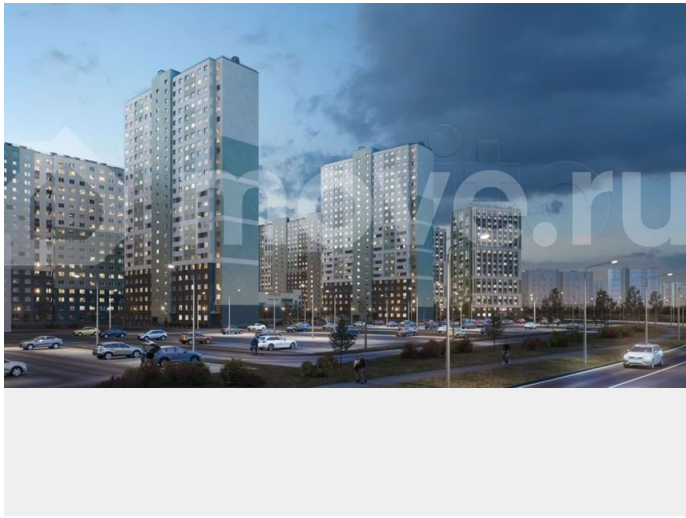

<https://spb.move.ru/objects/9293224151>

**ООО «ЛСР. Недвижимость-Северо-Запад», ЛСР. Недвижимость - Северо-Запад**

**89251234567**

для заметок

комплекс «Ручьи» располагается по адресу Санкт-Петербург, Красногвардейский. ЖК «Ручьи» — крупный проект комфорт-класса в Красногвардейском районе, на Пискаревском проспекте. В новостройке эргономичные планировки, уютные пешеходные дворы без машин, с детскими и спортивными площадками. Расположение комплекса: • 10 минут до станции метро «Академическая» на автобусе; • 10 минут до ж/д станции «Ручьи»; • 5 минут до КАД на автомобиле. Первая очередь уже заселена, во второй очереди появятся 27 домов. Квартиры передаются с отделкой. Парадные устроены на уровне земли — без ступеней и высоких порогов, а зайти внутрь можно как со стороны двора, так и с улицы. ЛСР построит на территории комплекса школу и два детских сада. Между домами будут обустроены игровые и спортивные площадки с турниками и тренажерами, удобные зоны отдыха для детей и взрослых. Первые этажи отведены под колясочные, магазины и сервисные службы. Здесь есть всё необходимое для комфортной жизни: магазины, аптеки, парикмахерские, пекарни и кофейни, достаточно спуститься на лифте во двор своего дома. Вокруг квартала пройдет велодорожка. Преимущества комплекса: - Большой выбор семейных квартир с просторной кухней-гостиной - Рядом Муринский и Пискаревский парки - Безбарьерная среда - Развитая социальная инфраструктура - Двор без машин Успейте приобрести квартиру на выгодных условиях! Чтобы узнать подробности, обращайтесь за консультацией по телефону.