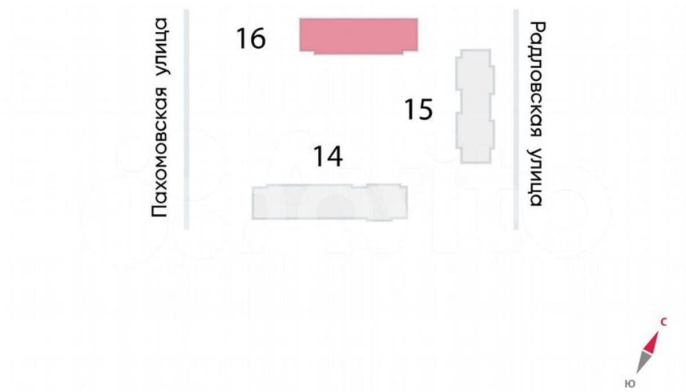

Студия 20.9м площадь 17 из 21 этаж

Комфорт-класс Чистовая

Квартира с полной отделкой

ДСД

St SIA-2 20.90

Move.ru - вся недвижимость России