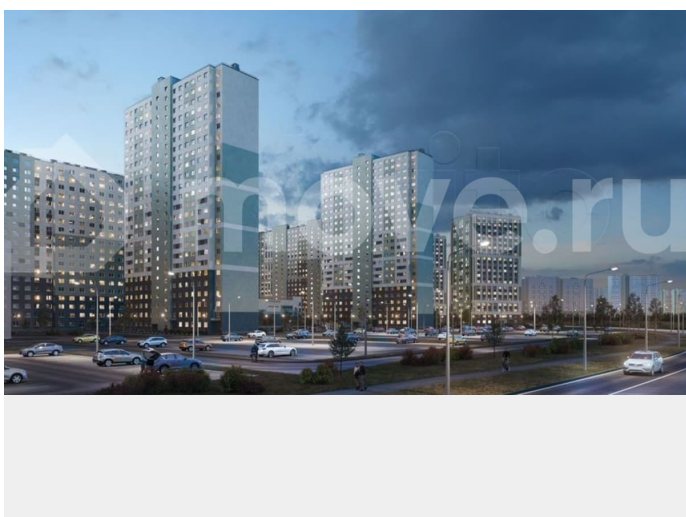

Студия 20.9м площадь 17 из 21 этаж

Комфорт-класс Чистовая

Квартира с полной отделкой

ДСД

St SIA-2 20.90