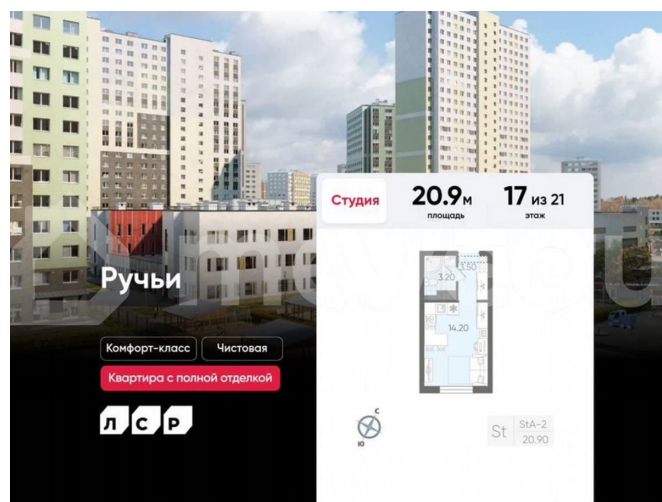

## Описание

Цена действует при 100% оплате и на определенные ипотечные программы. Подробности — в отделе продаж по телефону. Продаётся студия в ЖК «Ручьи» на 17 этаже. Общая площадь составляет 20.90 кв. м. Квартира с чистовой отделкой. Жилой

<https://spb.move.ru/objects/9293224155>

**ООО «ЛСР. Недвижимость-Северо-Запад», ЛСР. Недвижимость - Северо-Запад**

**89251234567**

для заметок

комплекс «Ручьи» располагается по адресу Санкт-Петербург, Красногвардейский. ЖК «Ручьи» — крупный проект комфорт-класса в Красногвардейском районе, на Пискаревском проспекте. В новостройке эргономичные планировки, уютные пешеходные дворы без машин, с детскими и спортивными площадками. Расположение комплекса: • 10 минут до станции метро «Академическая» на автобусе; • 10 минут до ж/д станции «Ручьи»; • 5 минут до КАД на автомобиле. Первая очередь уже заселена, во второй очереди появятся 27 домов. Квартиры передаются с отделкой. Парадные устроены на уровне земли — без ступеней и высоких порогов, а зайти внутрь можно как со стороны двора, так и с улицы. ЛСР построит на территории комплекса школу и два детских сада. Между домами будут обустроены игровые и спортивные площадки с турниками и тренажерами, удобные зоны отдыха для детей и взрослых. Первые этажи отведены под колясочные, магазины и сервисные службы. Здесь есть всё необходимое для комфортной жизни: магазины, аптеки, парикмахерские, пекарни и кофейни, достаточно спуститься на лифте во двор своего дома. Вокруг квартала пройдет велодорожка. Преимущества комплекса: - Большой выбор семейных квартир с просторной кухней-гостиной - Рядом Муринский и Пискаревский парки - Безбарьерная среда - Развитая социальная инфраструктура - Двор без машин Успейте приобрести квартиру на выгодных условиях! Чтобы узнать подробности, обращайтесь за консультацией по телефону.

Студия 20.9м площадь 17 из 21 этаж

Комфорт-класс Чистовая

Квартира с полной отделкой

ДСД

St SIA-2 20.90

Move.ru - вся недвижимость России