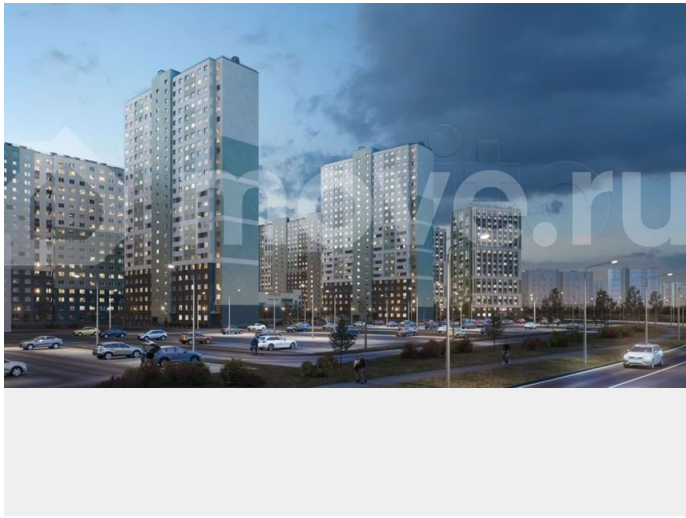

Студия 20.9м площадь

13 из 21 этаж

Ручьи

Комфорт-класс Чистовая

Квартира с полной отделкой

ДСД

St SIA-1 20.90