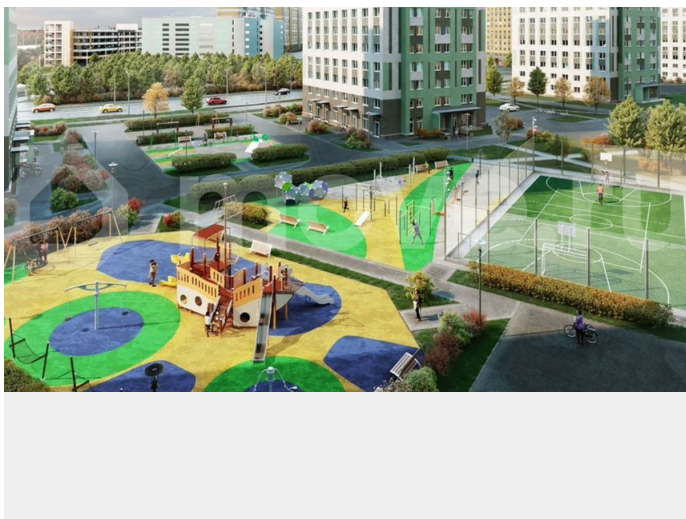

Студия 20.9м площадь

13 из 21 этаж

Ручьи

Комфорт-класс Чистовая

Квартира с полной отделкой

ДСД

St SIA-1 20.90