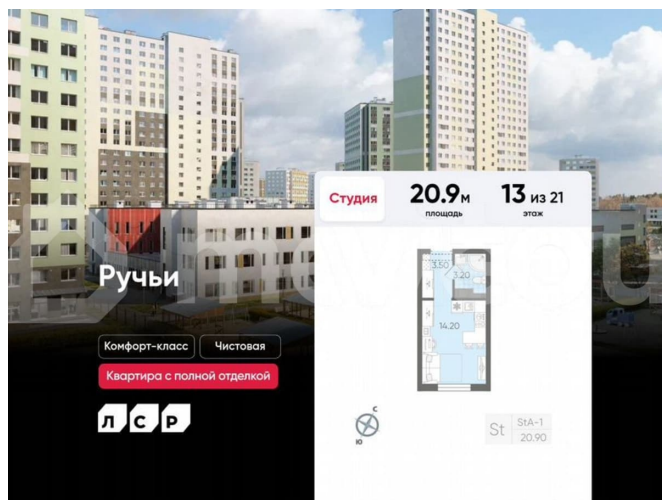

## Описание

Цена действует при 100% оплате и на определенные ипотечные программы. Подробности — в отделе продаж по телефону. Продаётся студия в ЖК «Ручьи» на 13 этаже. Общая площадь составляет 20.90 кв. м. Квартира с чистовой отделкой. Жилой

<https://spb.move.ru/objects/9293224159>

**ООО «ЛСР. Недвижимость-Северо-Запад», ЛСР. Недвижимость - Северо-Запад**

**89251234567**

для заметок

комплекс «Ручьи» располагается по адресу Санкт-Петербург, Красногвардейский. ЖК «Ручьи» — крупный проект комфорт-класса в Красногвардейском районе, на Пискаревском проспекте. В новостройке эргономичные планировки, уютные пешеходные дворы без машин, с детскими и спортивными площадками. Расположение комплекса: • 10 минут до станции метро «Академическая» на автобусе; • 10 минут до ж/д станции «Ручьи»; • 5 минут до КАД на автомобиле. Первая очередь уже заселена, во второй очереди появятся 27 домов. Квартиры передаются с отделкой. Парадные устроены на уровне земли — без ступеней и высоких порогов, а зайти внутрь можно как со стороны двора, так и с улицы. ЛСР построит на территории комплекса школу и два детских сада. Между домами будут обустроены игровые и спортивные площадки с турниками и тренажерами, удобные зоны отдыха для детей и взрослых. Первые этажи отведены под колясочные, магазины и сервисные службы. Здесь есть всё необходимое для комфортной жизни: магазины, аптеки, парикмахерские, пекарни и кофейни, достаточно спуститься на лифте во двор своего дома. Вокруг квартала пройдет велодорожка. Преимущества комплекса: - Большой выбор семейных квартир с просторной кухней-гостиной - Рядом Муринский и Пискаревский парки - Безбарьерная среда - Развитая социальная инфраструктура - Двор без машин Успейте приобрести квартиру на выгодных условиях! Чтобы узнать подробности, обращайтесь за консультацией по телефону.

Студия 20.9м площадь

13 из 21 этаж

Ручьи

Комфорт-класс Чистовая

Квартира с полной отделкой

ДСД

St SIA-1 20.90

Move.ru - вся недвижимость России