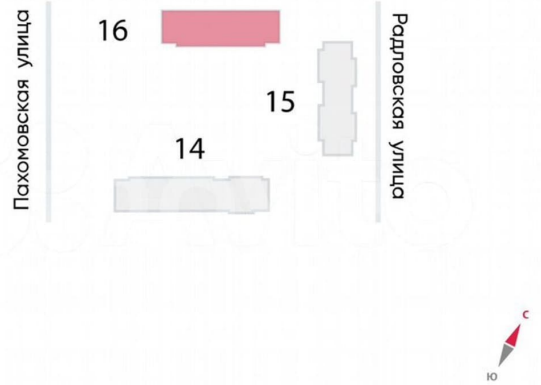

## Квартира

Общая площадь

20.9 м<sup>2</sup>

Этаж

11/21

## Описание

Цена действует при 100% оплате и на определенные ипотечные программы. Подробности — в отделе продаж по телефону. Продаётся студия в ЖК «Ручьи» на 11 этаже. Общая площадь составляет 20.90 кв. м. Квартира с чистовой отделкой. Жилой

**Ручьи**

Комфорт-класс Чистовая

Квартира с полной отделкой

**Студия** **20.9 м** **11** из 21  
площадь этаж

St StA-3 20.90

Move.ru - вся недвижимость России