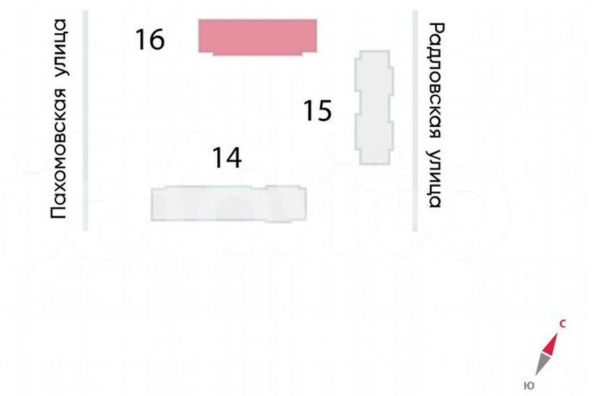

**Ручьи**

Студия 20.9м<sup>2</sup> 9 из 21 этаж  
площадь этаж

Комфорт-класс Чистовая

Квартира с полной отделкой

ЛСР

Move.ru - вся недвижимость России