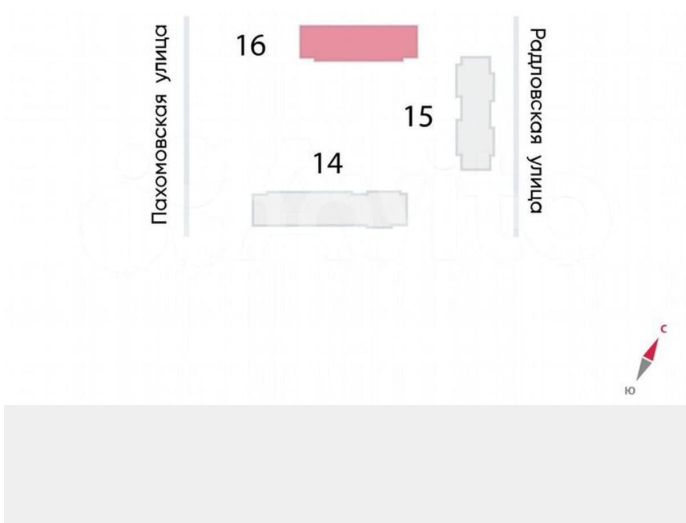

Ручьи

Студия **20.9 м** **17** из 21
площадь этаж

3.50 3.20 14.20

Комфорт-класс Чистовая

Квартира с полной отделкой

ДСР

Move.ru - вся недвижимость России