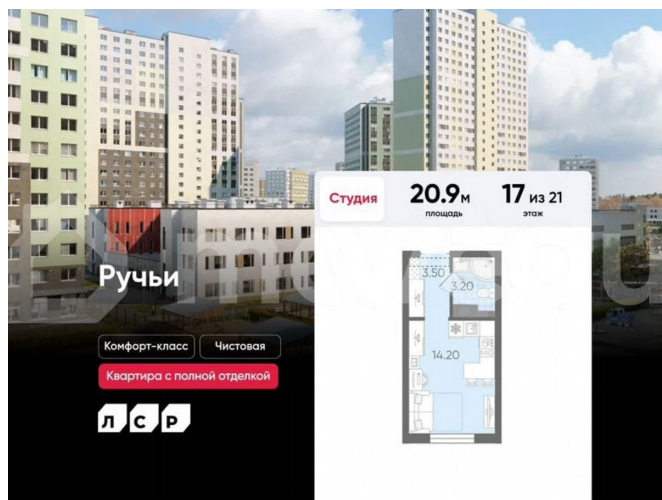

Квартира

Общая площадь

20.9 м²

Этаж

17/21

Детали объекта

Тип сделки

Продам

Раздел

[Квартиры](#)

Ремонт

с отделкой

Квартира в новостройке

да

Описание

Цена действует при 100% оплате и на определенные ипотечные программы. Подробности — в отделе продаж по телефону. Продаётся студия в ЖК «Ручьи» на 17 этаже. Общая площадь составляет 20.90 кв. м. Квартира с чистовой отделкой. Жилой

<https://spb.move.ru/objects/9293224195>

ООО «ЛСР. Недвижимость-Северо-Запад», ЛСР. Недвижимость - Северо-Запад

89251234567

для заметок

комплекс «Ручьи» располагается по адресу Санкт-Петербург, Красногвардейский. ЖК «Ручьи» — крупный проект комфорт-класса в Красногвардейском районе, на Пискаревском проспекте. В новостройке эргономичные планировки, уютные пешеходные дворы без машин, с детскими и спортивными площадками. Расположение комплекса: • 10 минут до станции метро «Академическая» на автобусе; • 10 минут до ж/д станции «Ручьи»; • 5 минут до КАД на автомобиле. Первая очередь уже заселена, во второй очереди появятся 27 домов. Квартиры передаются с отделкой. Парадные устроены на уровне земли — без ступеней и высоких порогов, а зайти внутрь можно как со стороны двора, так и с улицы. ЛСР построит на территории комплекса школу и два детских сада. Между домами будут обустроены игровые и спортивные площадки с турниками и тренажерами, удобные зоны отдыха для детей и взрослых. Первые этажи отведены под колясочные, магазины и сервисные службы. Здесь есть всё необходимое для комфортной жизни: магазины, аптеки, парикмахерские, пекарни и кофейни, достаточно спуститься на лифте во двор своего дома. Вокруг квартала пройдет велодорожка. Преимущества комплекса: - Большой выбор семейных квартир с просторной кухней-гостиной - Рядом Муринский и Пискаревский парки - Безбарьерная среда - Развитая социальная инфраструктура - Двор без машин Успейте приобрести квартиру на выгодных условиях! Чтобы узнать подробности, обращайтесь за консультацией по телефону.