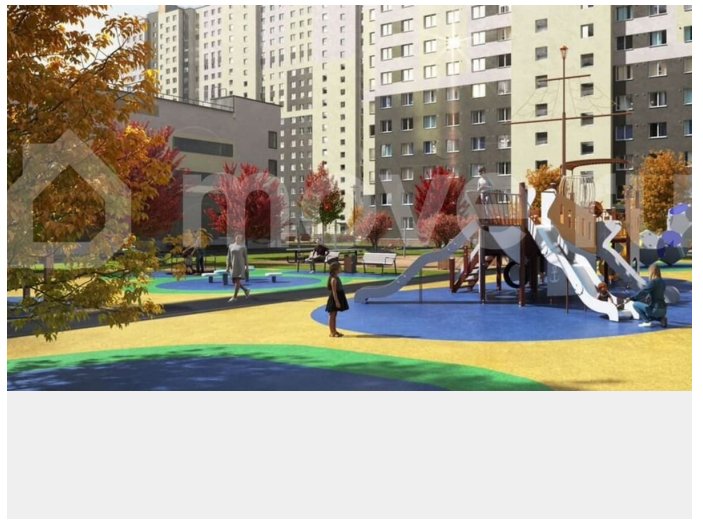

Ручьи

Студия **20.9 м** **17** из 21
площадь этаж

3.50 3.20 14.20

Комфорт-класс Чистовая

Квартира с полной отделкой

ДСР