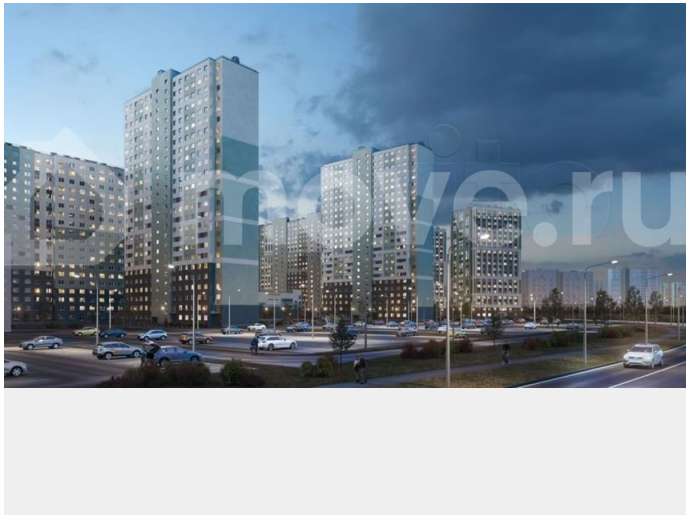

<https://spb.move.ru/objects/9293224226>

**ООО «ЛСР. Недвижимость-Северо-Запад», ЛСР. Недвижимость - Северо-Запад**

**89251234567**

для заметок

комплекс «Ручьи» располагается по адресу Санкт-Петербург, Красногвардейский. ЖК «Ручьи» — крупный проект комфорт-класса в Красногвардейском районе, на Пискаревском проспекте. В новостройке эргономичные планировки, уютные пешеходные дворы без машин, с детскими и спортивными площадками. Расположение комплекса: • 10 минут до станции метро «Академическая» на автобусе; • 10 минут до ж/д станции «Ручьи»; • 5 минут до КАД на автомобиле. Первая очередь уже заселена, во второй очереди появятся 27 домов. Квартиры передаются с отделкой. Парадные устроены на уровне земли — без ступеней и высоких порогов, а зайти внутрь можно как со стороны двора, так и с улицы. ЛСР построит на территории комплекса школу и два детских сада. Между домами будут обустроены игровые и спортивные площадки с турниками и тренажерами, удобные зоны отдыха для детей и взрослых. Первые этажи отведены под колясочные, магазины и сервисные службы. Здесь есть всё необходимое для комфортной жизни: магазины, аптеки, парикмахерские, пекарни и кофейни, достаточно спуститься на лифте во двор своего дома. Вокруг квартала пройдет велодорожка. Преимущества комплекса: - Большой выбор семейных квартир с просторной кухней-гостиной - Рядом Муринский и Пискаревский парки - Безбарьерная среда - Развитая социальная инфраструктура - Двор без машин Успейте приобрести квартиру на выгодных условиях! Чтобы узнать подробности, обращайтесь за консультацией по телефону.