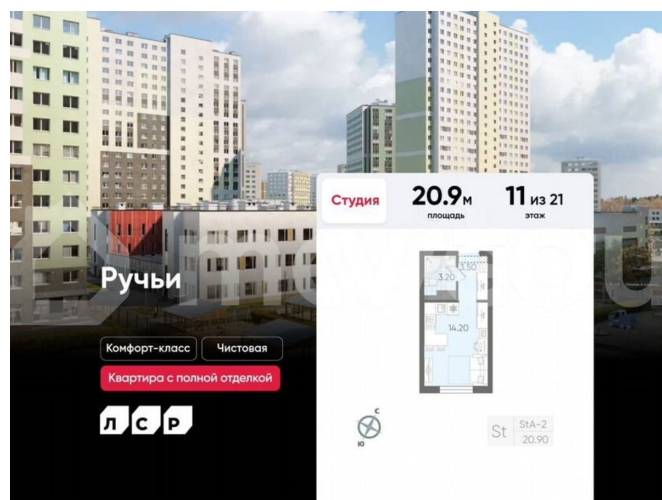

## Описание

Цена действует при 100% оплате и на определенные ипотечные программы. Подробности — в отделе продаж по телефону. Продаётся студия в ЖК «Ручьи» на 11 этаже. Общая площадь составляет 20.90 кв. м. Квартира с чистовой отделкой. Жилой

<https://spb.move.ru/objects/9293224226>

**ООО «ЛСР. Недвижимость-Северо-Запад», ЛСР. Недвижимость - Северо-Запад**

**89251234567**

для заметок

комплекс «Ручьи» располагается по адресу Санкт-Петербург, Красногвардейский. ЖК «Ручьи» — крупный проект комфорт-класса в Красногвардейском районе, на Пискаревском проспекте. В новостройке эргономичные планировки, уютные пешеходные дворы без машин, с детскими и спортивными площадками. Расположение комплекса: • 10 минут до станции метро «Академическая» на автобусе; • 10 минут до ж/д станции «Ручьи»; • 5 минут до КАД на автомобиле. Первая очередь уже заселена, во второй очереди появятся 27 домов. Квартиры передаются с отделкой. Парадные устроены на уровне земли — без ступеней и высоких порогов, а зайти внутрь можно как со стороны двора, так и с улицы. ЛСР построит на территории комплекса школу и два детских сада. Между домами будут обустроены игровые и спортивные площадки с турниками и тренажерами, удобные зоны отдыха для детей и взрослых. Первые этажи отведены под колясочные, магазины и сервисные службы. Здесь есть всё необходимое для комфортной жизни: магазины, аптеки, парикмахерские, пекарни и кофейни, достаточно спуститься на лифте во двор своего дома. Вокруг квартала пройдет велодорожка. Преимущества комплекса: - Большой выбор семейных квартир с просторной кухней-гостиной - Рядом Муринский и Пискаревский парки - Безбарьерная среда - Развитая социальная инфраструктура - Двор без машин Успейте приобрести квартиру на выгодных условиях! Чтобы узнать подробности, обращайтесь за консультацией по телефону.