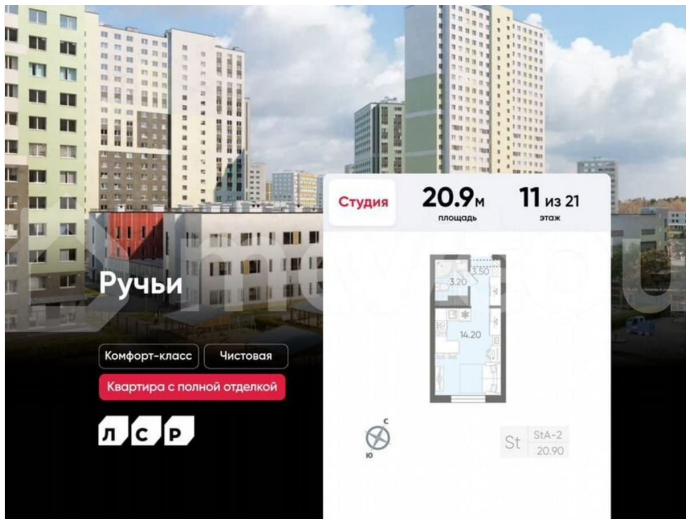

## Описание

Цена действует при 100% оплате и на определенные ипотечные программы. Подробности — в отделе продаж по телефону. Продаётся студия в ЖК «Ручьи» на 11 этаже. Общая площадь составляет 20.90 кв. м. Квартира с чистовой отделкой. Жилой

<https://spb.move.ru/objects/9293224226>

**ООО «ЛСР. Недвижимость-Северо-Запад», ЛСР. Недвижимость - Северо-Запад**

**89251234567**

для заметок

комплекс «Ручьи» располагается по адресу Санкт-Петербург, Красногвардейский. ЖК «Ручьи» — крупный проект комфорт-класса в Красногвардейском районе, на Пискаревском проспекте. В новостройке эргономичные планировки, уютные пешеходные дворы без машин, с детскими и спортивными площадками. Расположение комплекса: • 10 минут до станции метро «Академическая» на автобусе; • 10 минут до ж/д станции «Ручьи»; • 5 минут до КАД на автомобиле. Первая очередь уже заселена, во второй очереди появятся 27 домов. Квартиры передаются с отделкой. Парадные устроены на уровне земли — без ступеней и высоких порогов, а зайти внутрь можно как со стороны двора, так и с улицы. ЛСР построит на территории комплекса школу и два детских сада. Между домами будут обустроены игровые и спортивные площадки с турниками и тренажерами, удобные зоны отдыха для детей и взрослых. Первые этажи отведены под колясочные, магазины и сервисные службы. Здесь есть всё необходимое для комфортной жизни: магазины, аптеки, парикмахерские, пекарни и кофейни, достаточно спуститься на лифте во двор своего дома. Вокруг квартала пройдет велодорожка. Преимущества комплекса: - Большой выбор семейных квартир с просторной кухней-гостиной - Рядом Муринский и Пискаревский парки - Безбарьерная среда - Развитая социальная инфраструктура - Двор без машин Успейте приобрести квартиру на выгодных условиях! Чтобы узнать подробности, обращайтесь за консультацией по телефону.