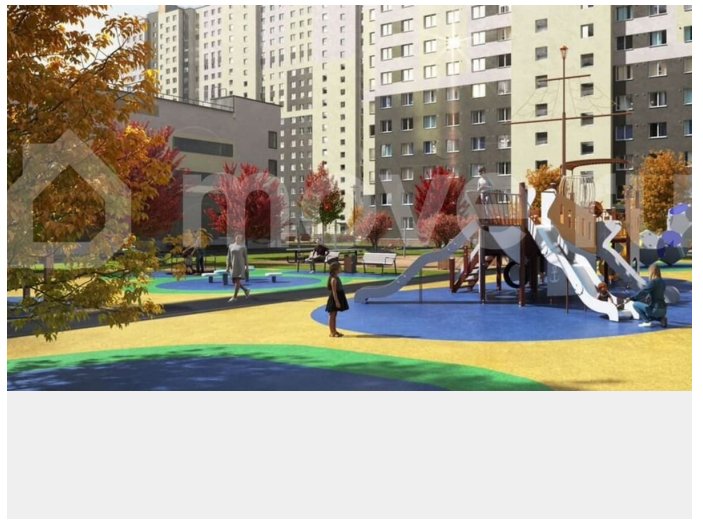

<https://spb.move.ru/objects/9293224226>

**ООО «ЛСР. Недвижимость-Северо-Запад», ЛСР. Недвижимость - Северо-Запад**

**89251234567**

для заметок

комплекс «Ручьи» располагается по адресу Санкт-Петербург, Красногвардейский. ЖК «Ручьи» — крупный проект комфорт-класса в Красногвардейском районе, на Пискаревском проспекте. В новостройке эргономичные планировки, уютные пешеходные дворы без машин, с детскими и спортивными площадками. Расположение комплекса: • 10 минут до станции метро «Академическая» на автобусе; • 10 минут до ж/д станции «Ручьи»; • 5 минут до КАД на автомобиле. Первая очередь уже заселена, во второй очереди появятся 27 домов. Квартиры передаются с отделкой. Парадные устроены на уровне земли — без ступеней и высоких порогов, а зайти внутрь можно как со стороны двора, так и с улицы. ЛСР построит на территории комплекса школу и два детских сада. Между домами будут обустроены игровые и спортивные площадки с турниками и тренажерами, удобные зоны отдыха для детей и взрослых. Первые этажи отведены под колясочные, магазины и сервисные службы. Здесь есть всё необходимое для комфортной жизни: магазины, аптеки, парикмахерские, пекарни и кофейни, достаточно спуститься на лифте во двор своего дома. Вокруг квартала пройдет велодорожка. Преимущества комплекса: - Большой выбор семейных квартир с просторной кухней-гостиной - Рядом Муринский и Пискаревский парки - Безбарьерная среда - Развитая социальная инфраструктура - Двор без машин Успейте приобрести квартиру на выгодных условиях! Чтобы узнать подробности, обращайтесь за консультацией по телефону.