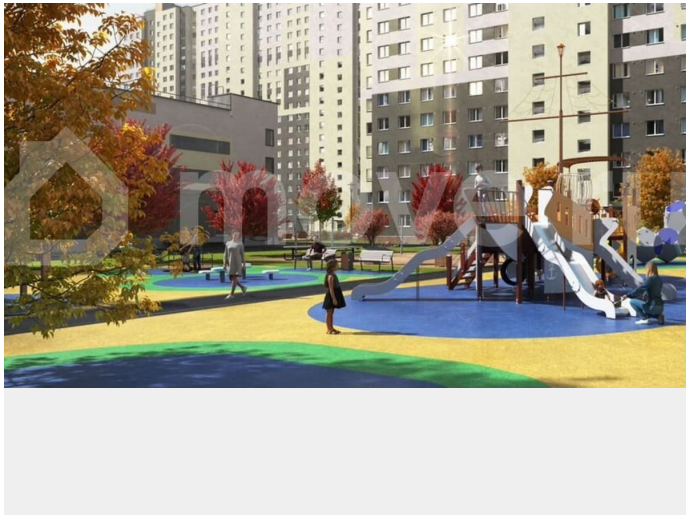

<https://spb.move.ru/objects/9293224235>

ООО «ЛСР. Недвижимость-Северо-Запад», ЛСР. Недвижимость - Северо-Запад

89251234567

для заметок

комплекс «Ручьи» располагается по адресу Санкт-Петербург, Красногвардейский. ЖК «Ручьи» — крупный проект комфорт-класса в Красногвардейском районе, на Пискаревском проспекте. В новостройке эргономичные планировки, уютные пешеходные дворы без машин, с детскими и спортивными площадками. Расположение комплекса: • 10 минут до станции метро «Академическая» на автобусе; • 10 минут до ж/д станции «Ручьи»; • 5 минут до КАД на автомобиле. Первая очередь уже заселена, во второй очереди появятся 27 домов. Квартиры передаются с отделкой. Парадные устроены на уровне земли — без ступеней и высоких порогов, а зайти внутрь можно как со стороны двора, так и с улицы. ЛСР построит на территории комплекса школу и два детских сада. Между домами будут обустроены игровые и спортивные площадки с турниками и тренажерами, удобные зоны отдыха для детей и взрослых. Первые этажи отведены под колясочные, магазины и сервисные службы. Здесь есть всё необходимое для комфортной жизни: магазины, аптеки, парикмахерские, пекарни и кофейни, достаточно спуститься на лифте во двор своего дома. Вокруг квартала пройдет велодорожка. Преимущества комплекса: - Большой выбор семейных квартир с просторной кухней-гостиной - Рядом Муринский и Пискаревский парки - Безбарьерная среда - Развитая социальная инфраструктура - Двор без машин Успейте приобрести квартиру на выгодных условиях! Чтобы узнать подробности, обращайтесь за консультацией по телефону.