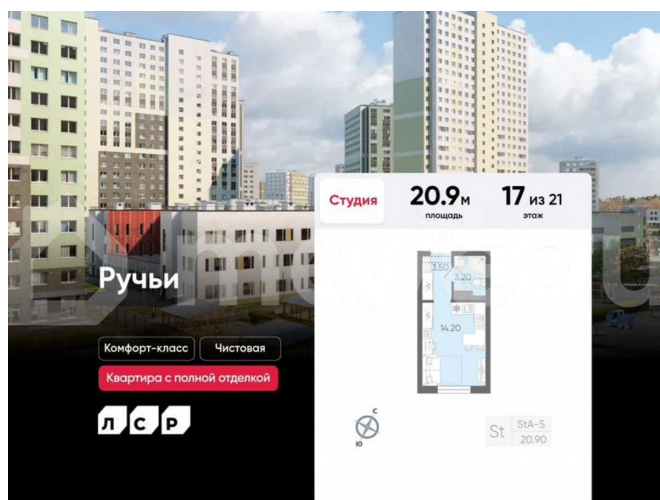

Квартира

Общая площадь

20.9 м²

Этаж

17/21

Детали объекта

Тип сделки

Продам

Раздел

[Квартиры](#)

Ремонт

с отделкой

Квартира в новостройке

да

Описание

Цена действует при 100% оплате и на определенные ипотечные программы. Подробности — в отделе продаж по телефону. Продаётся студия в ЖК «Ручьи» на 17 этаже. Общая площадь составляет 20.90 кв. м. Квартира с чистовой отделкой. Жилой

<https://spb.move.ru/objects/9293224235>

ООО «ЛСР. Недвижимость-Северо-Запад», ЛСР. Недвижимость - Северо-Запад

89251234567

для заметок

комплекс «Ручьи» располагается по адресу Санкт-Петербург, Красногвардейский. ЖК «Ручьи» — крупный проект комфорт-класса в Красногвардейском районе, на Пискаревском проспекте. В новостройке эргономичные планировки, уютные пешеходные дворы без машин, с детскими и спортивными площадками. Расположение комплекса: • 10 минут до станции метро «Академическая» на автобусе; • 10 минут до ж/д станции «Ручьи»; • 5 минут до КАД на автомобиле. Первая очередь уже заселена, во второй очереди появятся 27 домов. Квартиры передаются с отделкой. Парадные устроены на уровне земли — без ступеней и высоких порогов, а зайти внутрь можно как со стороны двора, так и с улицы. ЛСР построит на территории комплекса школу и два детских сада. Между домами будут обустроены игровые и спортивные площадки с турниками и тренажерами, удобные зоны отдыха для детей и взрослых. Первые этажи отведены под колясочные, магазины и сервисные службы. Здесь есть всё необходимое для комфортной жизни: магазины, аптеки, парикмахерские, пекарни и кофейни, достаточно спуститься на лифте во двор своего дома. Вокруг квартала пройдет велодорожка. Преимущества комплекса: - Большой выбор семейных квартир с просторной кухней-гостиной - Рядом Муринский и Пискаревский парки - Безбарьерная среда - Развитая социальная инфраструктура - Двор без машин Успейте приобрести квартиру на выгодных условиях! Чтобы узнать подробности, обращайтесь за консультацией по телефону.