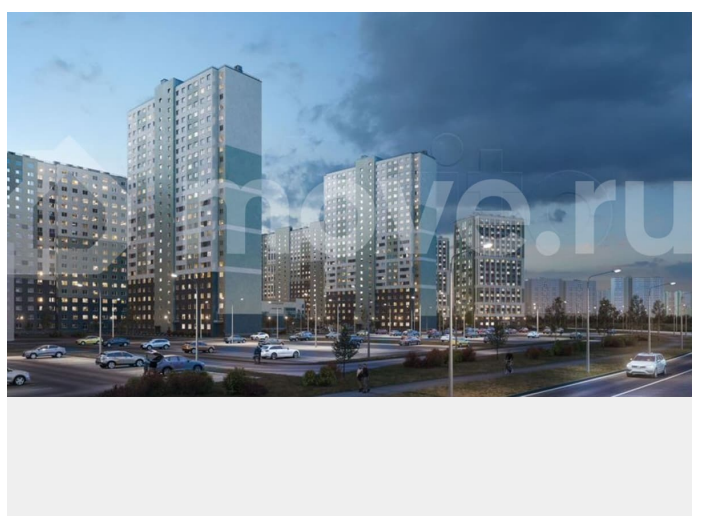

Раздел

[Квартиры](#)

Ремонт

с отделкой

Квартира в новостройке

да

Описание

Цена действует при 100% оплате и на определенные ипотечные программы. Подробности — в отделе продаж по телефону. Продаётся студия в ЖК «Ручьи» на 17 этаже. Общая площадь составляет 20.90 кв. м. Квартира с чистовой отделкой. Жилой

<https://spb.move.ru/objects/9293224235>

ООО «ЛСР. Недвижимость-Северо-Запад», ЛСР. Недвижимость - Северо-Запад

89251234567

для заметок

комплекс «Ручьи» располагается по адресу Санкт-Петербург, Красногвардейский. ЖК «Ручьи» — крупный проект комфорт-класса в Красногвардейском районе, на Пискаревском проспекте. В новостройке эргономичные планировки, уютные пешеходные дворы без машин, с детскими и спортивными площадками. Расположение комплекса: • 10 минут до станции метро «Академическая» на автобусе; • 10 минут до ж/д станции «Ручьи»; • 5 минут до КАД на автомобиле. Первая очередь уже заселена, во второй очереди появятся 27 домов. Квартиры передаются с отделкой. Парадные устроены на уровне земли — без ступеней и высоких порогов, а зайти внутрь можно как со стороны двора, так и с улицы. ЛСР построит на территории комплекса школу и два детских сада. Между домами будут обустроены игровые и спортивные площадки с турниками и тренажерами, удобные зоны отдыха для детей и взрослых. Первые этажи отведены под колясочные, магазины и сервисные службы. Здесь есть всё необходимое для комфортной жизни: магазины, аптеки, парикмахерские, пекарни и кофейни, достаточно спуститься на лифте во двор своего дома. Вокруг квартала пройдет велодорожка. Преимущества комплекса: - Большой выбор семейных квартир с просторной кухней-гостиной - Рядом Муринский и Пискаревский парки - Безбарьерная среда - Развитая социальная инфраструктура - Двор без машин Успейте приобрести квартиру на выгодных условиях! Чтобы узнать подробности, обращайтесь за консультацией по телефону.