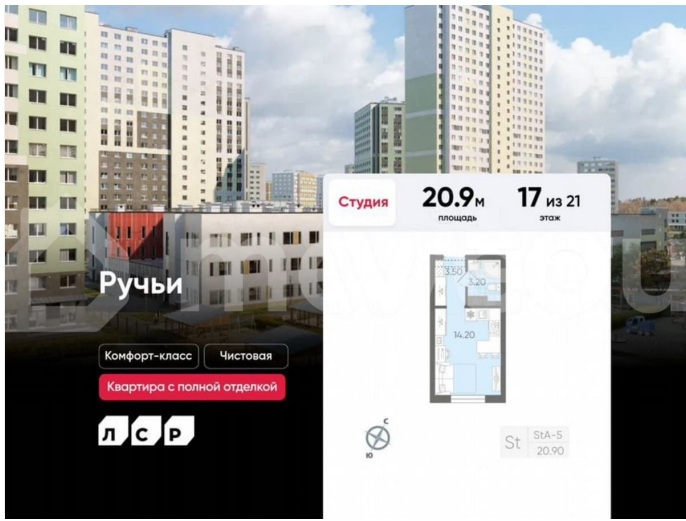

Раздел

[Квартиры](#)

Ремонт

с отделкой

Квартира в новостройке

да

Описание

Цена действует при 100% оплате и на определенные ипотечные программы. Подробности — в отделе продаж по телефону. Продаётся студия в ЖК «Ручьи» на 17 этаже. Общая площадь составляет 20.90 кв. м. Квартира с чистовой отделкой. Жилой

<https://spb.move.ru/objects/9293224235>

ООО «ЛСР. Недвижимость-Северо-Запад», ЛСР. Недвижимость - Северо-Запад

89251234567

для заметок

комплекс «Ручьи» располагается по адресу Санкт-Петербург, Красногвардейский. ЖК «Ручьи» — крупный проект комфорт-класса в Красногвардейском районе, на Пискаревском проспекте. В новостройке эргономичные планировки, уютные пешеходные дворы без машин, с детскими и спортивными площадками. Расположение комплекса: • 10 минут до станции метро «Академическая» на автобусе; • 10 минут до ж/д станции «Ручьи»; • 5 минут до КАД на автомобиле. Первая очередь уже заселена, во второй очереди появятся 27 домов. Квартиры передаются с отделкой. Парадные устроены на уровне земли — без ступеней и высоких порогов, а зайти внутрь можно как со стороны двора, так и с улицы. ЛСР построит на территории комплекса школу и два детских сада. Между домами будут обустроены игровые и спортивные площадки с турниками и тренажерами, удобные зоны отдыха для детей и взрослых. Первые этажи отведены под колясочные, магазины и сервисные службы. Здесь есть всё необходимое для комфортной жизни: магазины, аптеки, парикмахерские, пекарни и кофейни, достаточно спуститься на лифте во двор своего дома. Вокруг квартала пройдет велодорожка. Преимущества комплекса: - Большой выбор семейных квартир с просторной кухней-гостиной - Рядом Муринский и Пискаревский парки - Безбарьерная среда - Развитая социальная инфраструктура - Двор без машин Успейте приобрести квартиру на выгодных условиях! Чтобы узнать подробности, обращайтесь за консультацией по телефону.