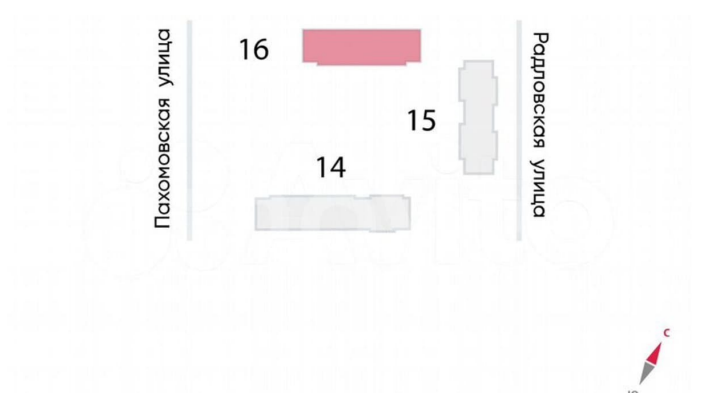

Ручьи

Комфорт-класс Чистовая

Квартира с полной отделкой

ЛСР

Студия **20.9 м** **19** из 21
площадь этаж

St StA-2 20.90

Move.ru - вся недвижимость России