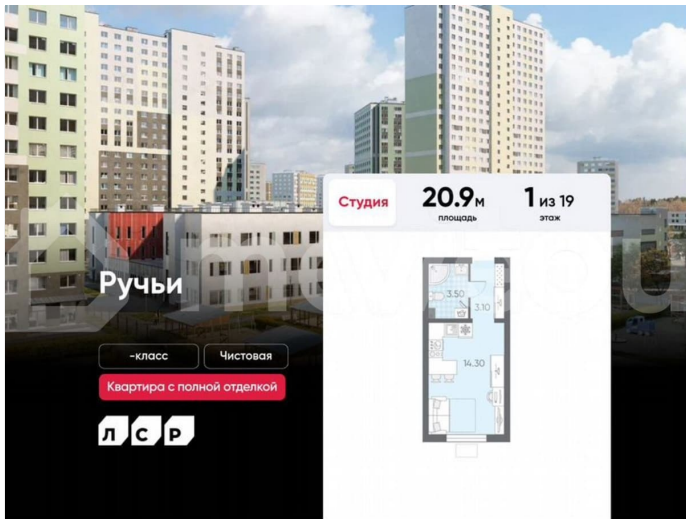

Раздел

[Квартиры](#)

Ремонт

с отделкой

Квартира в новостройке

да

Описание

Цена действует при 100% оплате и на определенные ипотечные программы. Подробности — в отделе продаж по телефону. Продаётся студия в ЖК «Ручьи» на 1 этаже. Общая площадь составляет 20.90 кв. м. Квартира с чистой отделкой. Жилой

<https://spb.move.ru/objects/9291633137>

ООО «ЛСР. Недвижимость-Северо-Запад», ЛСР. Недвижимость - Северо-Запад

89251234567

для заметок

комплекс «Ручьи» располагается по адресу Санкт-Петербург, Красногвардейский. ЖК «Ручьи» — крупный проект комфорт-класса в Красногвардейском районе, на Пискаревском проспекте. В новостройке эргономичные планировки, уютные пешеходные дворы без машин, с детскими и спортивными площадками. Расположение комплекса: • 10 минут до станции метро «Академическая» на автобусе; • 10 минут до ж/д станции «Ручьи»; • 5 минут до КАД на автомобиле. Первая очередь уже заселена, во второй очереди появятся 27 домов. Квартиры передаются с отделкой. Парадные устроены на уровне земли — без ступеней и высоких порогов, а зайти внутрь можно как со стороны двора, так и с улицы. ЛСР построит на территории комплекса школу и два детских сада. Между домами будут обустроены игровые и спортивные площадки с турниками и тренажерами, удобные зоны отдыха для детей и взрослых. Первые этажи отведены под колясочные, магазины и сервисные службы. Здесь есть всё необходимое для комфортной жизни: магазины, аптеки, парикмахерские, пекарни и кофейни, достаточно спуститься на лифте во двор своего дома. Вокруг квартала пройдет велодорожка. Преимущества комплекса: - Большой выбор семейных квартир с просторной кухней-гостиной - Рядом Муринский и Пискаревский парки - Безбарьерная среда - Развитая социальная инфраструктура - Двор без машин Успейте приобрести квартиру на выгодных условиях! Чтобы узнать подробности, обращайтесь за консультацией по телефону.