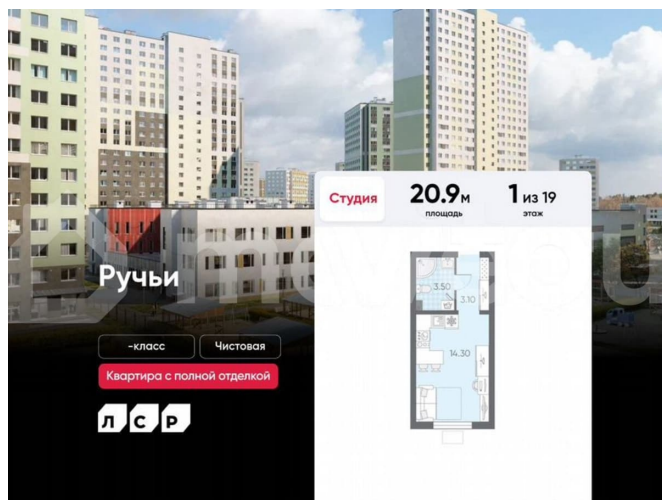

Квартира

Общая площадь

20.9 м²

Этаж

1/19

Детали объекта

Тип сделки

Продам

Раздел

[Квартиры](#)

Ремонт

с отделкой

Квартира в новостройке

да

Описание

Цена действует при 100% оплате и на определенные ипотечные программы. Подробности — в отделе продаж по телефону. Продаётся студия в ЖК «Ручьи» на 1 этаже. Общая площадь составляет 20.90 кв. м. Квартира с чистой отделкой. Жилой

<https://spb.move.ru/objects/9291633137>

ООО «ЛСР. Недвижимость-Северо-Запад», ЛСР. Недвижимость - Северо-Запад

89251234567

для заметок

комплекс «Ручьи» располагается по адресу Санкт-Петербург, Красногвардейский. ЖК «Ручьи» — крупный проект комфорт-класса в Красногвардейском районе, на Пискаревском проспекте. В новостройке эргономичные планировки, уютные пешеходные дворы без машин, с детскими и спортивными площадками. Расположение комплекса: • 10 минут до станции метро «Академическая» на автобусе; • 10 минут до ж/д станции «Ручьи»; • 5 минут до КАД на автомобиле. Первая очередь уже заселена, во второй очереди появятся 27 домов. Квартиры передаются с отделкой. Парадные устроены на уровне земли — без ступеней и высоких порогов, а зайти внутрь можно как со стороны двора, так и с улицы. ЛСР построит на территории комплекса школу и два детских сада. Между домами будут обустроены игровые и спортивные площадки с турниками и тренажерами, удобные зоны отдыха для детей и взрослых. Первые этажи отведены под колясочные, магазины и сервисные службы. Здесь есть всё необходимое для комфортной жизни: магазины, аптеки, парикмахерские, пекарни и кофейни, достаточно спуститься на лифте во двор своего дома. Вокруг квартала пройдет велодорожка. Преимущества комплекса: - Большой выбор семейных квартир с просторной кухней-гостиной - Рядом Муринский и Пискаревский парки - Безбарьерная среда - Развитая социальная инфраструктура - Двор без машин Успейте приобрести квартиру на выгодных условиях! Чтобы узнать подробности, обращайтесь за консультацией по телефону.