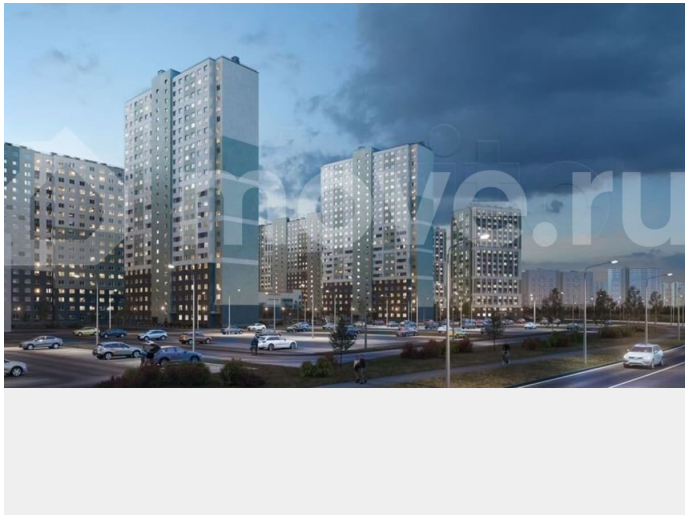

Раздел

[Квартиры](#)

Ремонт

с отделкой

Квартира в новостройке

да

Описание

Цена действует при 100% оплате и на определенные ипотечные программы. Подробности — в отделе продаж по телефону. Продаётся студия в ЖК «Ручьи» на 3 этаже. Общая площадь составляет 20.90 кв. м. Квартира с чистовой отделкой. Жилой

<https://spb.move.ru/objects/9293023220>

ООО «ЛСР. Недвижимость-Северо-Запад», ЛСР. Недвижимость - Северо-Запад

89251234567

для заметок

комплекс «Ручьи» располагается по адресу Санкт-Петербург, Красногвардейский. ЖК «Ручьи» — крупный проект комфорт-класса в Красногвардейском районе, на Пискаревском проспекте. В новостройке эргономичные планировки, уютные пешеходные дворы без машин, с детскими и спортивными площадками. Расположение комплекса: • 10 минут до станции метро «Академическая» на автобусе; • 10 минут до ж/д станции «Ручьи»; • 5 минут до КАД на автомобиле. Первая очередь уже заселена, во второй очереди появятся 27 домов. Квартиры передаются с отделкой. Парадные устроены на уровне земли — без ступеней и высоких порогов, а зайти внутрь можно как со стороны двора, так и с улицы. ЛСР построит на территории комплекса школу и два детских сада. Между домами будут обустроены игровые и спортивные площадки с турниками и тренажерами, удобные зоны отдыха для детей и взрослых. Первые этажи отведены под колясочные, магазины и сервисные службы. Здесь есть всё необходимое для комфортной жизни: магазины, аптеки, парикмахерские, пекарни и кофейни, достаточно спуститься на лифте во двор своего дома. Вокруг квартала пройдет велодорожка. Преимущества комплекса: - Большой выбор семейных квартир с просторной кухней-гостиной - Рядом Муринский и Пискаревский парки - Безбарьерная среда - Развитая социальная инфраструктура - Двор без машин Успейте приобрести квартиру на выгодных условиях! Чтобы узнать подробности, обращайтесь за консультацией по телефону.