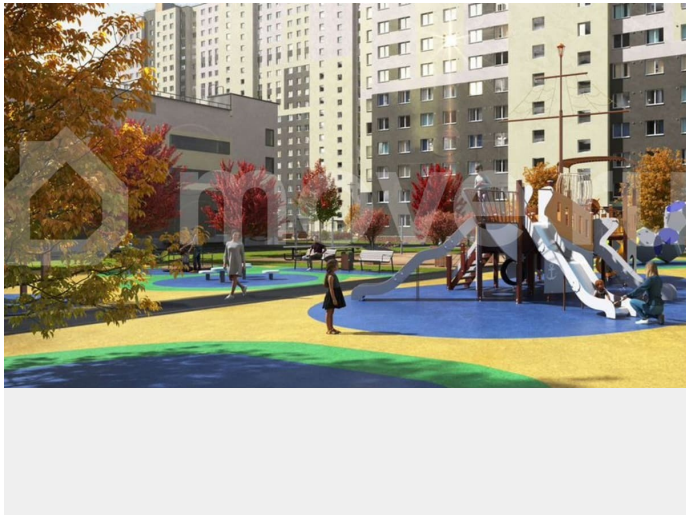

Ручьи

—класс Чистовая

Квартира с полной отделкой

ЛСР

Студия **20.9 м** площадь 1 из 19 этаж