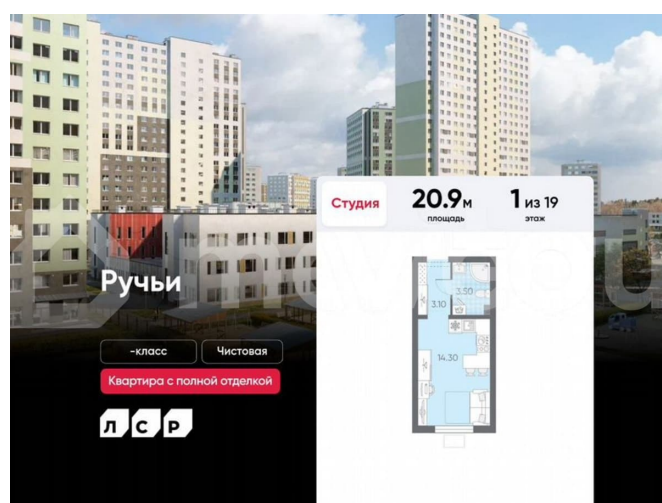

Квартира

Общая площадь

20.9 м²

Этаж

1/19

Детали объекта

Тип сделки

Продам

Раздел

[Квартиры](#)

Ремонт

с отделкой

Квартира в новостройке

да

Описание

Цена действует при 100% оплате и на определенные ипотечные программы. Подробности — в отделе продаж по телефону. Продаётся студия в ЖК «Ручьи» на 1 этаже. Общая площадь составляет 20.90 кв. м. Квартира с чистой отделкой. Жилой

<https://spb.move.ru/objects/9293224216>

ООО «ЛСР. Недвижимость-Северо-Запад», ЛСР. Недвижимость - Северо-Запад

89251234567

для заметок

комплекс «Ручьи» располагается по адресу Санкт-Петербург, Красногвардейский. ЖК «Ручьи» — крупный проект комфорт-класса в Красногвардейском районе, на Пискаревском проспекте. В новостройке эргономичные планировки, уютные пешеходные дворы без машин, с детскими и спортивными площадками. Расположение комплекса: • 10 минут до станции метро «Академическая» на автобусе; • 10 минут до ж/д станции «Ручьи»; • 5 минут до КАД на автомобиле. Первая очередь уже заселена, во второй очереди появятся 27 домов. Квартиры передаются с отделкой. Парадные устроены на уровне земли — без ступеней и высоких порогов, а зайти внутрь можно как со стороны двора, так и с улицы. ЛСР построит на территории комплекса школу и два детских сада. Между домами будут обустроены игровые и спортивные площадки с турниками и тренажерами, удобные зоны отдыха для детей и взрослых. Первые этажи отведены под колясочные, магазины и сервисные службы. Здесь есть всё необходимое для комфортной жизни: магазины, аптеки, парикмахерские, пекарни и кофейни, достаточно спуститься на лифте во двор своего дома. Вокруг квартала пройдет велодорожка. Преимущества комплекса: - Большой выбор семейных квартир с просторной кухней-гостиной - Рядом Муринский и Пискаревский парки - Безбарьерная среда - Развитая социальная инфраструктура - Двор без машин Успейте приобрести квартиру на выгодных условиях! Чтобы узнать подробности, обращайтесь за консультацией по телефону.