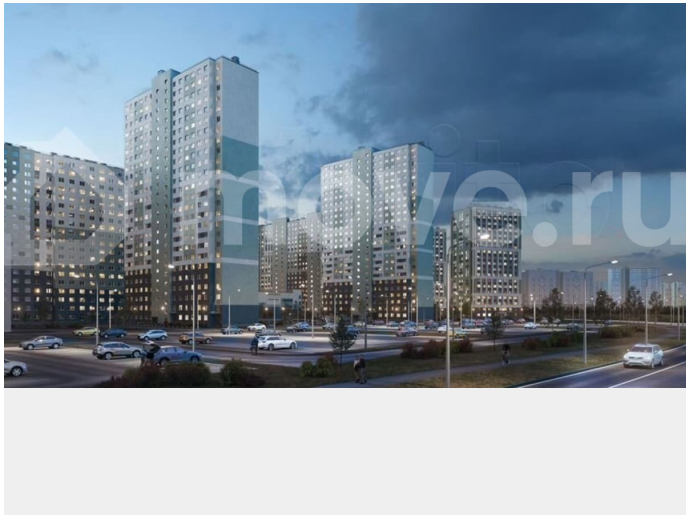

<https://spb.move.ru/objects/9293224271>

**ООО «ЛСР. Недвижимость-Северо-Запад», ЛСР. Недвижимость - Северо-Запад**

**89251234567**

для заметок

комплекс «Ручьи» располагается по адресу Санкт-Петербург, Красногвардейский. ЖК «Ручьи» — крупный проект комфорт-класса в Красногвардейском районе, на Пискаревском проспекте. В новостройке эргономичные планировки, уютные пешеходные дворы без машин, с детскими и спортивными площадками. Расположение комплекса: • 10 минут до станции метро «Академическая» на автобусе; • 10 минут до ж/д станции «Ручьи»; • 5 минут до КАД на автомобиле. Первая очередь уже заселена, во второй очереди появятся 27 домов. Квартиры передаются с отделкой. Парадные устроены на уровне земли — без ступеней и высоких порогов, а зайти внутрь можно как со стороны двора, так и с улицы. ЛСР построит на территории комплекса школу и два детских сада. Между домами будут обустроены игровые и спортивные площадки с турниками и тренажерами, удобные зоны отдыха для детей и взрослых. Первые этажи отведены под колясочные, магазины и сервисные службы. Здесь есть всё необходимое для комфортной жизни: магазины, аптеки, парикмахерские, пекарни и кофейни, достаточно спуститься на лифте во двор своего дома. Вокруг квартала пройдет велодорожка. Преимущества комплекса: - Большой выбор семейных квартир с просторной кухней-гостиной - Рядом Муринский и Пискаревский парки - Безбарьерная среда - Развитая социальная инфраструктура - Двор без машин Успейте приобрести квартиру на выгодных условиях! Чтобы узнать подробности, обращайтесь за консультацией по телефону.