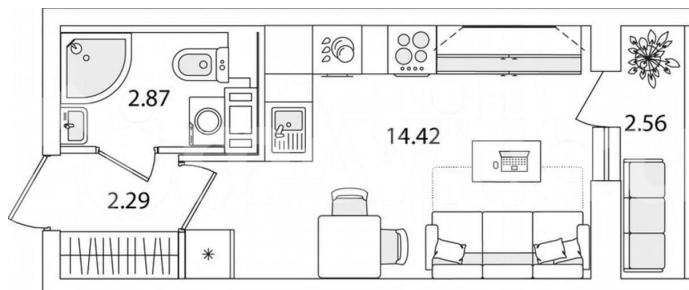

всё это обеспечит высокий уровень комфорта и будет вдохновлять на новые свершения.

«Кинопарк» у парка «Новознаменка» возводится на бывшей территории «Ленфильма». Тема кино найдет отражение в отделке мест общего пользования и благоустройстве территории.

Инфраструктура Жилой комплекс расположен в обжитой части Красносельского района – рядом есть магазины, детские сады, школы и другая необходимая инфраструктура. Напротив комплекса находится парк «Новознаменка», в шаговой доступности еще четыре парка и два сквера. Варианты отделки Полная отделка Comfort в современном дизайне. Предчистовая отделка (white box) – будут выполнены все грязные работы, клиенту останется нанести последние штрихи. Квартиру также можно приобрести без отделки.