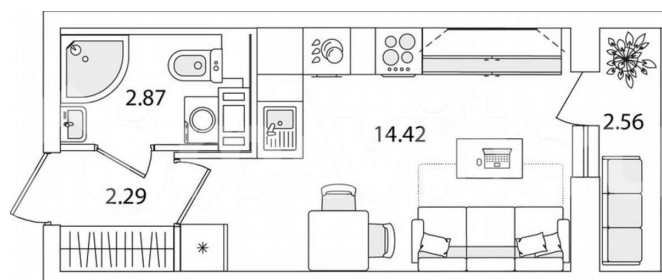

🕒 Создано: 17.02.2026 в 01:14

🔄 Обновлено: 15.04.2026 в 01:15

Санкт-Петербург

7 656 579 ₺

Санкт-Петербург

Квартира

Общая площадь

20.9 м²

Этаж

8/9

Детали объекта

Тип сделки

Продам

Раздел

[Квартиры](#)

Ремонт

с отделкой

Квартира в новостройке

да

Описание

Продаётся Студия в ЖК Кинопарк от застройщика Холдинг «РСТИ» (Росстройинвест). Квартира находится в 9 этажном доме, в Очередь 1, Корпус 1 на 8 этаже. Общая площадь квартиры 20,86 кв.м. «Кинопарк» — современный жилой комплекс, в котором главную роль играете Вы! Здесь возможен любой желанный сценарий жизни. Продуманные планировки, закрытые уютные дворы, развитая инфраструктура квартала —

<https://spb.move.ru/objects/9289997110>

Холдинг «РСТИ» (Росстройинвест),

Холдинг «РСТИ» (Росстройинвест)

89251234567

для заметок