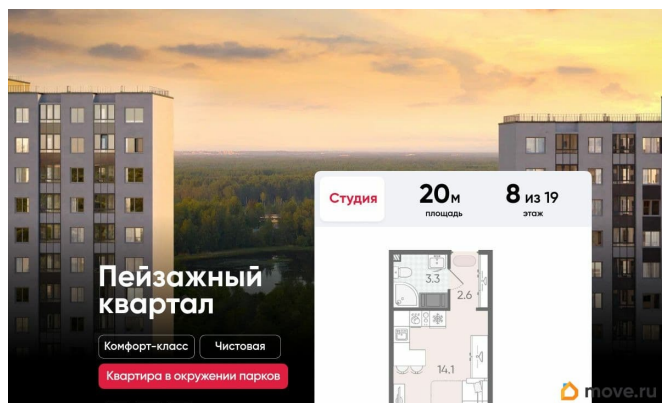

Создано: 18.06.2025 в 10:56

Обновлено: 23.03.2026 в 20:36

Санкт-Петербург, улица Пейзажная, 23

3 806 960 ₺

Санкт-Петербург, улица Пейзажная, 23

Округ

[СПБ, Красногвардейский район](#)

Квартира

Высота потолков

2.55 м

Жилая площадь

9.1 м²

Общая площадь

20 м²

Этаж

8/19

Детали объекта

Тип сделки

Продам

Раздел

[Квартиры](#)

Тип санузла

совмещенный

Вид из окна

на улицу

Ремонт

с отделкой

Квартира в новостройке

да

<https://spb.move.ru/objects/9285284826>

ЛСР Санкт-Петербург, ЛСР Санкт-Петербург

79820978990

для заметок