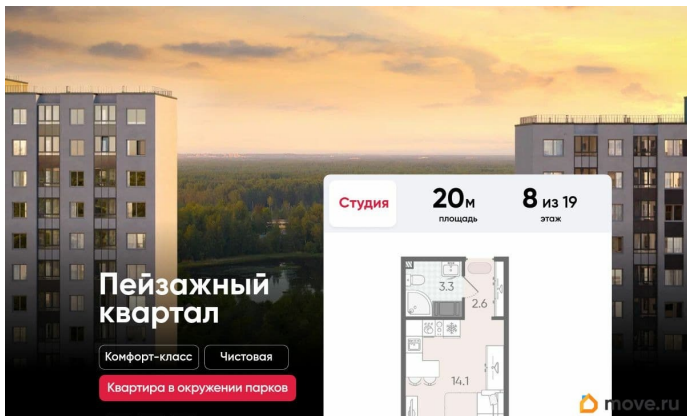

домофоном со смартфона); • Сквозные парадные с колясочными помещениями; • Детский сад на 170 мест и школа на 300 учеников на территории ЖК; • Двор без машин. Успеите приобрести квартиру на выгодных условиях! Чтобы узнать подробности, обращайтесь за консультацией по телефону.