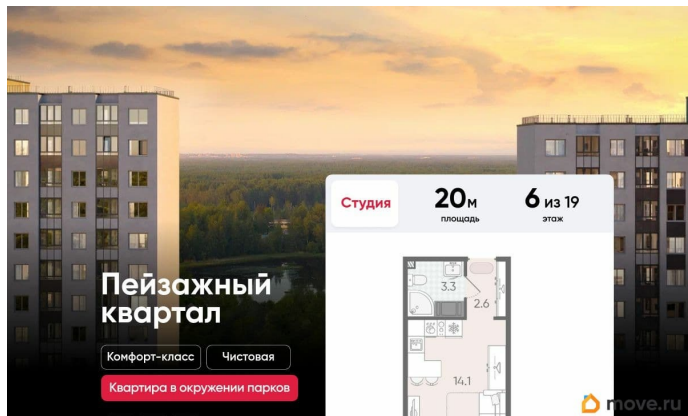

домофоном со смартфона); • Сквозные парадные с колясочными помещениями; • Детский сад на 170 мест и школа на 300 учеников на территории ЖК; • Двор без машин. Успейте приобрести квартиру на выгодных условиях! Чтобы узнать подробности, обращайтесь за консультацией по телефону.