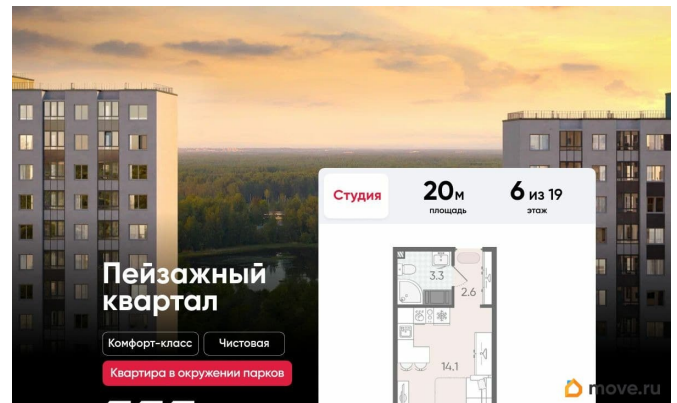

Создано: 18.06.2025 в 10:01

Обновлено: 07.04.2026 в 22:44

Санкт-Петербург, улица Пейзажная, 23

3 873 600 ₺

Санкт-Петербург, улица Пейзажная, 23

Округ

[СПБ, Красногвардейский район](#)

Квартира

Высота потолков

2.55 м

Жилая площадь

9.1 м²

Общая площадь

20 м²

Этаж

6/19

Детали объекта

Тип сделки

Продам

Раздел

[Квартиры](#)

Тип санузла

совмещенный

Вид из окна

на улицу

Ремонт

с отделкой

Квартира в новостройке

да

<https://spb.move.ru/objects/9285284836>

ЛСР Санкт-Петербург, ЛСР Санкт-Петербург

79820978990

для заметок