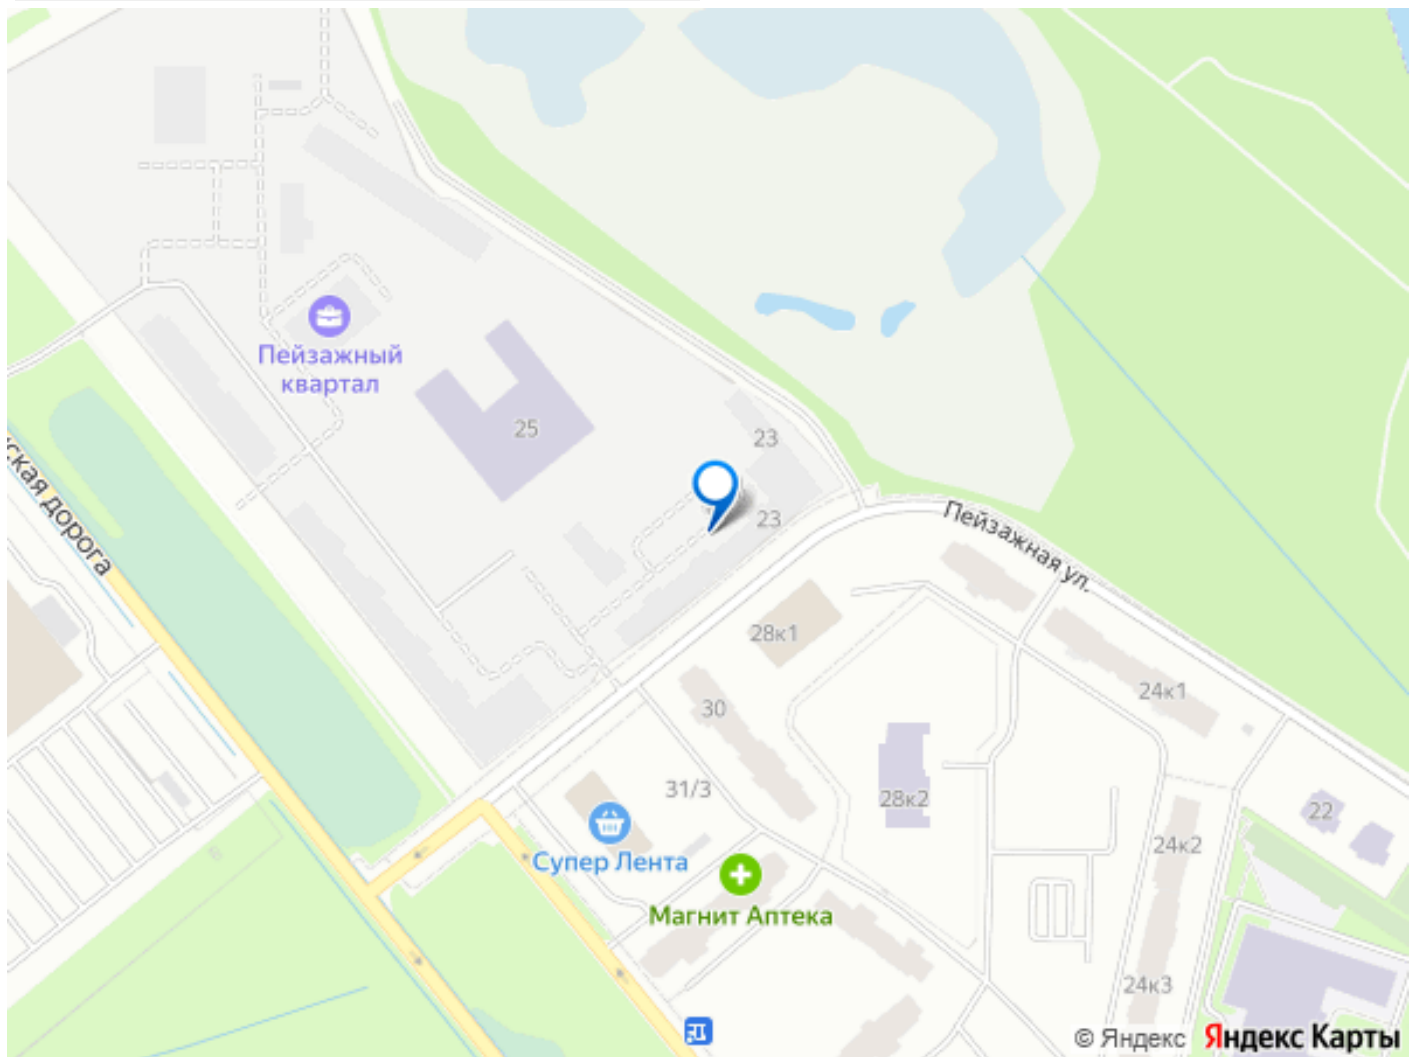

Move.ru - вся недвижимость России