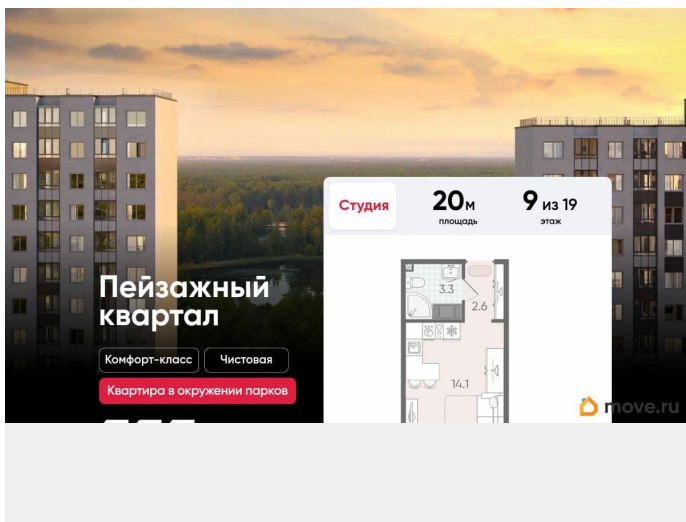

Move.ru - вся недвижимость России