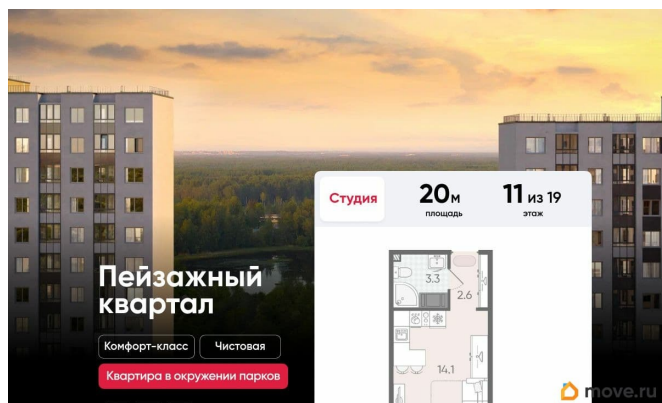

Создано: 18.06.2025 в 10:38

Обновлено: 05.04.2026 в 21:31

Санкт-Петербург, улица Пейзажная, 23

3 913 200 ₺

Санкт-Петербург, улица Пейзажная, 23

Округ

[СПБ, Красногвардейский район](#)

Квартира

Высота потолков

2.55 м

Жилая площадь

9.1 м²

Общая площадь

20 м²

Этаж

11/19

Детали объекта

Тип сделки

Продам

Раздел

[Квартиры](#)

Тип санузла

совмещенный

Вид из окна

на улицу

Ремонт

с отделкой

Квартира в новостройке

да

<https://spb.move.ru/objects/9285284851>

ЛСР Санкт-Петербург, ЛСР Санкт-Петербург

79820978990

для заметок