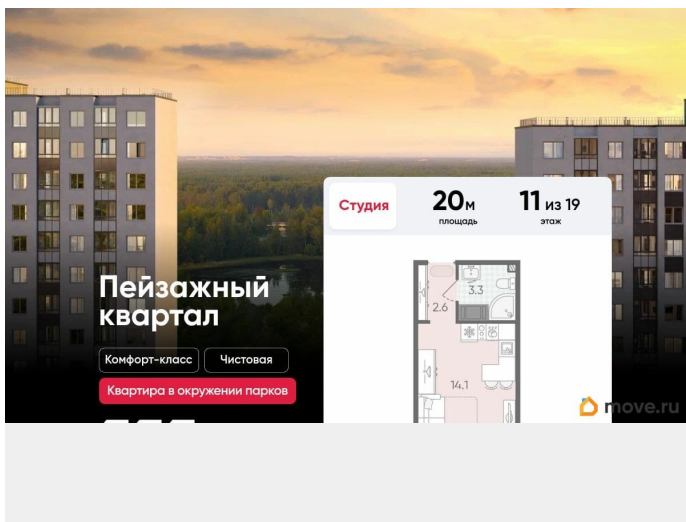

Move.ru - вся недвижимость России