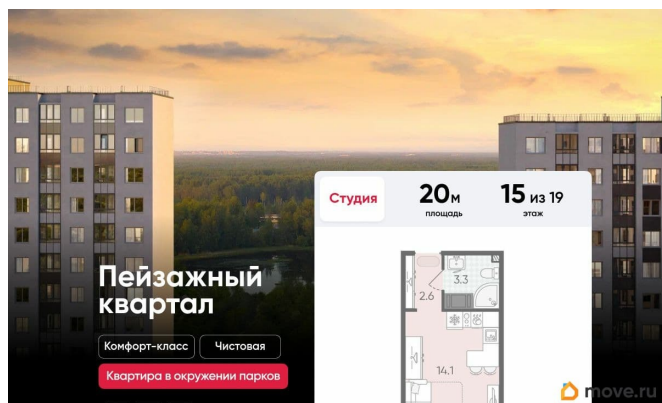

Создано: 18.06.2025 в 10:41

Обновлено: 12.04.2026 в 14:50

Санкт-Петербург, улица Пейзажная, 23

3 873 600 ₺

Санкт-Петербург, улица Пейзажная, 23

Округ

[СПБ, Красногвардейский район](#)

Квартира

Высота потолков

2.55 м

Жилая площадь

9.1 м²

Общая площадь

20 м²

Этаж

15/19

Детали объекта

Тип сделки

Продам

Раздел

[Квартиры](#)

Тип санузла

совмещенный

Вид из окна

на улицу

Ремонт

с отделкой

Квартира в новостройке

да

<https://spb.move.ru/objects/9285284862>

ЛСР Санкт-Петербург, ЛСР Санкт-Петербург

79820978990

для заметок