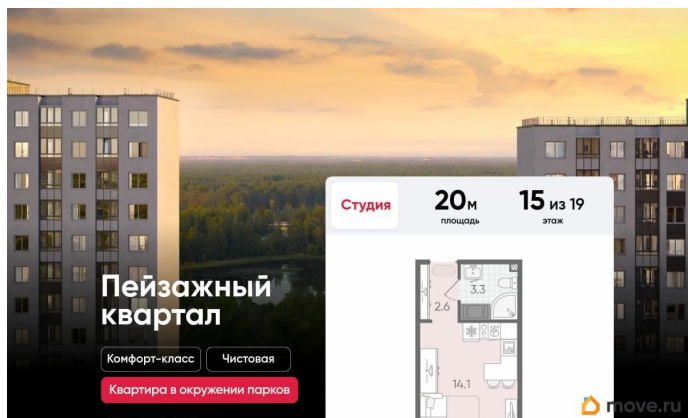

домофоном со смартфона); • Сквозные парадные с колясочными помещениями; • Детский сад на 170 мест и школа на 300 учеников на территории ЖК; • Двор без машин. Успеите приобрести квартиру на выгодных условиях! Чтобы узнать подробности, обращайтесь за консультацией по телефону.