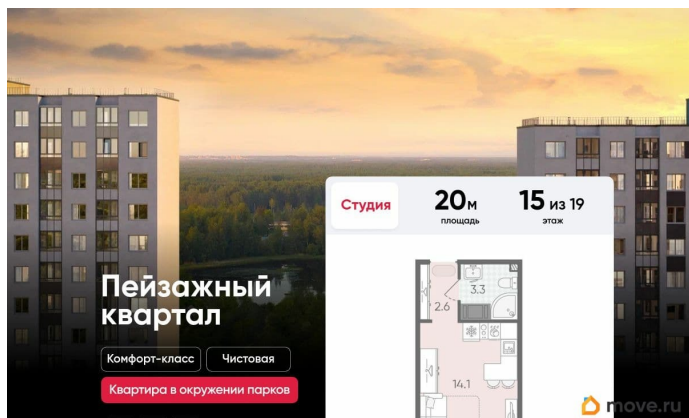

домофоном со смартфона); • Сквозные парадные с колясочными помещениями; • Детский сад на 170 мест и школа на 300 учеников на территории ЖК; • Двор без машин. Успеите приобрести квартиру на выгодных условиях! Чтобы узнать подробности, обращайтесь за консультацией по телефону.