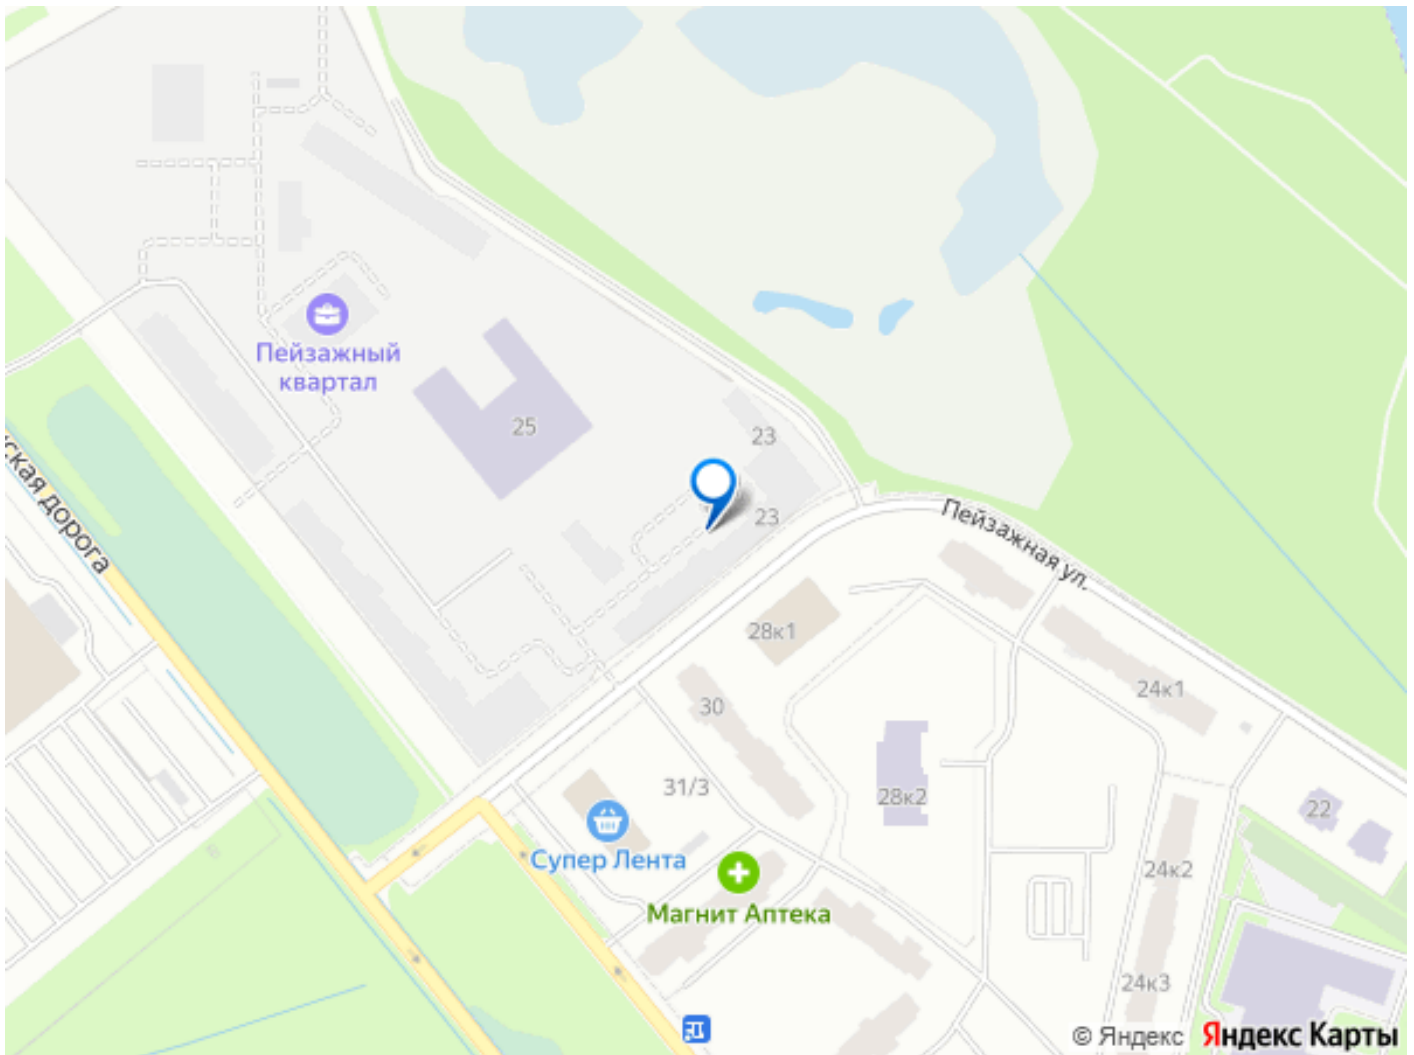

Move.ru - вся недвижимость России