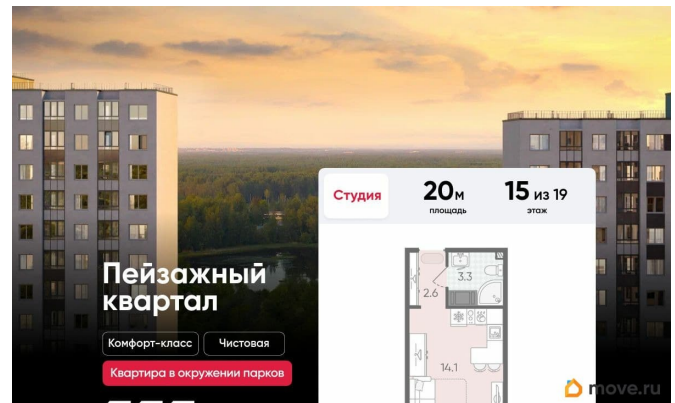

Тип санузла

совмещенный

Вид из окна

на улицу

Ремонт

с отделкой

Квартира в новостройке

да

Год сдачи

3 квартал 2026 г.

Покупка в ипотеку

да

возможна ипотека, лифт, парковка

Описание

Цена действует при 100% оплате и на определенные ипотечные программы.

Подробности — в отделе продаж по телефону. Продается студия в ЖК «Пейзажный квартал» на 15 этаже. Общая площадь составляет 20.00 кв. м. Квартира с чистовой отделкой. Жилой комплекс «Пейзажный квартал» располагается по адресу Санкт-Петербург, Красногвардейский Вдоль леса и рядом с рекой Охта. К 2026 году на берегах реки Охты будет создан Пейзажный парк с летними экотропами и зимними горками для тюбингов, скейт-парком и летним кинотеатром.