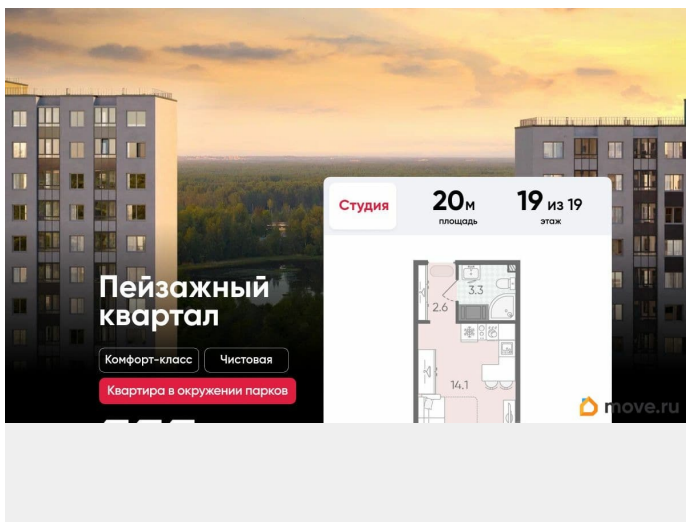

Move.ru - вся недвижимость России