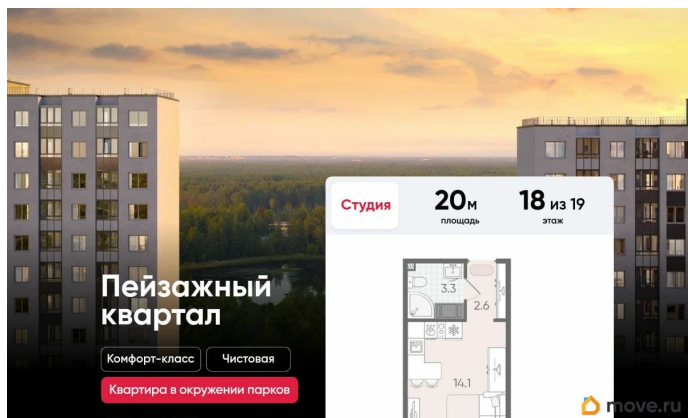

домофоном со смартфона); • Сквозные парадные с колясочными помещениями; • Детский сад на 170 мест и школа на 300 учеников на территории ЖК; • Двор без машин. Успеите приобрести квартиру на выгодных условиях! Чтобы узнать подробности, обращайтесь за консультацией по телефону.