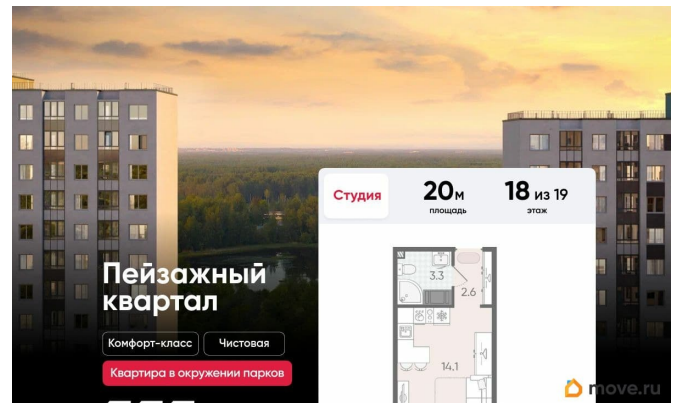

🕒 Создано: 18.06.2025 в 10:29

🔄 Обновлено: 10.04.2026 в 15:12

Санкт-Петербург, улица Пейзажная, 23

3 913 200 ₺

Санкт-Петербург, улица Пейзажная, 23

Округ

[СПБ, Красногвардейский район](#)

Квартира

Высота потолков

2.55 м

Жилая площадь

9.1 м²

Общая площадь

20 м²

Этаж

18/19

Детали объекта

Тип сделки

Продам

Раздел

[Квартиры](#)

Тип санузла

совмещенный

Вид из окна

на улицу

Ремонт

с отделкой

Квартира в новостройке

да

<https://spb.move.ru/objects/9286175527>

ЛСР Санкт-Петербург, ЛСР Санкт-Петербург

79820978990

для заметок