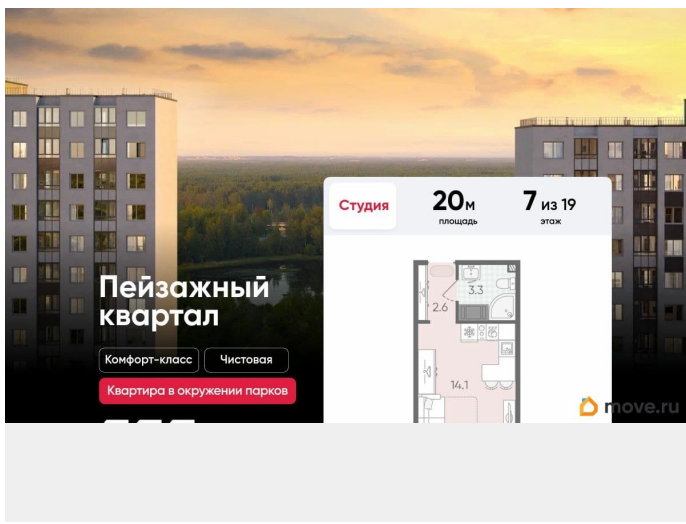

Move.ru - вся недвижимость России